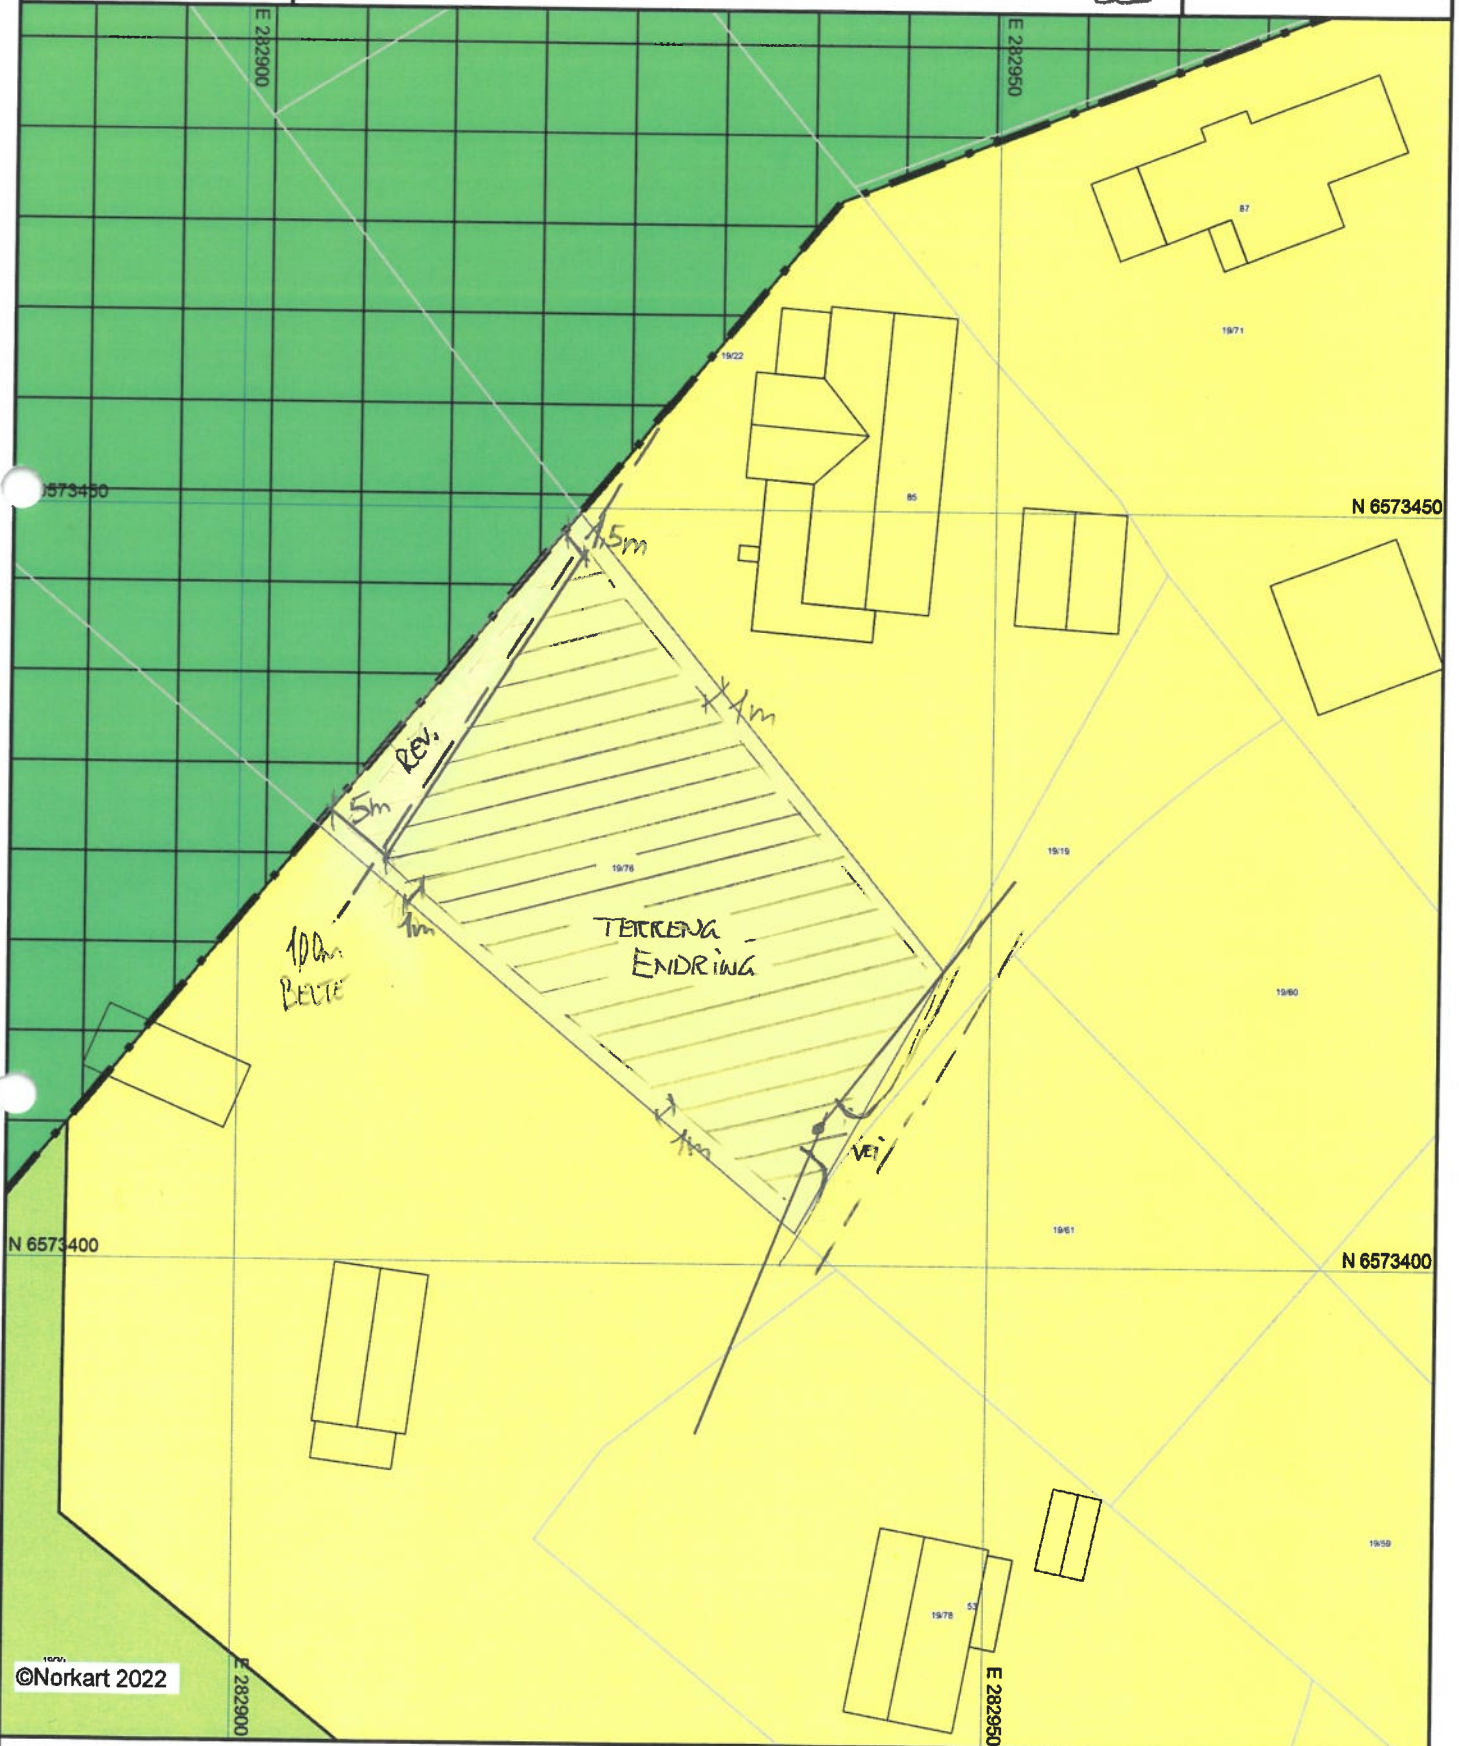

Karmøy kommune

Kommuneplankart

D-2

UTM-32

Eiendom: 1976
Adresse:
Dato: 17.06.2022
Målestokk: 1:500

REV. 17.10.22 - VEDR. NÆRHET
TIL 100m BÅTE
le

©Norkart 2022

- 1) Det tas forbehold om feil i kartgrunnlaget
- 2) Ved utskrift fra PDF-fil kan målestokken bli usøyaktig
- 3) Kommuneplanen er laget for små målestokker og kan være usøyaktig hvis man zoomer mye inn i planen.