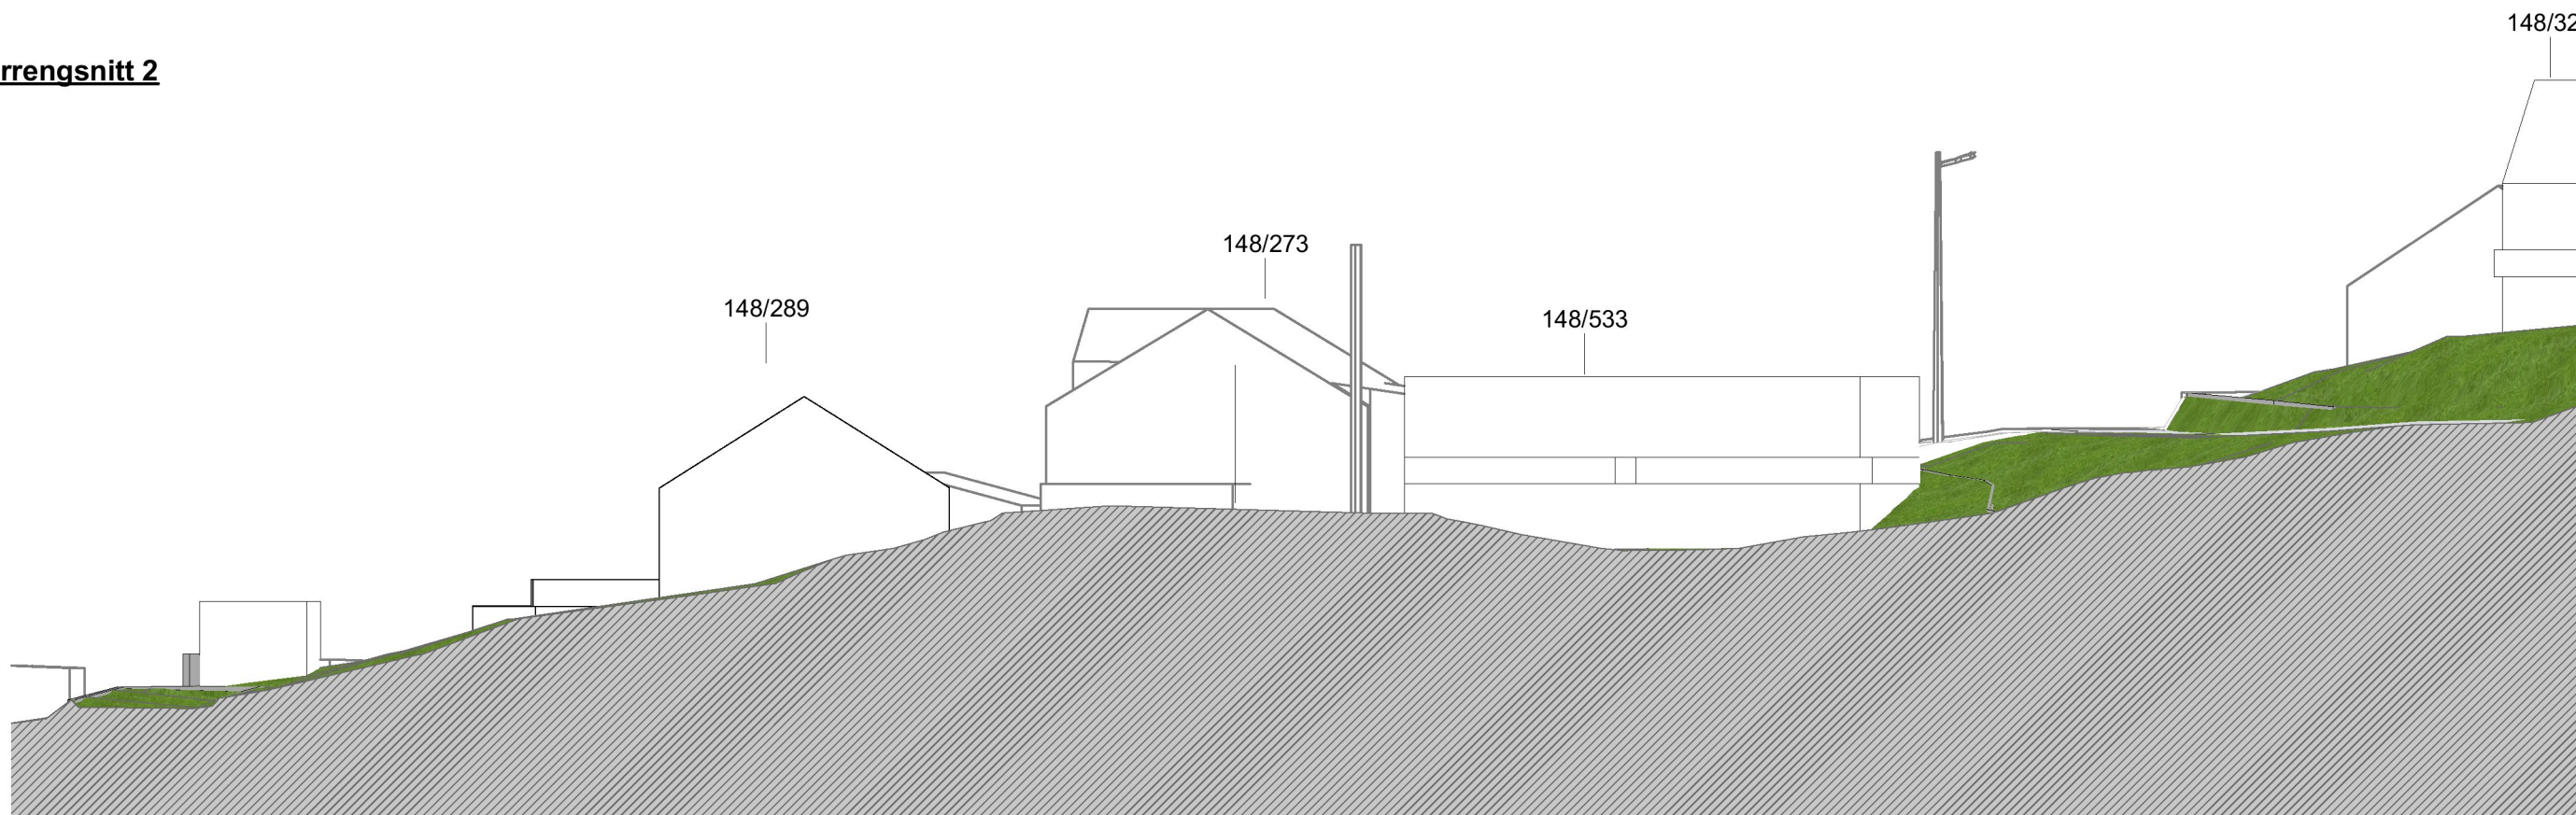

Terrengsnitt 2

Eksisterende

Etter tiltak

A Byggemelding 22.09.2022 GCS

Kvala Arkitekter	Tiltakshaver: EK-Bygg, Frilund	Dato: 22.09.22
	Byggeplass: Dovefjellsvegen 7, 5542 Karmsund	Tegn: GCS
	Kommune: Karmøy	Prosjekt: 960922
	Gnr.: 148 Bnr.: 289	Mål: Tegn.nr: 502
	© Tegningen er beskyttet iht. lov om opphavsrett	