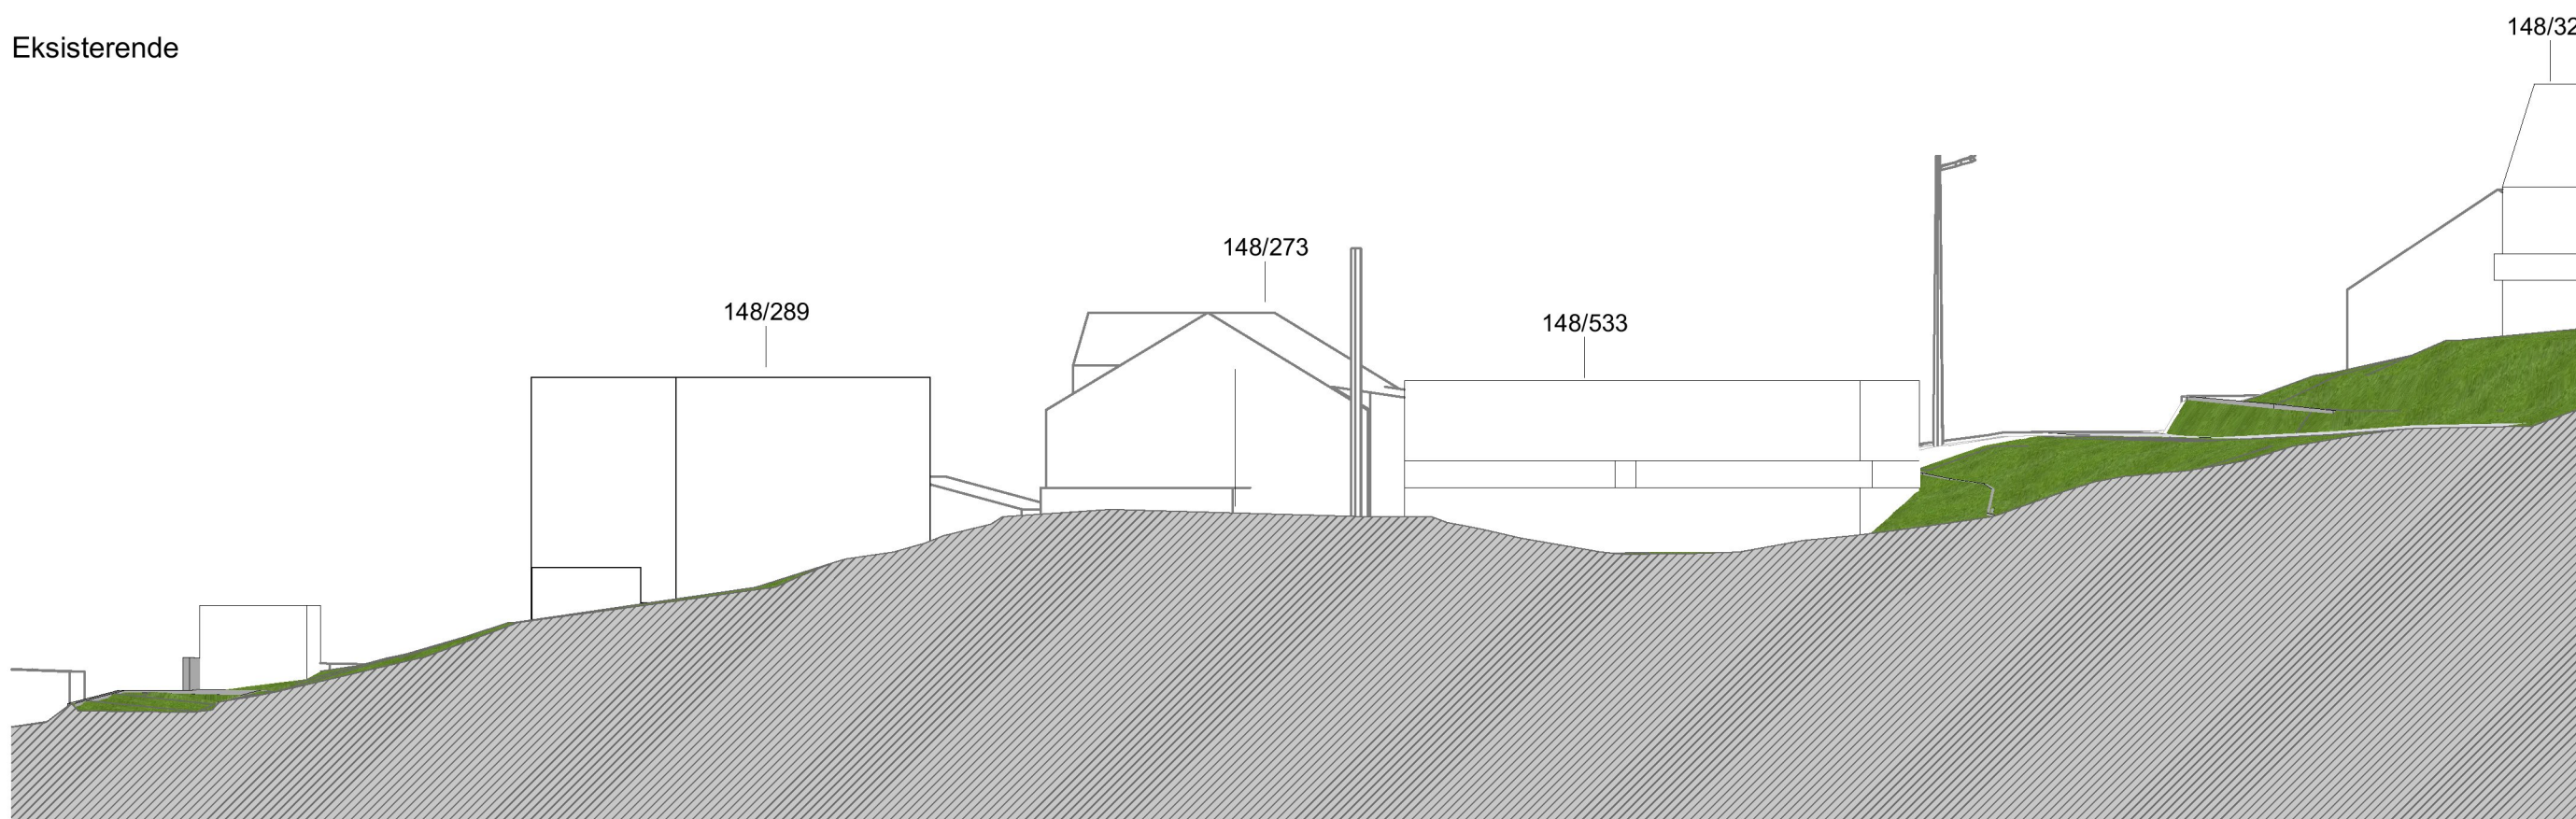

Terrengsnitt 2

Eksisterende

Etter tiltak

A Byggemelding 22.09.2022 GCS

Kvala Arkitekter	Tiltakshaver: EK-Bygg, Frilund	Dato: 22.09.22
	Byggeplass: Dovefjellsvegen 7, 5542 Karmsund	Tegn: GCS
	Kommune: Karmøy	Prosjekt: 960922
	Gnr.: 148 Bnr.: 289	Mål: Tegn.nr: 502
	© Tegningen er beskyttet iht. lov om opphavsrett	