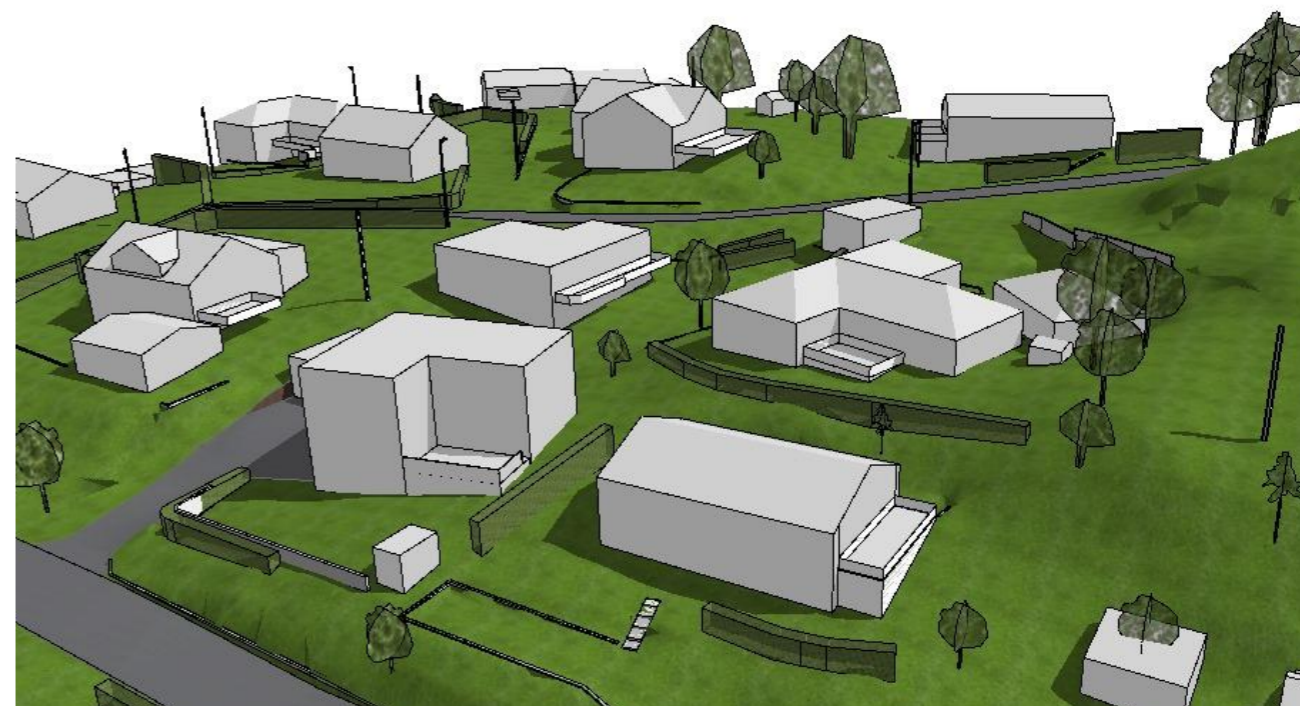

Sett fra nordvest

Eksisterende

Sett fra sørvest

Eksisterende

Etter tiltak

Etter tiltak

Kvala Arkitekter	Tiltakshaver: EK-Bygg, Frilund	Dato: 22.09.22	
	Byggeplass: Dovefjellsvegen 7, 5542 Karmsund	Tegn: GCS	
	Kommune: Karmøy	Prosjekt: 960922	
	Gnr.: 148 Bnr.: 289	Mål:	Tegn.nr: 504
	<small>© Tegningene beskyttet iht. lov om opphavsrett</small>		