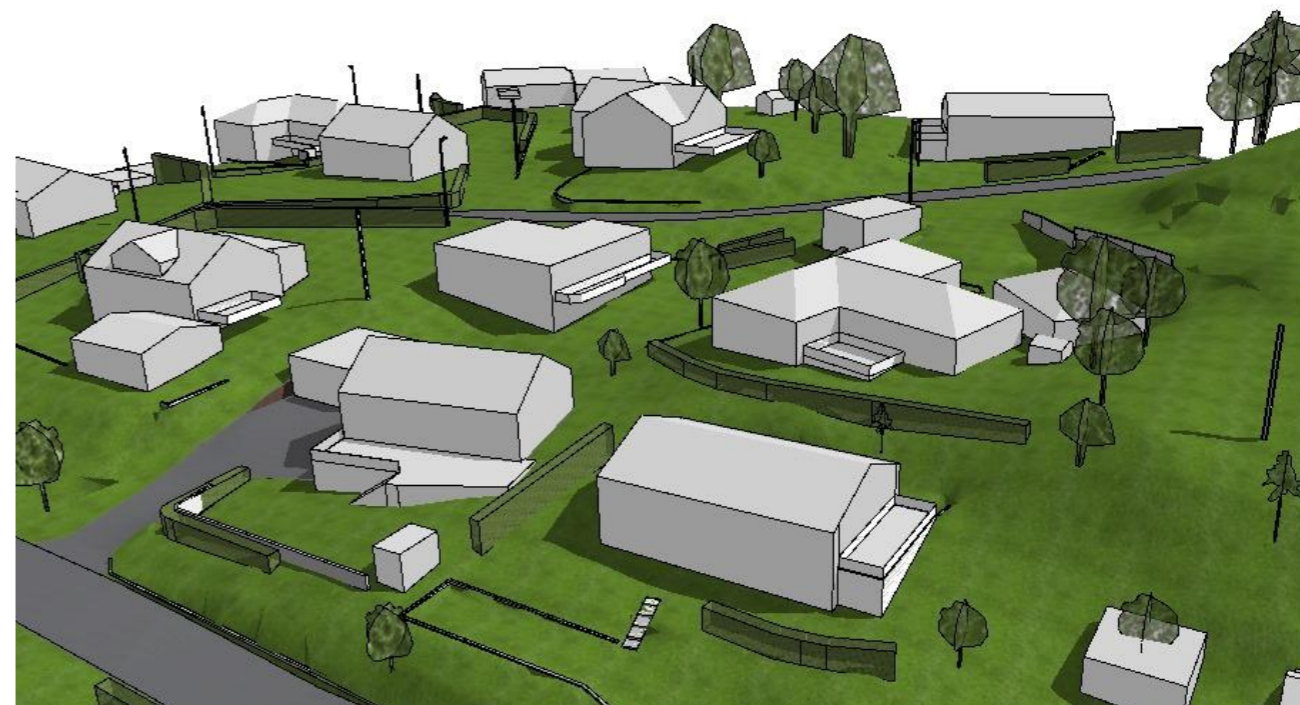

Sett fra nordvest

Eksisterende

Sett fra sørvest

Eksisterende

Etter tiltak

Etter tiltak

Kvala Arkitekter	Tiltakshaver: EK-Bygg, Frilund	Dato: 22.09.22	
	Byggeplass: Dovefjellsvegen 7, 5542 Karmsund	Tegn: GCS	
	Kommune: Karmøy	Prosjekt: 960922	
	Gnr.: 148 Bnr.: 289	Mål:	Tegn.nr: 504
	<small>© Tegningene beskyttet iht. lov om opphavsrett</small>		