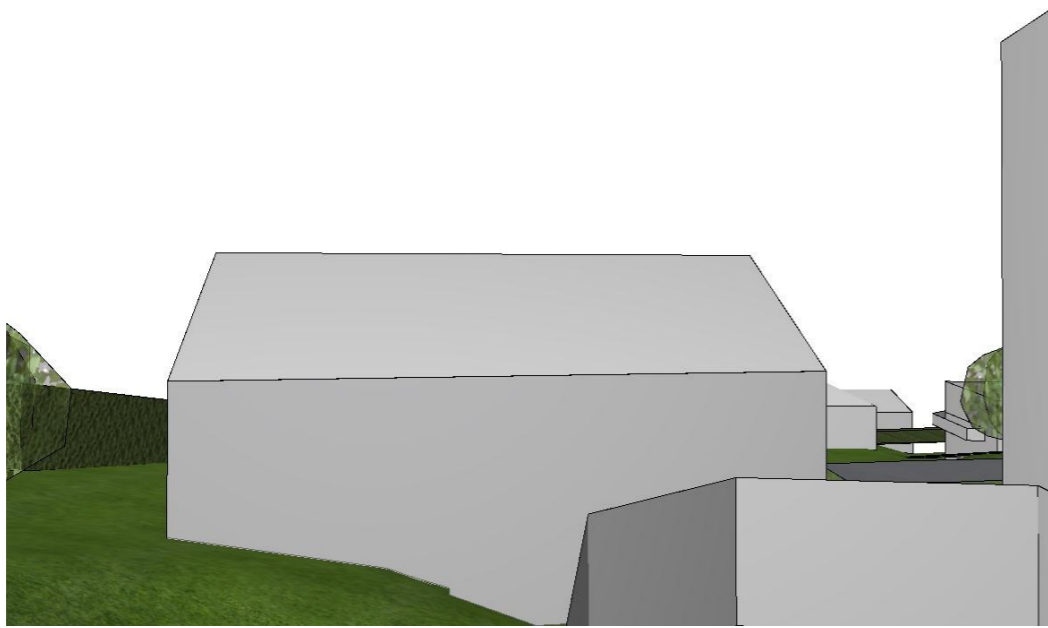

Sett fra terrasse

Eksisterende

Sett fra stue

Eksisterende

Etter tiltak

Etter tiltak

Kvala Arkitekter	Tiltakshaver: <u>EK-Bygg, Frilund</u>	Dato: <u>05.10.22</u>
	Byggeplass: <u>Dovefjellsvegen 7, 5542 Karmsund</u>	Tegn: <u>GCS</u>
	Kommune: <u>Karmøy</u>	Prosjekt: <u>960922</u>
	Gnr.: <u>148</u> Bnr.: <u>289</u>	Mål: _____
		Tegn.nr: <u>505</u>