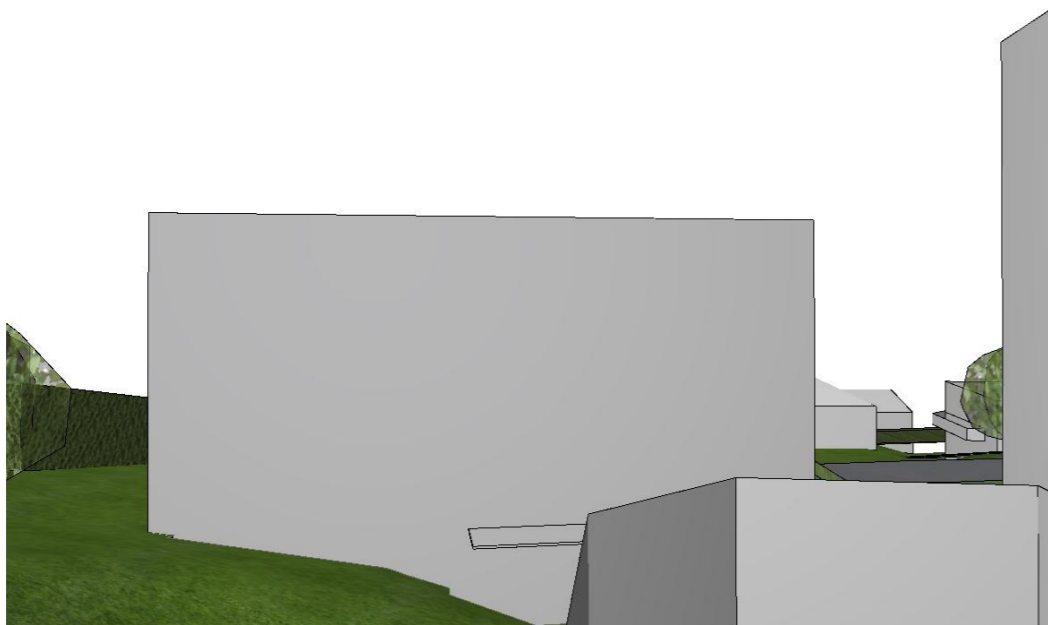

Sett fra terrasse

Eksisterende

Sett fra stue

Eksisterende

Etter tiltak

Etter tiltak

Kvala Arkitekter	Tiltakshaver: <u>EK-Bygg, Frilund</u>	Dato: <u>05.10.22</u>
	Byggeplass: <u>Dovefjellsvegen 7, 5542 Karmsund</u>	Tegn: <u>GCS</u>
	Kommune: <u>Karmøy</u>	Prosjekt: <u>960922</u>
	Gnr.: <u>148</u> Bnr.: <u>289</u>	Mål: _____
		Tegn.nr: <u>505</u>