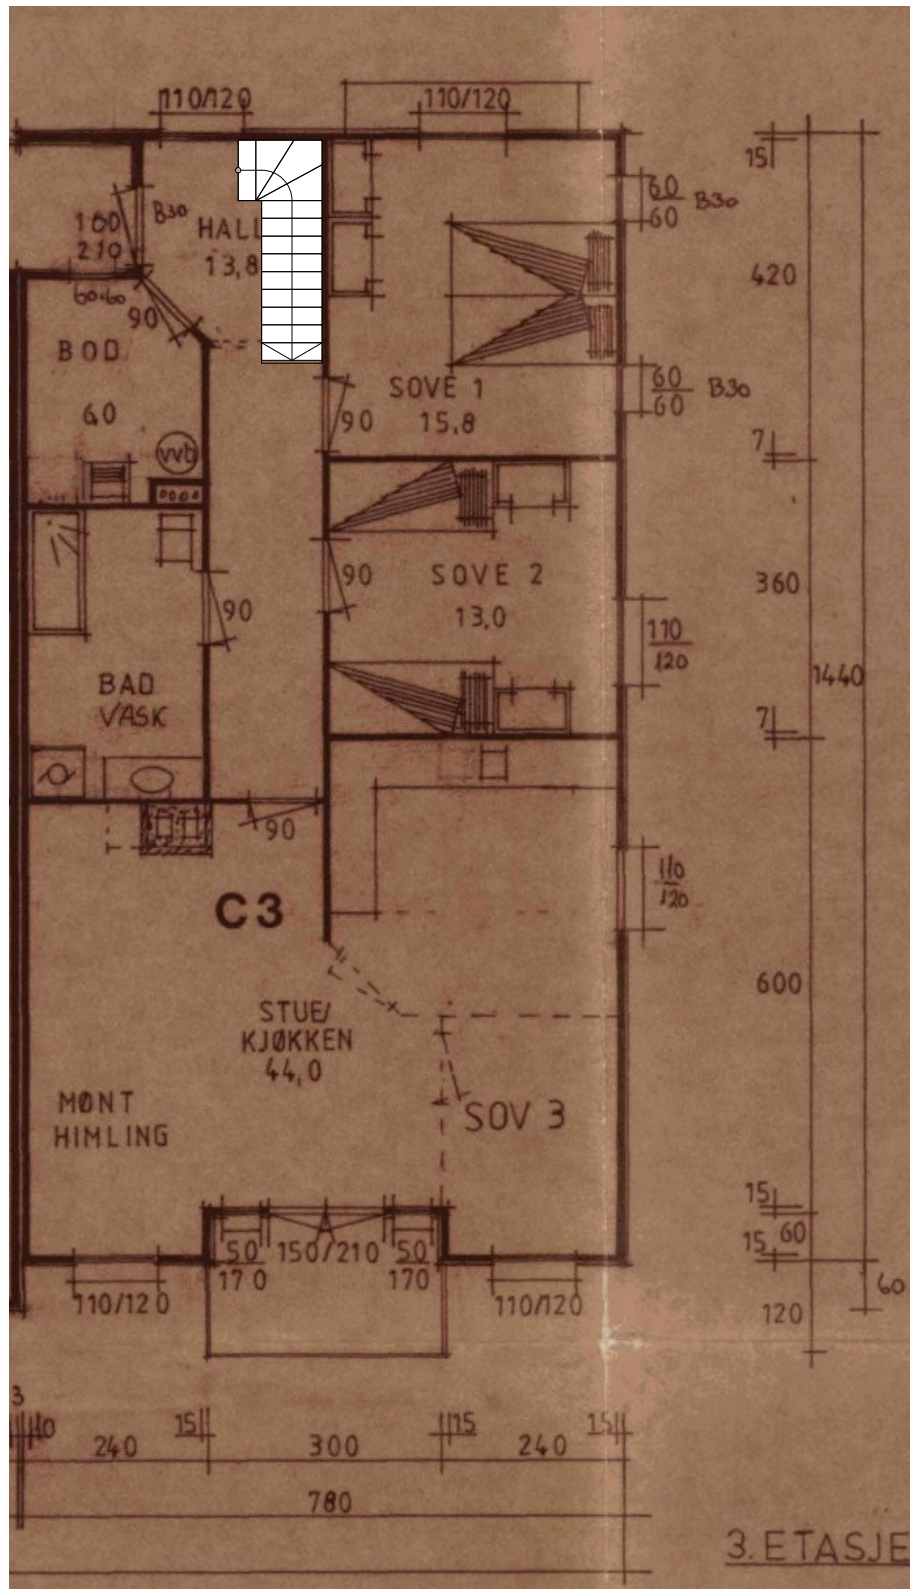

## TRAPP MÅ TILPASSES PÅ Plassen

NB! Tegning med forbehold, mål må kontrolleres på plassen

Tegning: <b>Eks plan 3 etg</b> <b>Innredning hems</b> Strandavegen 27 i 4270 Åkrehamn	Prosjektnr. <b>P761</b>	Dato opprettet <b>30.08.22</b>	Gnr./Bnr. <b>15/1380</b>	Mål <b>1:100</b>	Tegningsnr. <b>A20-02</b>
	Fase. <b>Søknadstegning</b>	Sign.	Kontroll:	Godkjent	Rev. ID