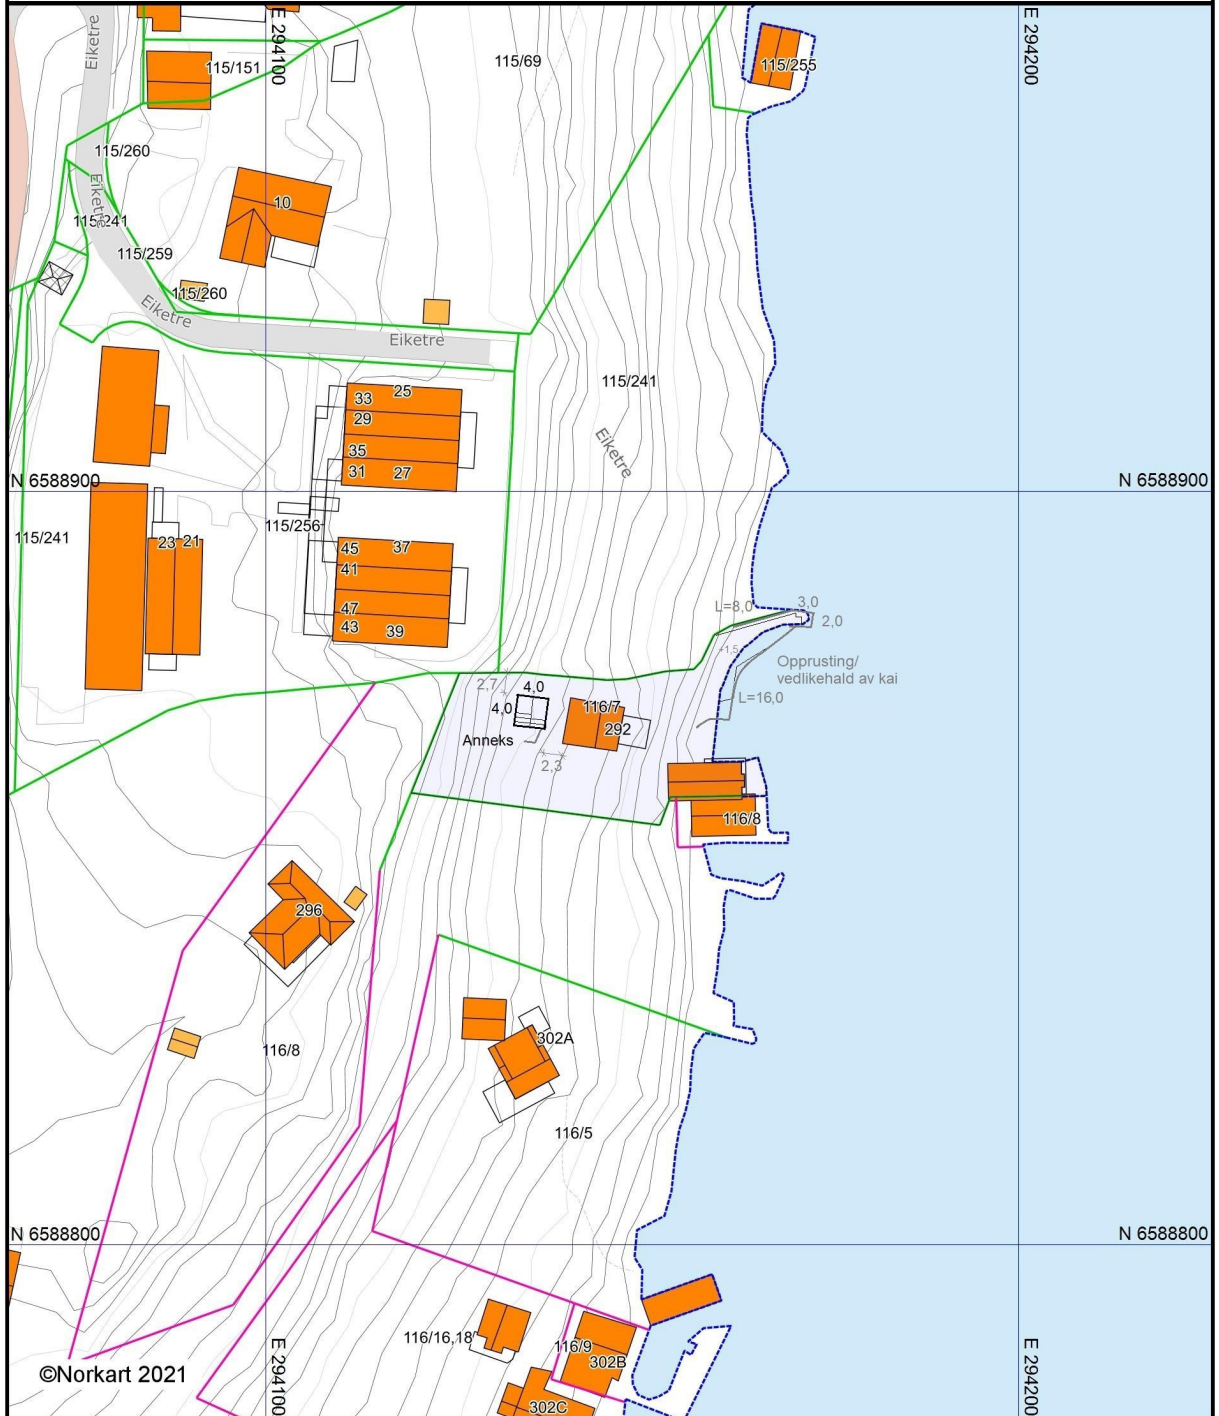

Karmøy kommune

# Grunnkart

Eiendom: 116/7  
Adresse: Skrevegen 292  
Dato: 19.08.2021  
Målestokk: 1:1000

UTM-32

Eiendomsg. nøyaktig <= 10 cm	Eiendomsg. mindre nøyaktig >200<=500 cm	Eiendomsg. omtvistet	Hjelpelinje vannkant
Eiendomsg. middels nøyaktig >10<=30 cm	Eiendomsg. lite nøyaktig >=500 cm	Hjelpelinje veikant	Hjelpelinje fiktiv
Eiendomsg. mindre nøyaktig >30<=200 cm	Eiendomsg. uvisst nøyaktighet	Hjelpelinje punktbeste	

Det tas forbehold om at det kan forekomme feil, mangler eller avvik i kartet. Spesielt gjelder dette usikre eiendomsgrenser.