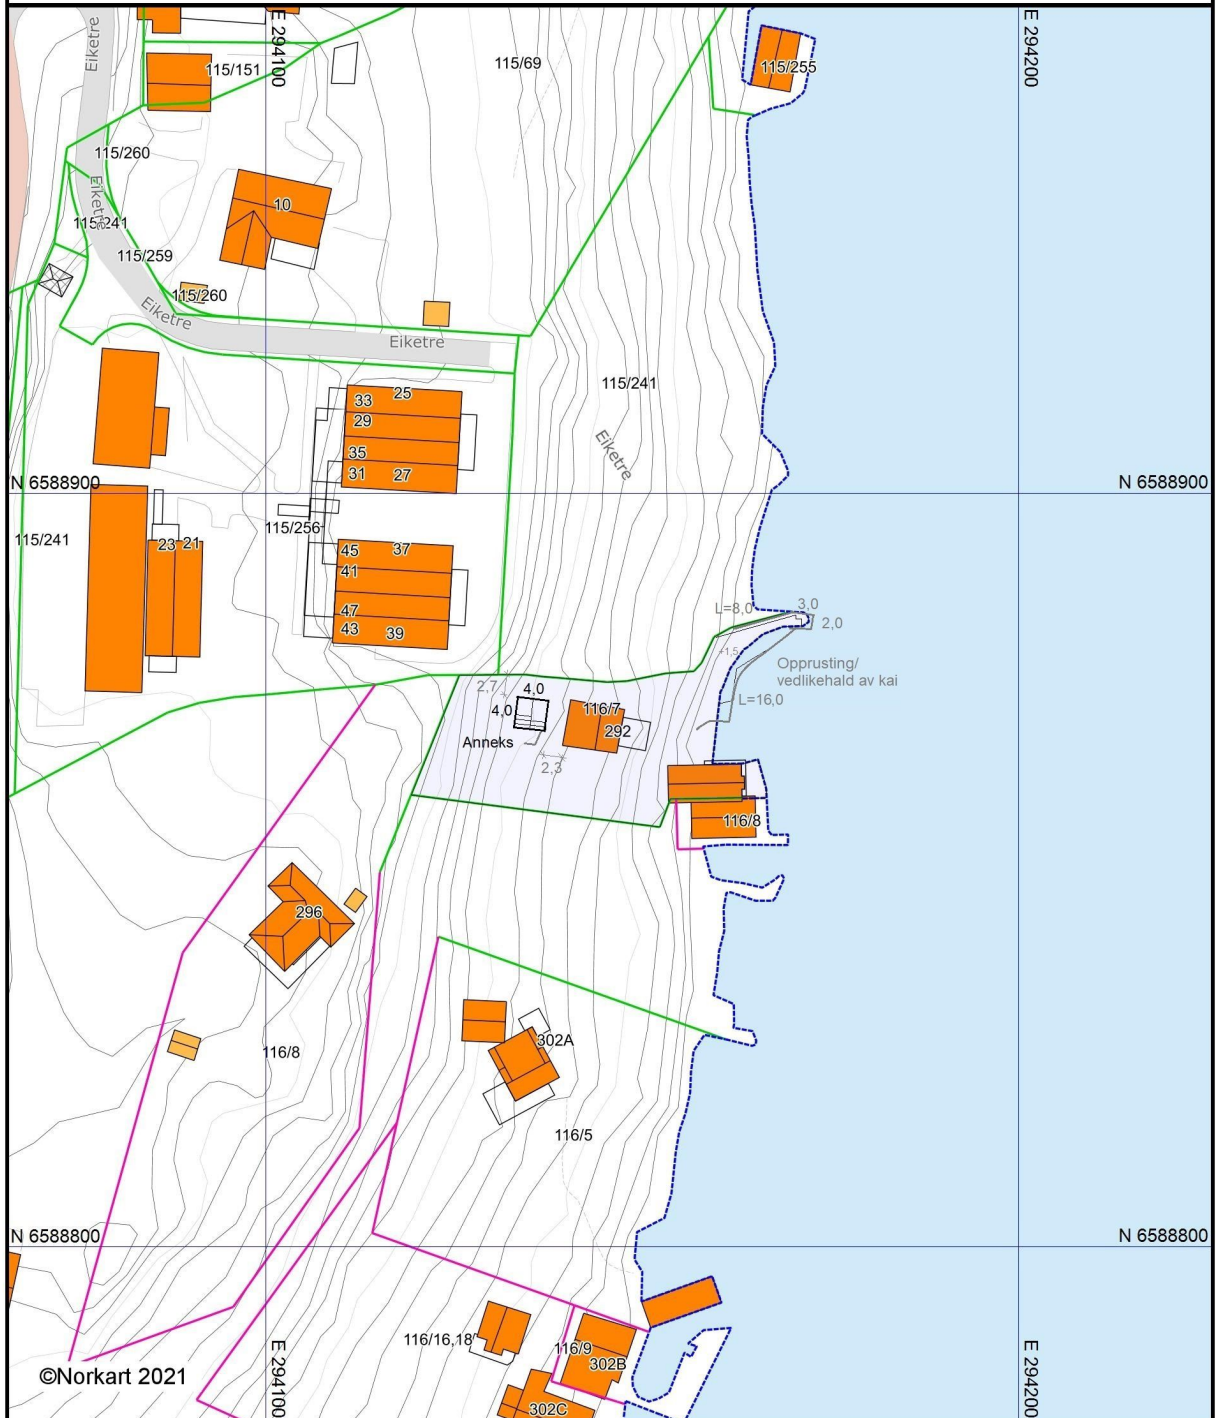

Karmøy kommune

# Grunnkart

Eiendom: 116/7  
Adresse: Skrevegen 292  
Dato: 19.08.2021  
Målestokk: 1:1000

UTM-32

Eiendomsg. nøyaktig <= 10 cm	Eiendomsg. mindre nøyaktig >200<=500 cm	Eiendomsg. omtvistet	Hjelpelinje vannkant
Eiendomsg. middels nøyaktig >10<=30 cm	Eiendomsg. lite nøyaktig >=500 cm	Hjelpelinje veikant	Hjelpelinje fiktiv
Eiendomsg. mindre nøyaktig >30<=200 cm	Eiendomsg. uvisst nøyaktighet	Hjelpelinje punktbeste	

Det tas forbehold om at det kan forekomme feil, mangler eller avvik i kartet. Spesielt gjelder dette usikre eiendomsgrenser.