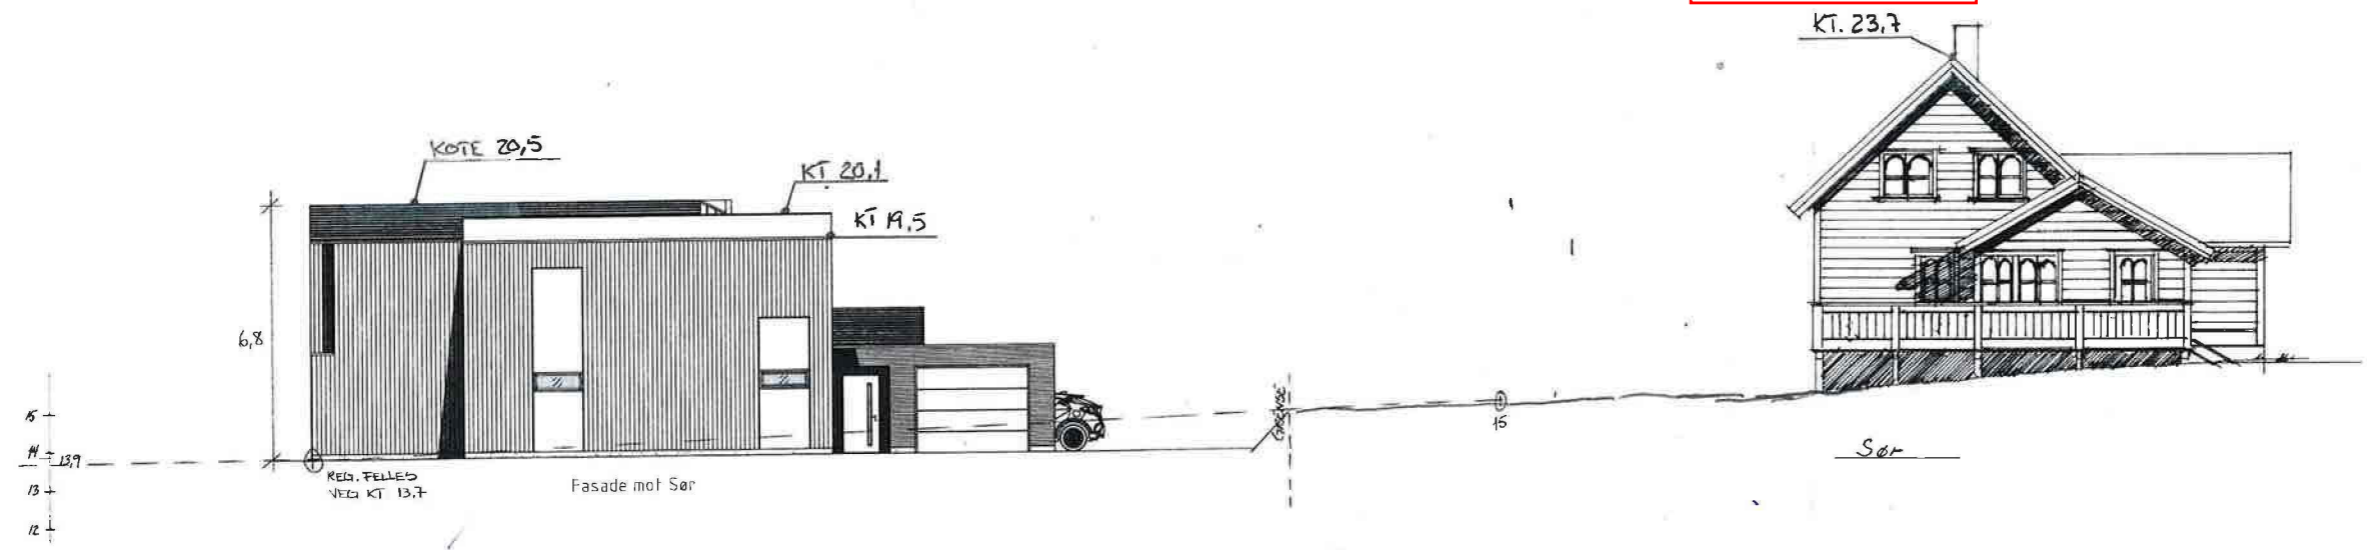

Eventuell enebolig som nabo i nord

Omsøkte hus med regulert gesimshøyde og mønt tak.

	Tiltakshaver: <u>Moderne Bygg1 AS</u>	Dato: <u>19.02.2019</u>
	Byggeplass: <u>Høyvegen 21 og 23, Åkrehamn</u>	Tegn: <u>Inga</u>
	Kommune: <u>Karmøy kommune</u>	Prosjekt: <u>9311-18</u>
	Gnr: <u>15</u> Bnr: <u>2310</u> Mål: <u>1: 200</u>	Tegn.nr: <u>501</u>
	Terrengsnitt nabobebyggelse	