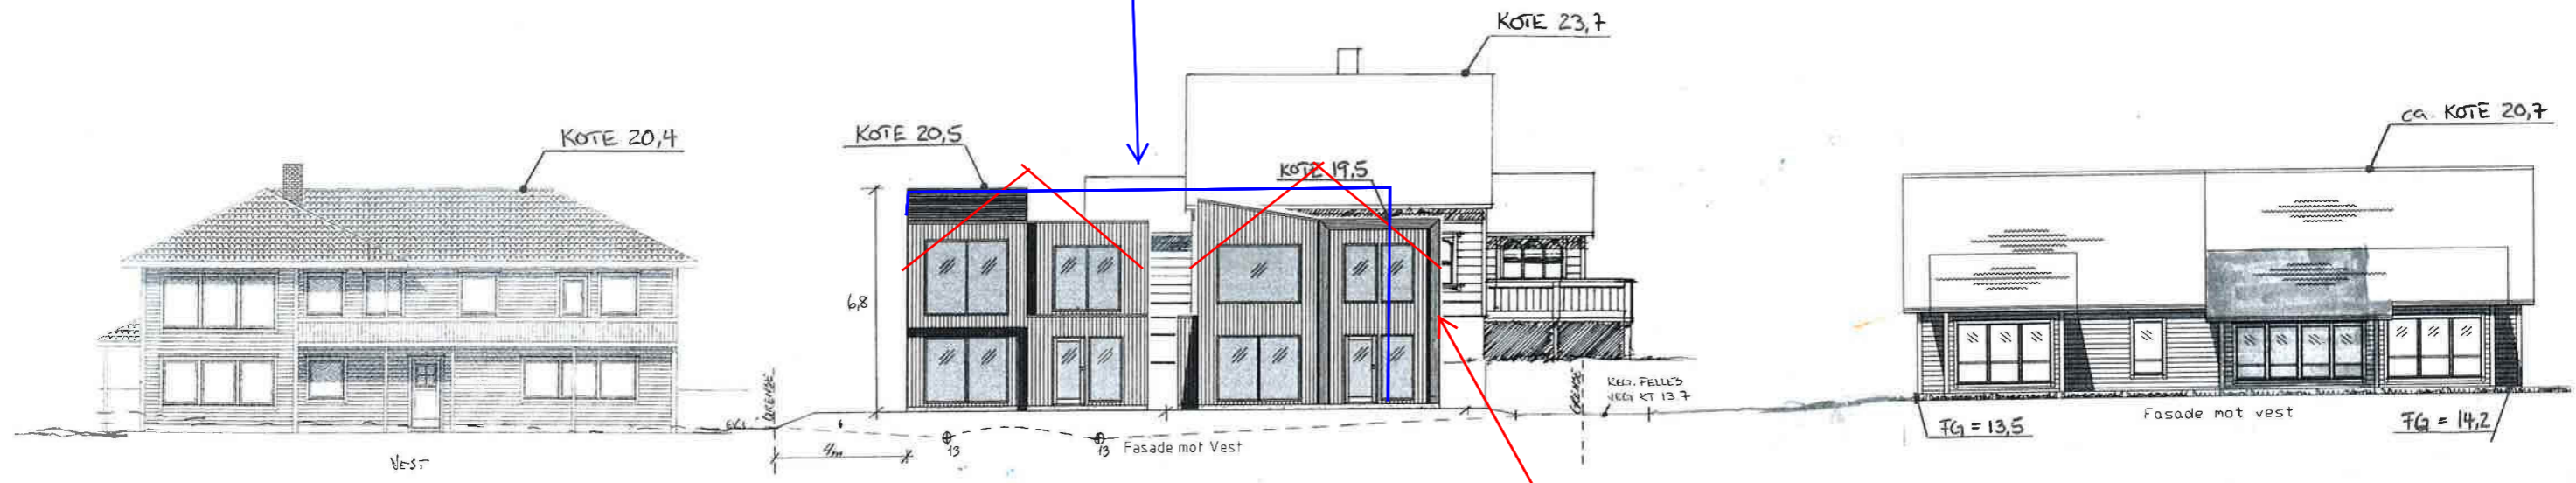

Eventuell enebolig som nabo i nord

Omsøkte hus med regulert gesimshøyde og mønt tak.

	Tiltakshaver: <u>Moderne Bygg1 AS</u>	Dato: <u>19.02.2019</u>
	Byggeplass: <u>Høyvegen 21 og 23, Åkrehamn</u>	Tegn: <u>Inga</u>
	Kommune: <u>Karmøy kommune</u>	Prosjekt: <u>9311-18</u>
	Gnr: <u>15</u> Bnr: <u>2310</u> Mål: <u>1: 200</u>	Tegn.nr: <u>501</u>
	Terrengsnitt nabobebyggelse	