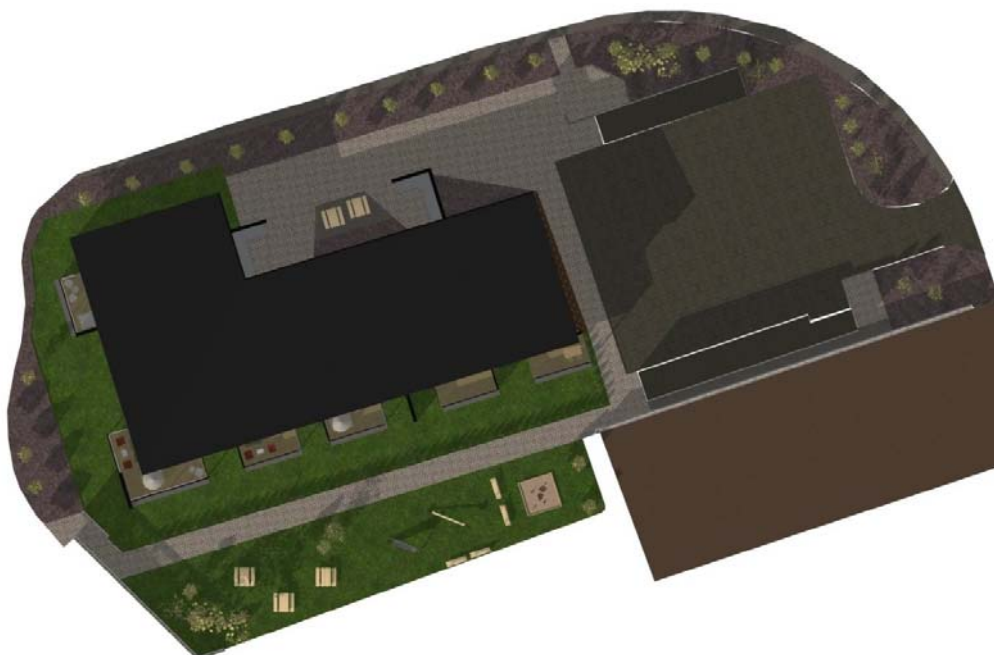

07.10.2021

MØLLEHAGEN - tomt BB1

Gnr 147 / Bnr 708

SOLDIAGRAM

21. MARS - kl. 12:00

21. MARS - kl. 15:00

21. MRS - kl.17:00

21. MAI - kl. 12:00