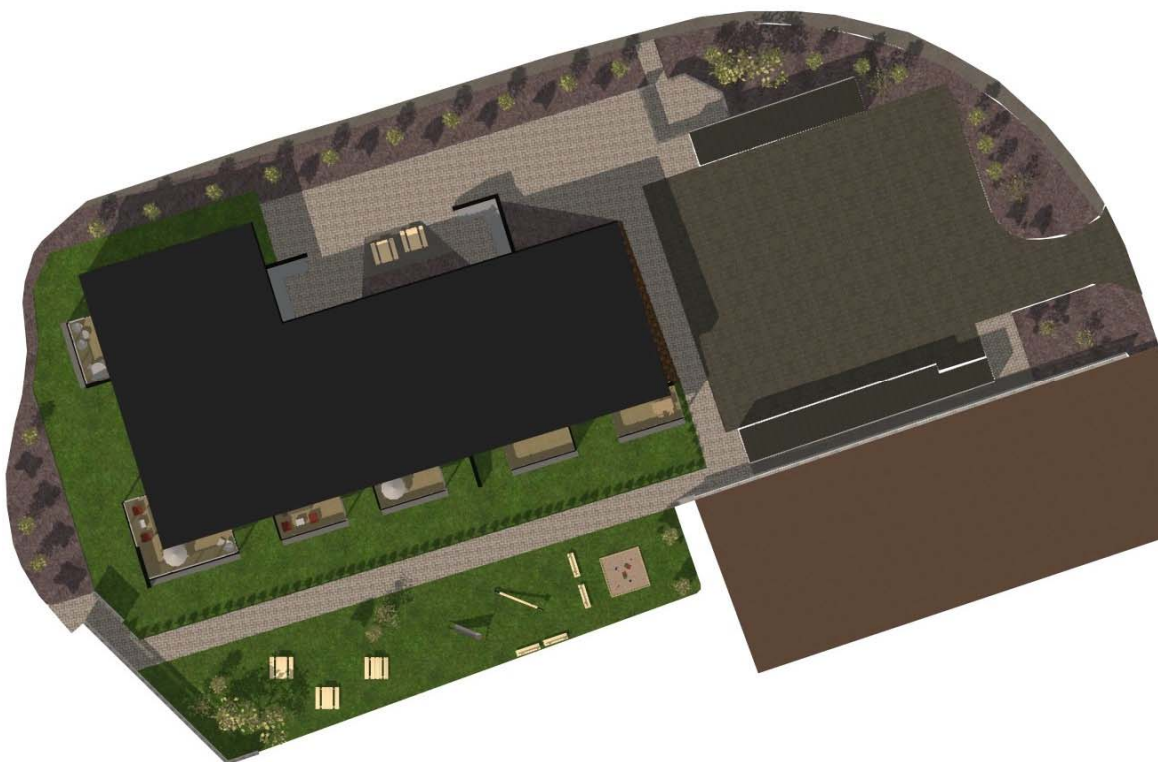

21. MAI - kl. 15:00