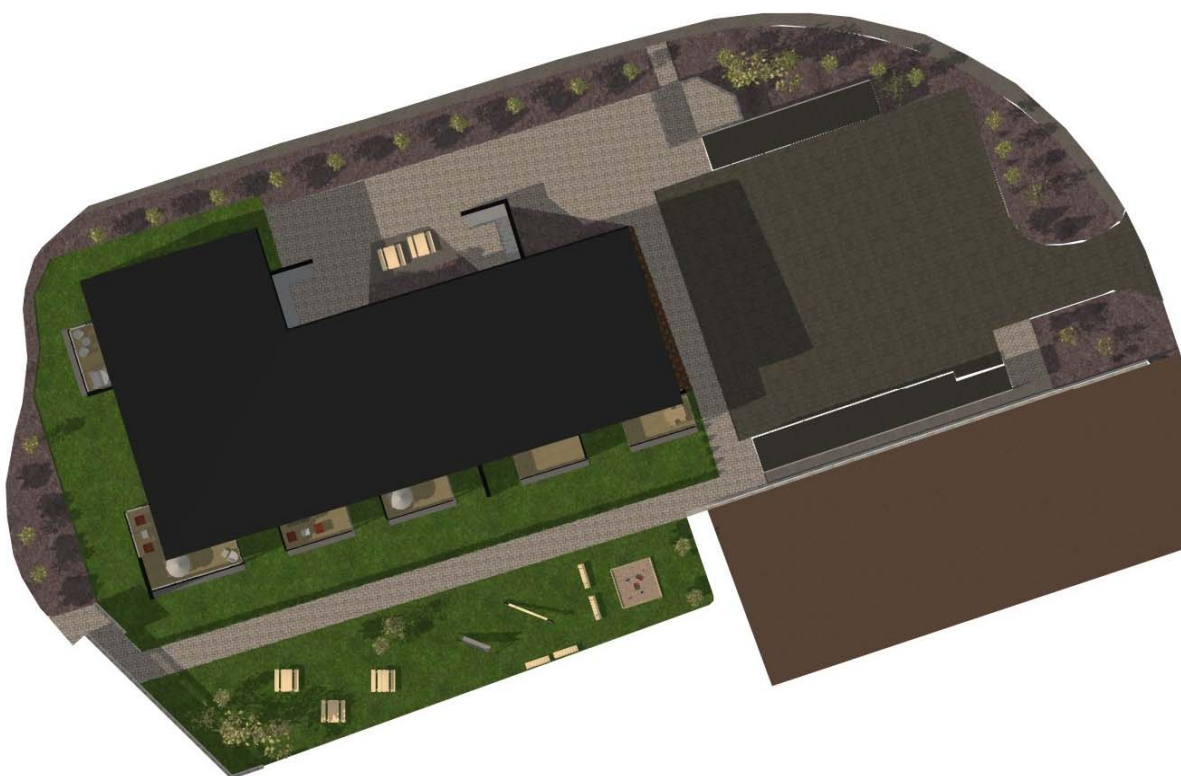

21. MAI - kl. 17:00