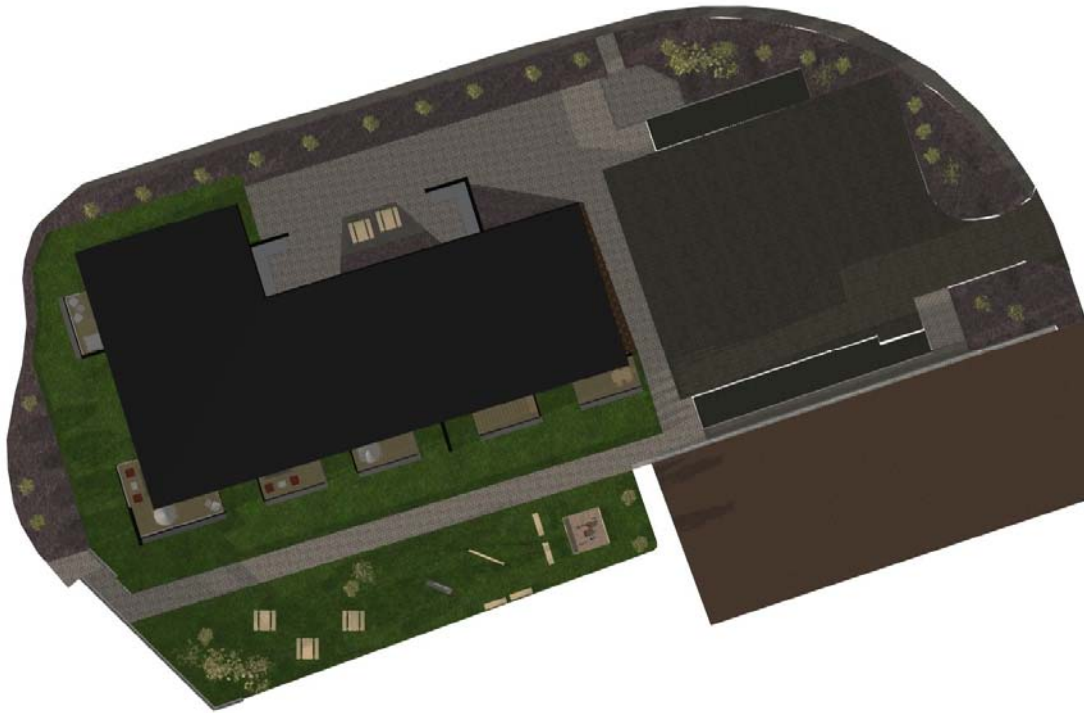

07.10.2021

MØLLEHAGEN - tomt BB1

Gnr 147 / Bnr 708

SOLDIAGRAM

21. MARS - kl. 12:00

21. MARS - kl. 15:00

21. MRS - kl.17:00

21. MAI - kl. 12:00