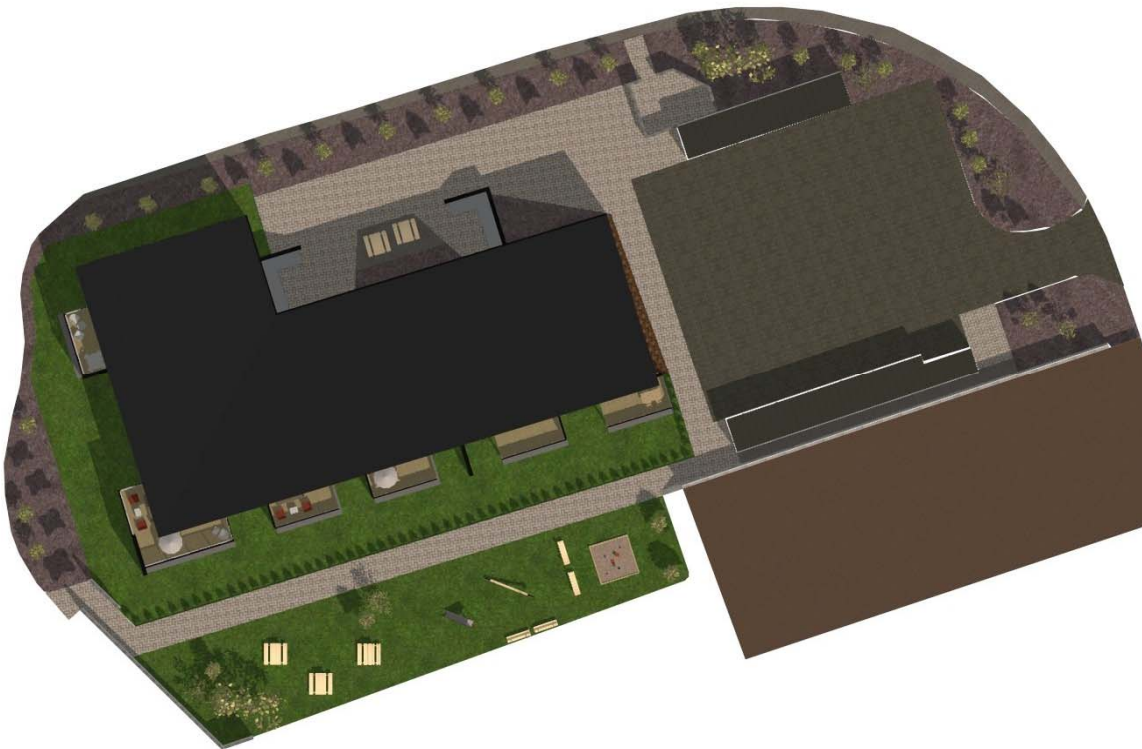

07.10.2021

MØLLEHAGEN - tomt BB1

Gnr 147 / Bnr 708

SOLDIAGRAM

21. MARS - kl. 12:00

21. MARS - kl. 15:00

21. MRS - kl.17:00

21. MAI - kl. 12:00

21. MAI - kl. 15:00

21. MAI - kl. 17:00

21. SEPTEMBER - kl. 12:00

21. SEPTEMBER - kl. 15:00

21. SEPTEMBER - kl. 17:00