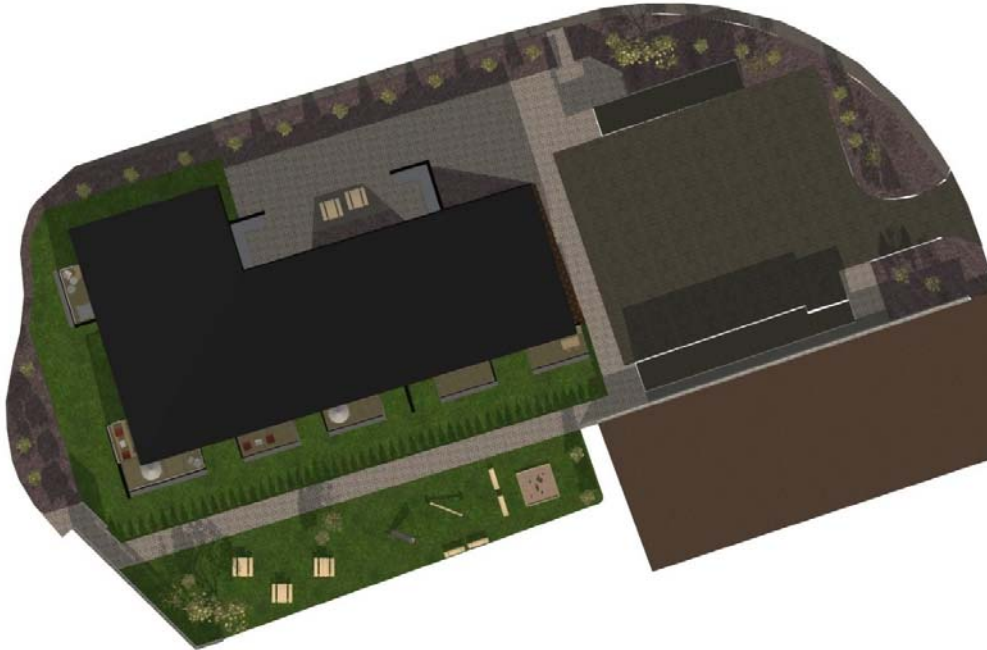

07.10.2021

MØLLEHAGEN - tomt BB1

Gnr 147 / Bnr 708

SOLDIAGRAM

21. MARS - kl. 12:00

21. MARS - kl. 15:00

21. MRS - kl.17:00

21. MAI - kl. 12:00