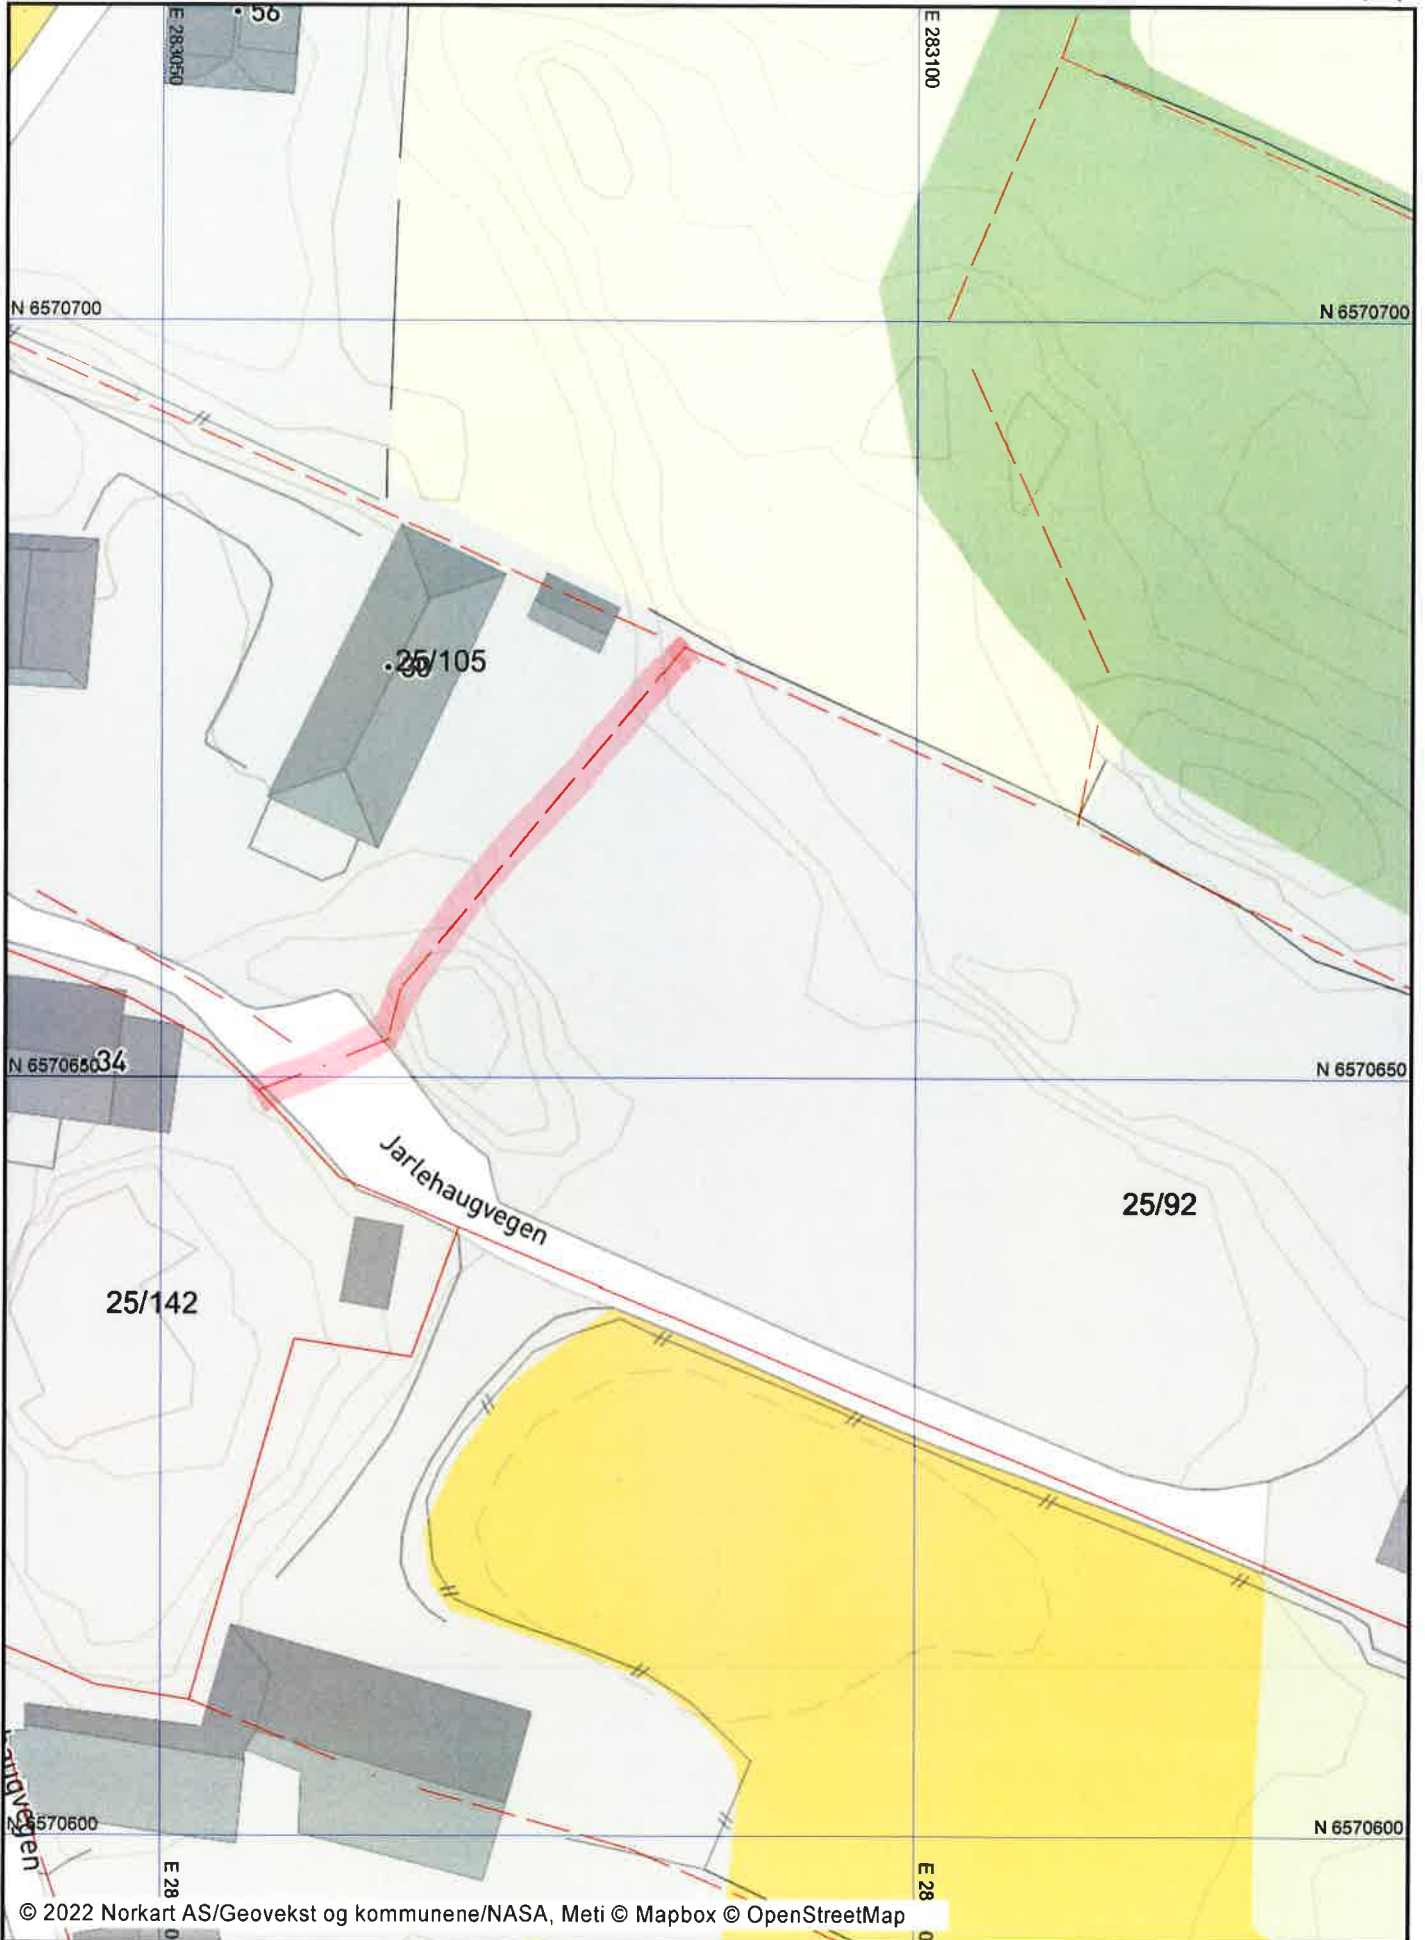

Utskrift fra Norkart AS kartklient

Dato: 23.05.2022

Målestokk: 1:500

Koordinatsystem: UTM 32N

Tegnforklaring

Eiendomsinformasjon

-  Eiendomsgrænse u 15 m
-  Eiendomsgrænse o 15 m
- Ahr** Gårds- og bruksnummer