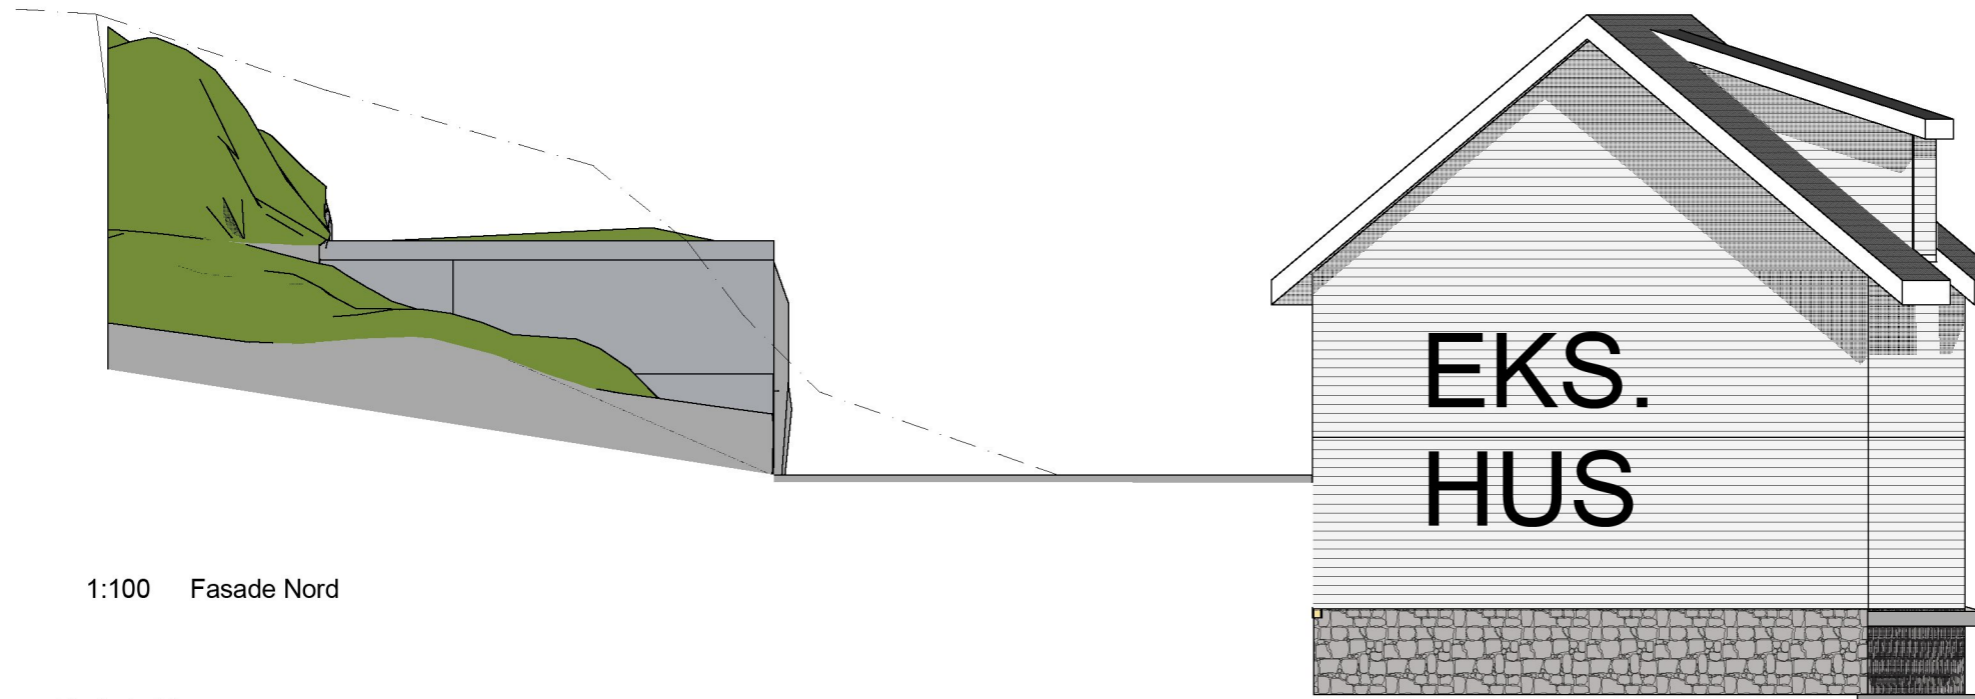

1:100 Fasade Vest

1:100 Fasade Nord

stiplet linje viser eks. terreng

Rev. 20.10.22

Rev. 31.03.22

Rev. 10.01.22

Rev. 14.12.21

Prosjekt: Garasje med hagestue	Kontroll prosjekt: Sign.: Kontroll:
Tiltakshaver: Sverre Vedøy m/frue	Gnr./Bnr./Festnr.: 11/16+442
Prosjekterende: North Ark As Fleslandvegen 53 A 4291 Kopervik	
© Alle rettigheter tilhører utførende for prosjektering, kopiering eller bruk av disse tegningene er forbudt uten skriftlig samtykke	Dato: 01.03.21
Tegning: Fasade Nord og Vest	Målestokk: 1:100
	Tegningsnr.: A40-01 Rev.: .A