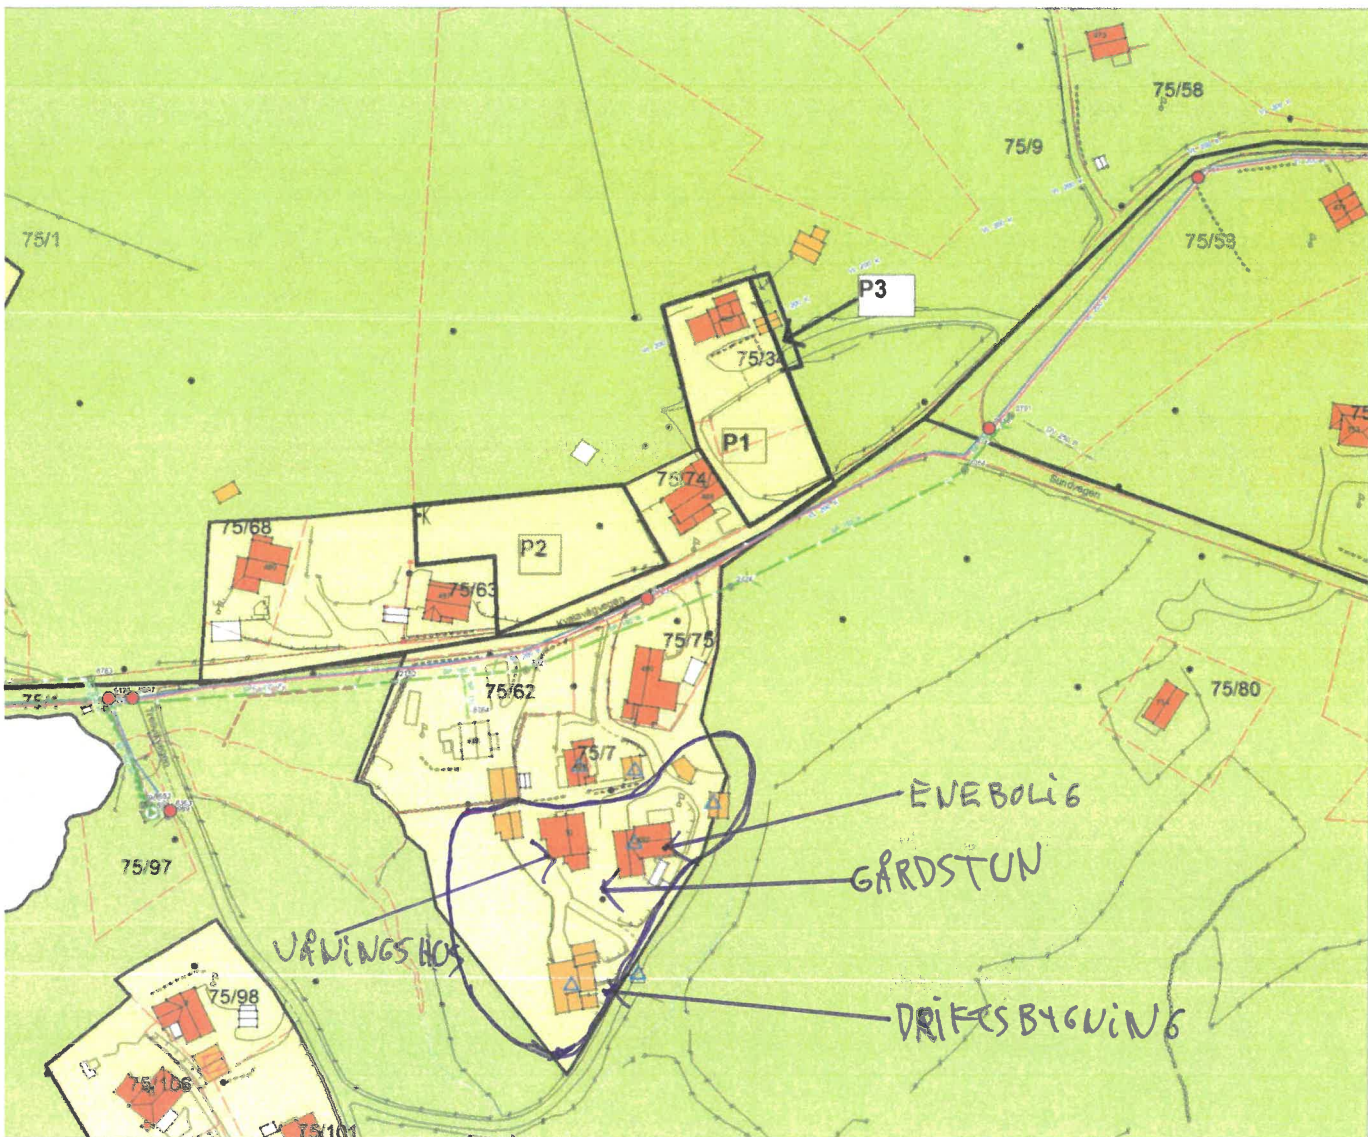

OVERSIKTSKART

MED KOMMUNEPLAN

KARMØY KOMMUNE
SEKTOR AREAL OG BYGGESAK

Gnr/Bnr: 75/9,34
Adresse:
Dato : 20.06.2022
Målestokk: 1:2000

Kartet kan inneholde feil, noen grenser er usikre.

Fargelagt kart må innsendes ved søknad eller melding.

Datum: Euref 89/UTM 32

Tegnforklaring:

- Vegkant
- Høydekurve
- Eiendomsgrense målt
- Eiendomsgrense usikker
- Bygg -takflate
- Bygg -planlagt/ ikke innmålt

Planformål:

- LNF-område
Landbruk, natur- og friluftsområder
- Boligområde
- Tjenesteyting
- Industri/forretning
- Fritidsbebyggelse
- Sentrumsområde

Trafikkareal	
Eksisterende	Planlagt

I henhold til Kommunelplanen