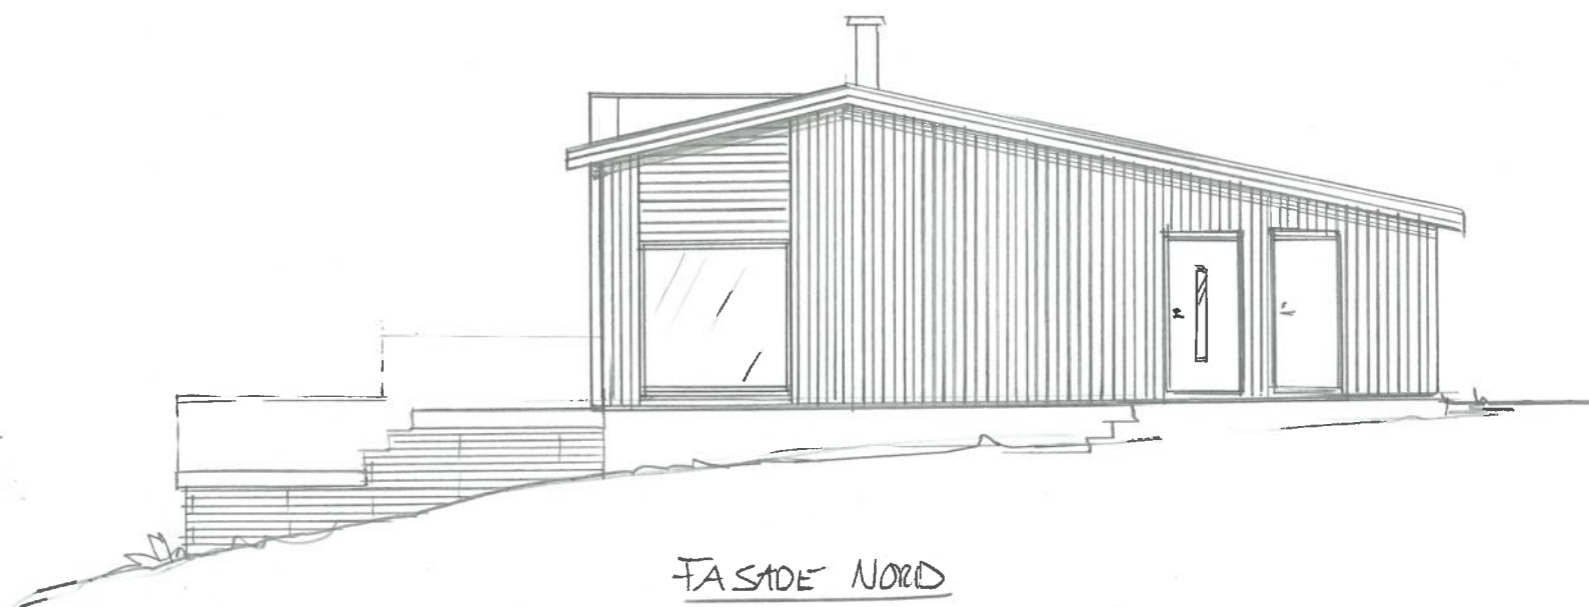

FASADE ØST

FASADE NORD

FASADE VEST

FASADE SØR

Dato	Konst/Tegnet	Godkjent	Målestokk	Gnr:
22.09.22	<i>th</i>		1:100	60
ERLAND LAARSEN LOREYGA				Bnr:
AUSTICE KARNØYV. 369 42SD KOP.				46
Tegn. nr. 2	FASADER			TILBYGG BOLIG