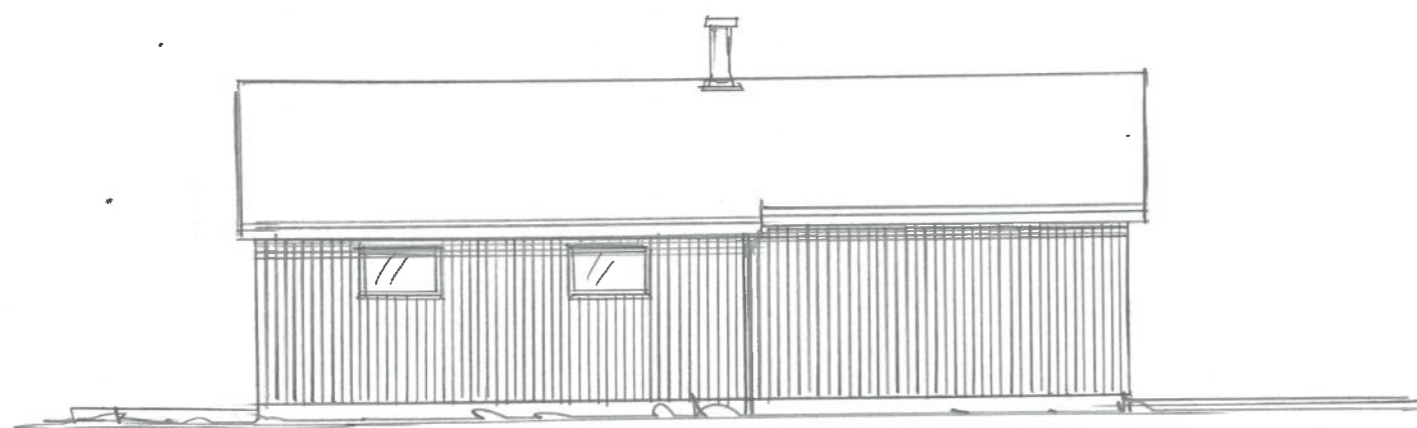

FASADE ØST

FASADE NORD

FASADE VEST

FASADE SØR

Dato	Konst/Tegnet	Godkjent	Målestokk	Gnr:
22.09.22	<i>th</i>		1:100	60
ERLAND LAARSEN LOREYGA				Bnr:
AUSTICE KARNØYV. 369 42SD KOP.				46
Tegn. nr. 2	FASADER			TILBYGG BOLIG