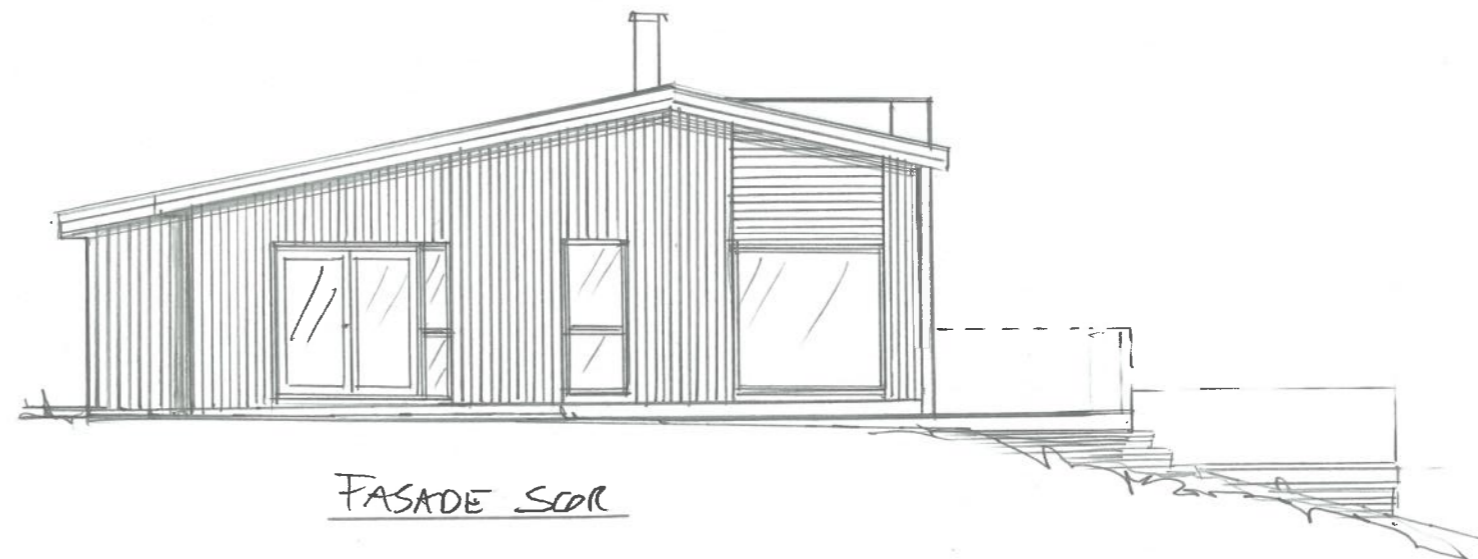

FASADE ØST

FASADE NORD

FASADE VEST

FASADE SØR

Dato	Konst/Tegnet	Godkjent	Målestokk	Gnr:
22.09.22	<i>th</i>		1:100	60
ERLAND LAARSEN LOREYGA				Bnr:
AUSTICE KARNØYV. 369 42SD KOP.				46
Tegn. nr. 2	FASADER			TILBYGG BOLIG