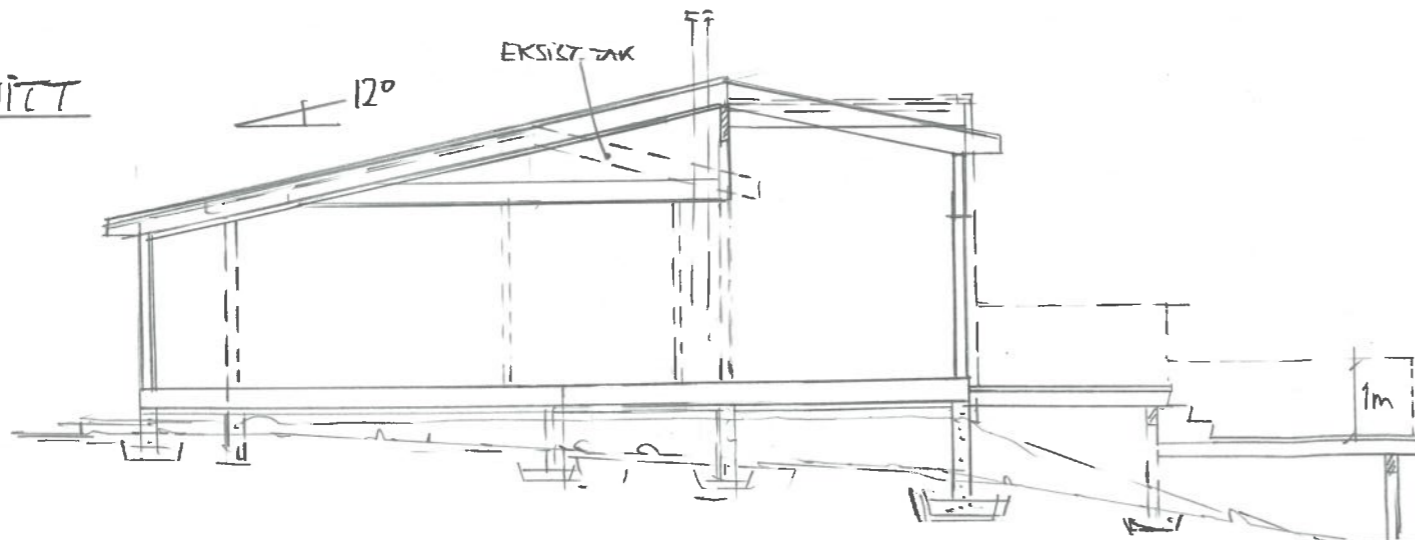

PLAN

SNITT

EKSIST. BYA = 70 m²

TILBYGG BYA = 47 m²

SAMLET BYA = 117 m²

Dato	Konst/Tegnet	Godkjent	Målestokk	Gnr:
22.09.22			1:100	60
ERLEND LARSEN LOBERG				Bnr:
AUSTRE KARMONV. 369 4250 KOP.				46
Tegn. nr. 1	PLAN/SNITT			TILBYGG BOLIG