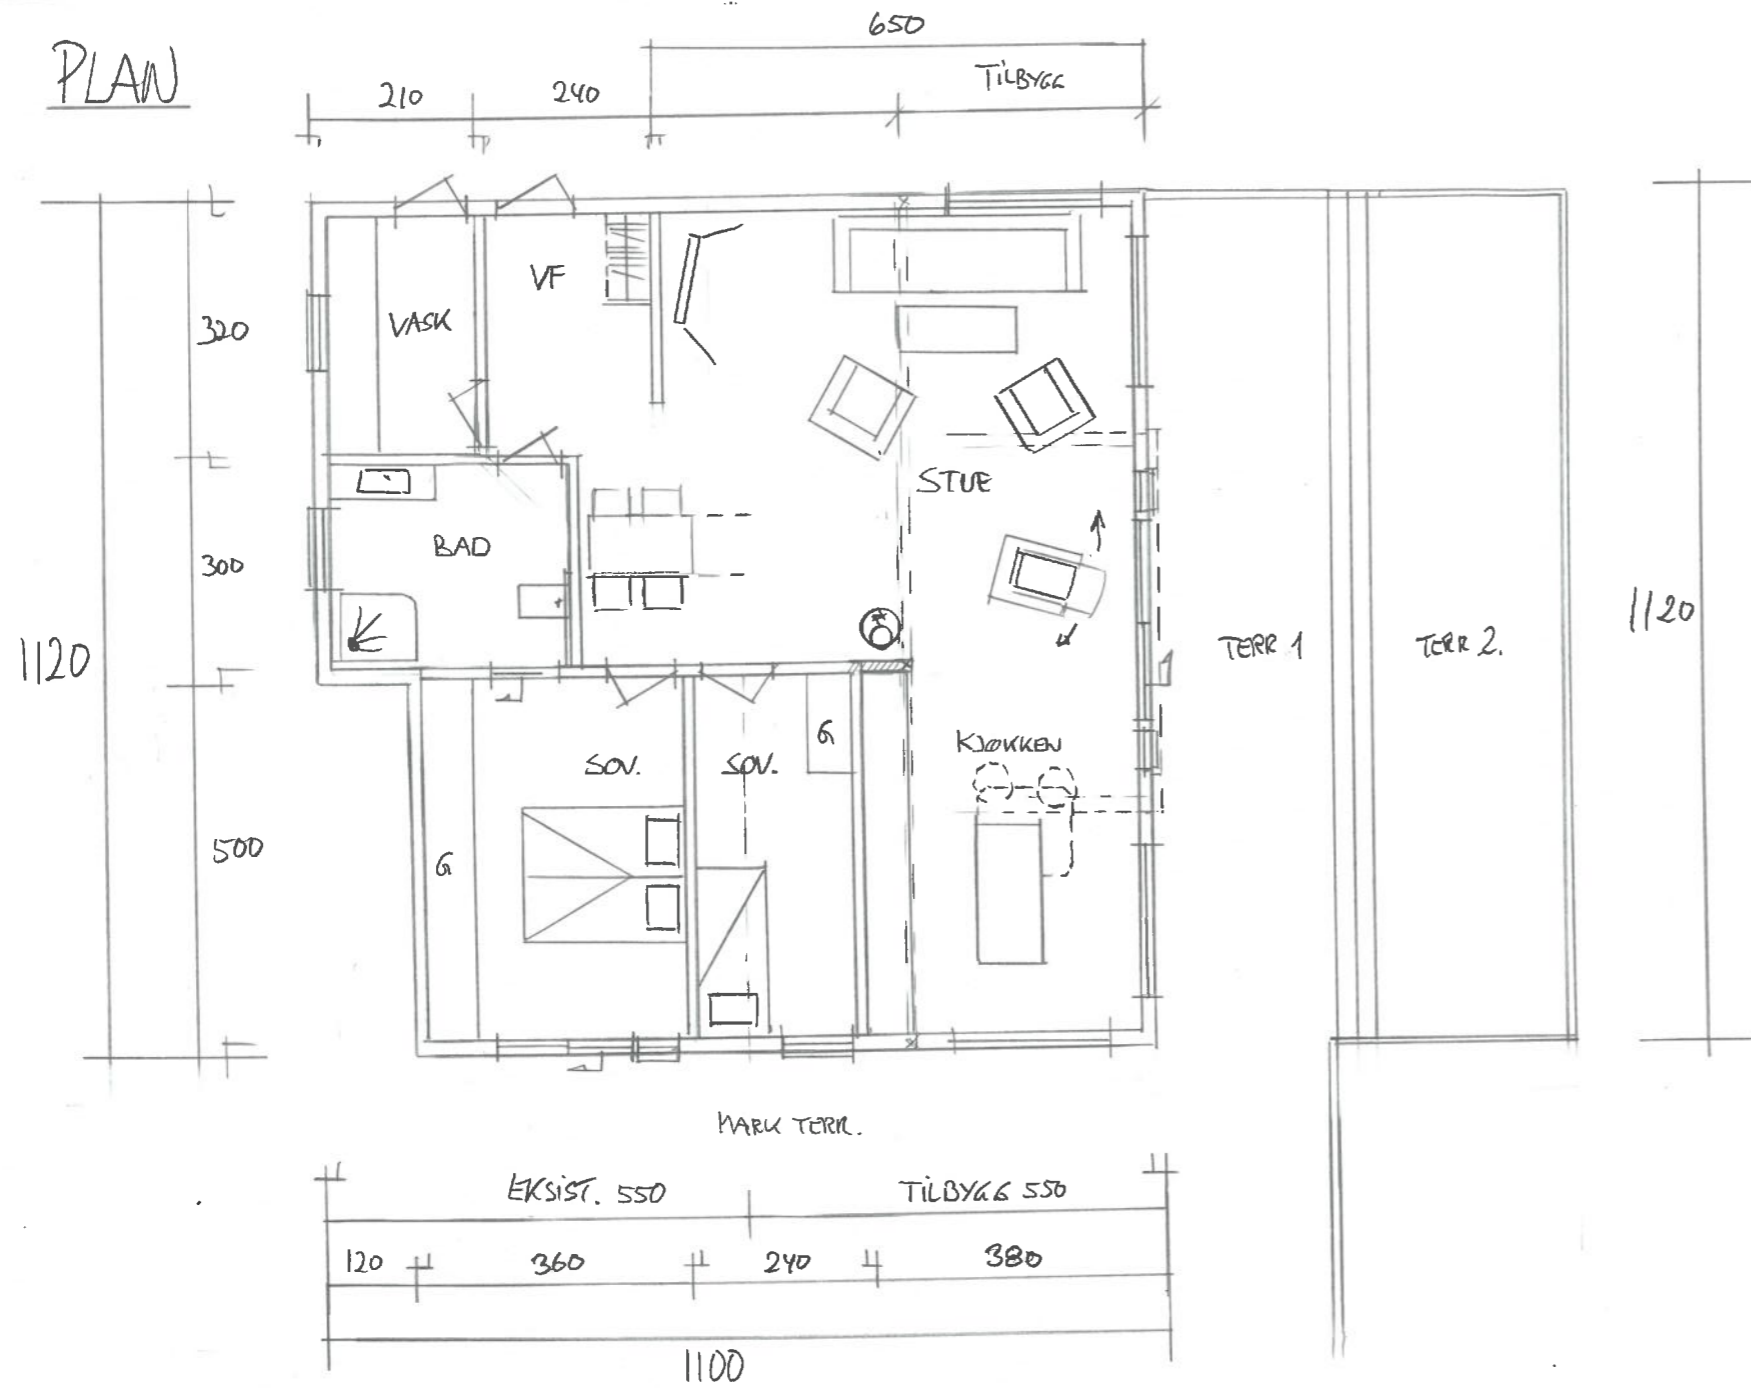

PLAN

SNITT

EKSIST. BYA = 70 m²

TILBYGG BYA = 47 m²

SAMLET BYA = 117 m²

Dato	Konst/Tegnet	Godkjent	Målestokk	Gnr:
22.09.22			1:100	60
ERLEND LARSEN LOBERG				Bnr:
AUSTRE KARMONV. 369 4250 KOP.				46
Tegn. nr. 1	PLAN/SNITT			TILBYGG BOLIG