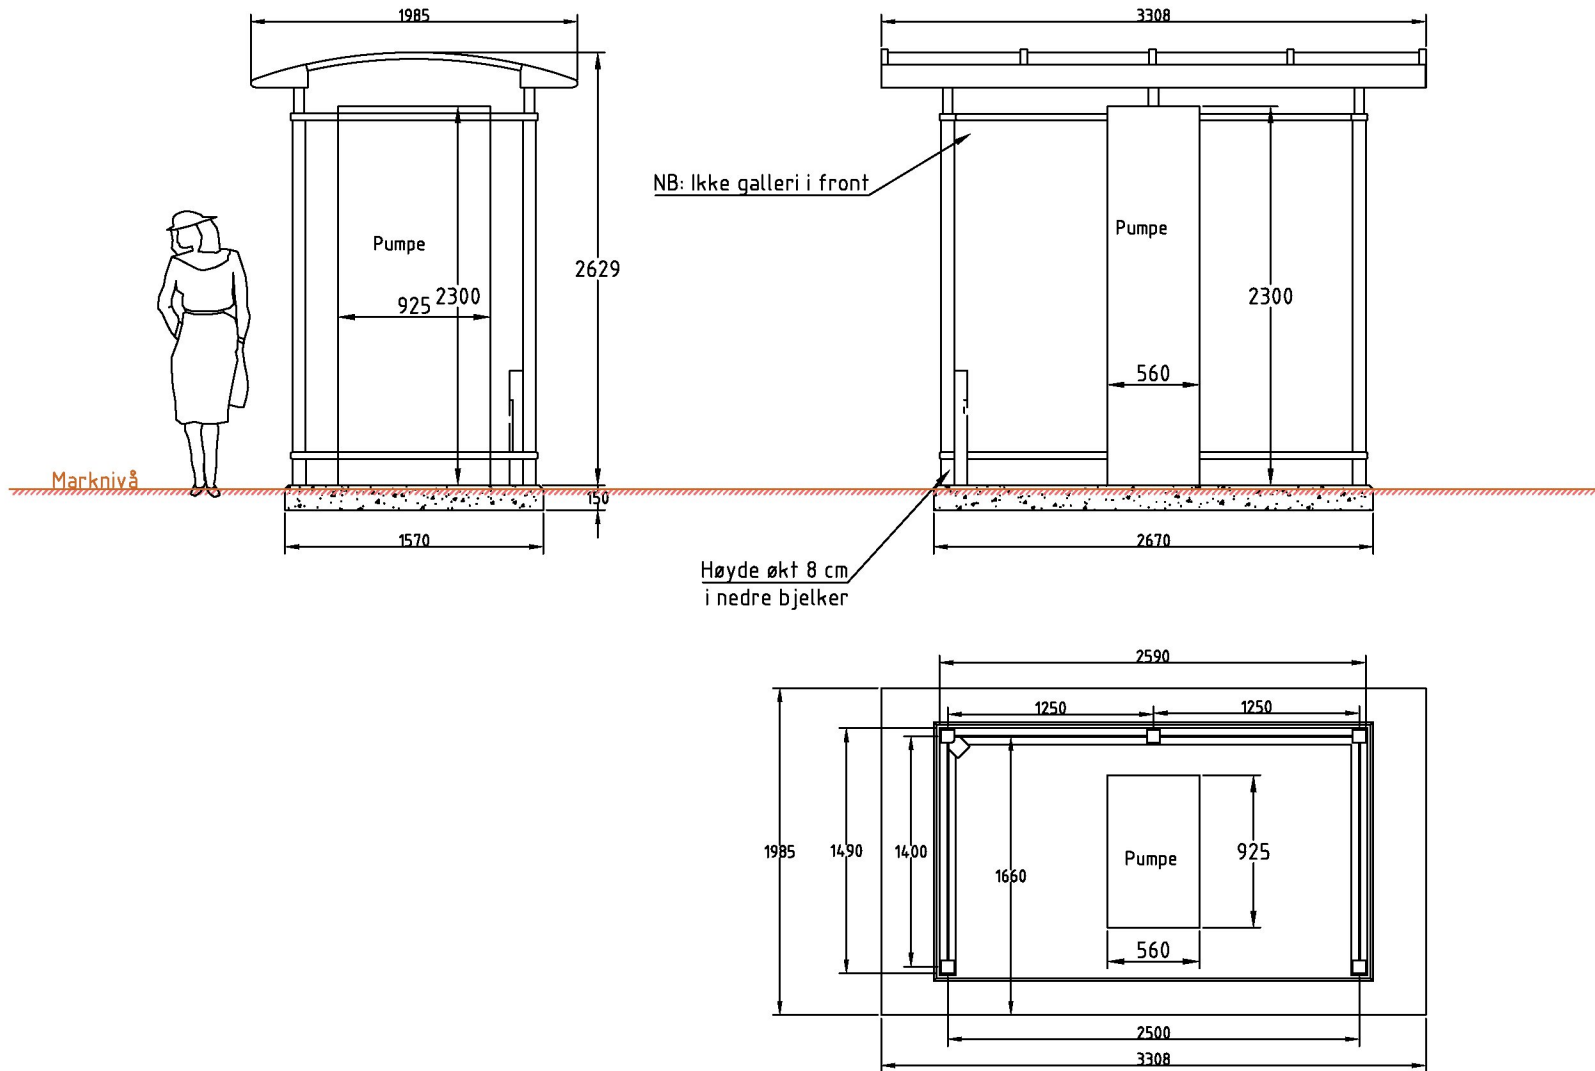

REVISIONS				
ZONE	REV	DESCRIPTION	DATE	APPROVED
			22.01.2021	

N O R F A X	Art.nr.: Leskur City 90 spesial CC 1250 x 1400 Tilbehør bestilles separat				
	SIZE. mm	FSCM NO.	DWG NO.	DATO.	REV
SCALE		PATENTERT FUNDAMENT		SHEET