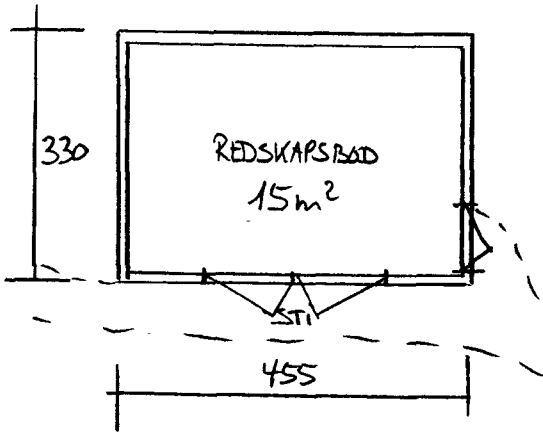

PLAN

SNITT

FASADE ØST

FASADE VEST

Dato	Konst/Tegnet	Godkjent	Målestokk	Gnr. III
23.06.21	<i>AK</i>		1:100	Bnr. 30
FAM. DYBDAL				REDSKAPSBOD 15m² BYA
HOVRINGØY		KARUDØY		
Tegn. nr. 1	PLAN/SNITT/FAS			