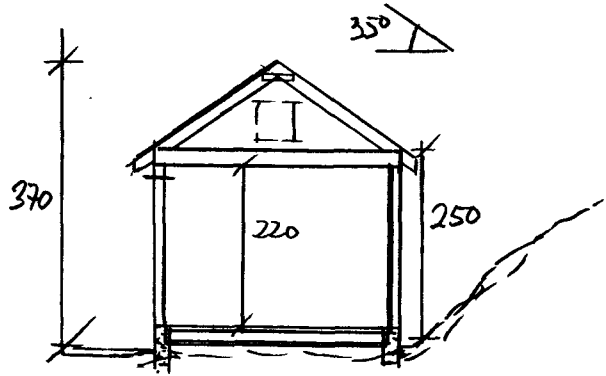

PLAN

SNITT

FASADE ØST

FASADE VEST

Dato	Konst/Tegnet	Godkjent	Målestokk	Gnr. III
23.06.21	<i>AK</i>		1:100	Bnr. 30
FAM. DYBDAL				REDSKAPSBOD 15m² BYA
HOVRINGØY		KARUDØY		
Tegn. nr. 1	PLAN/SNITT/FAS			