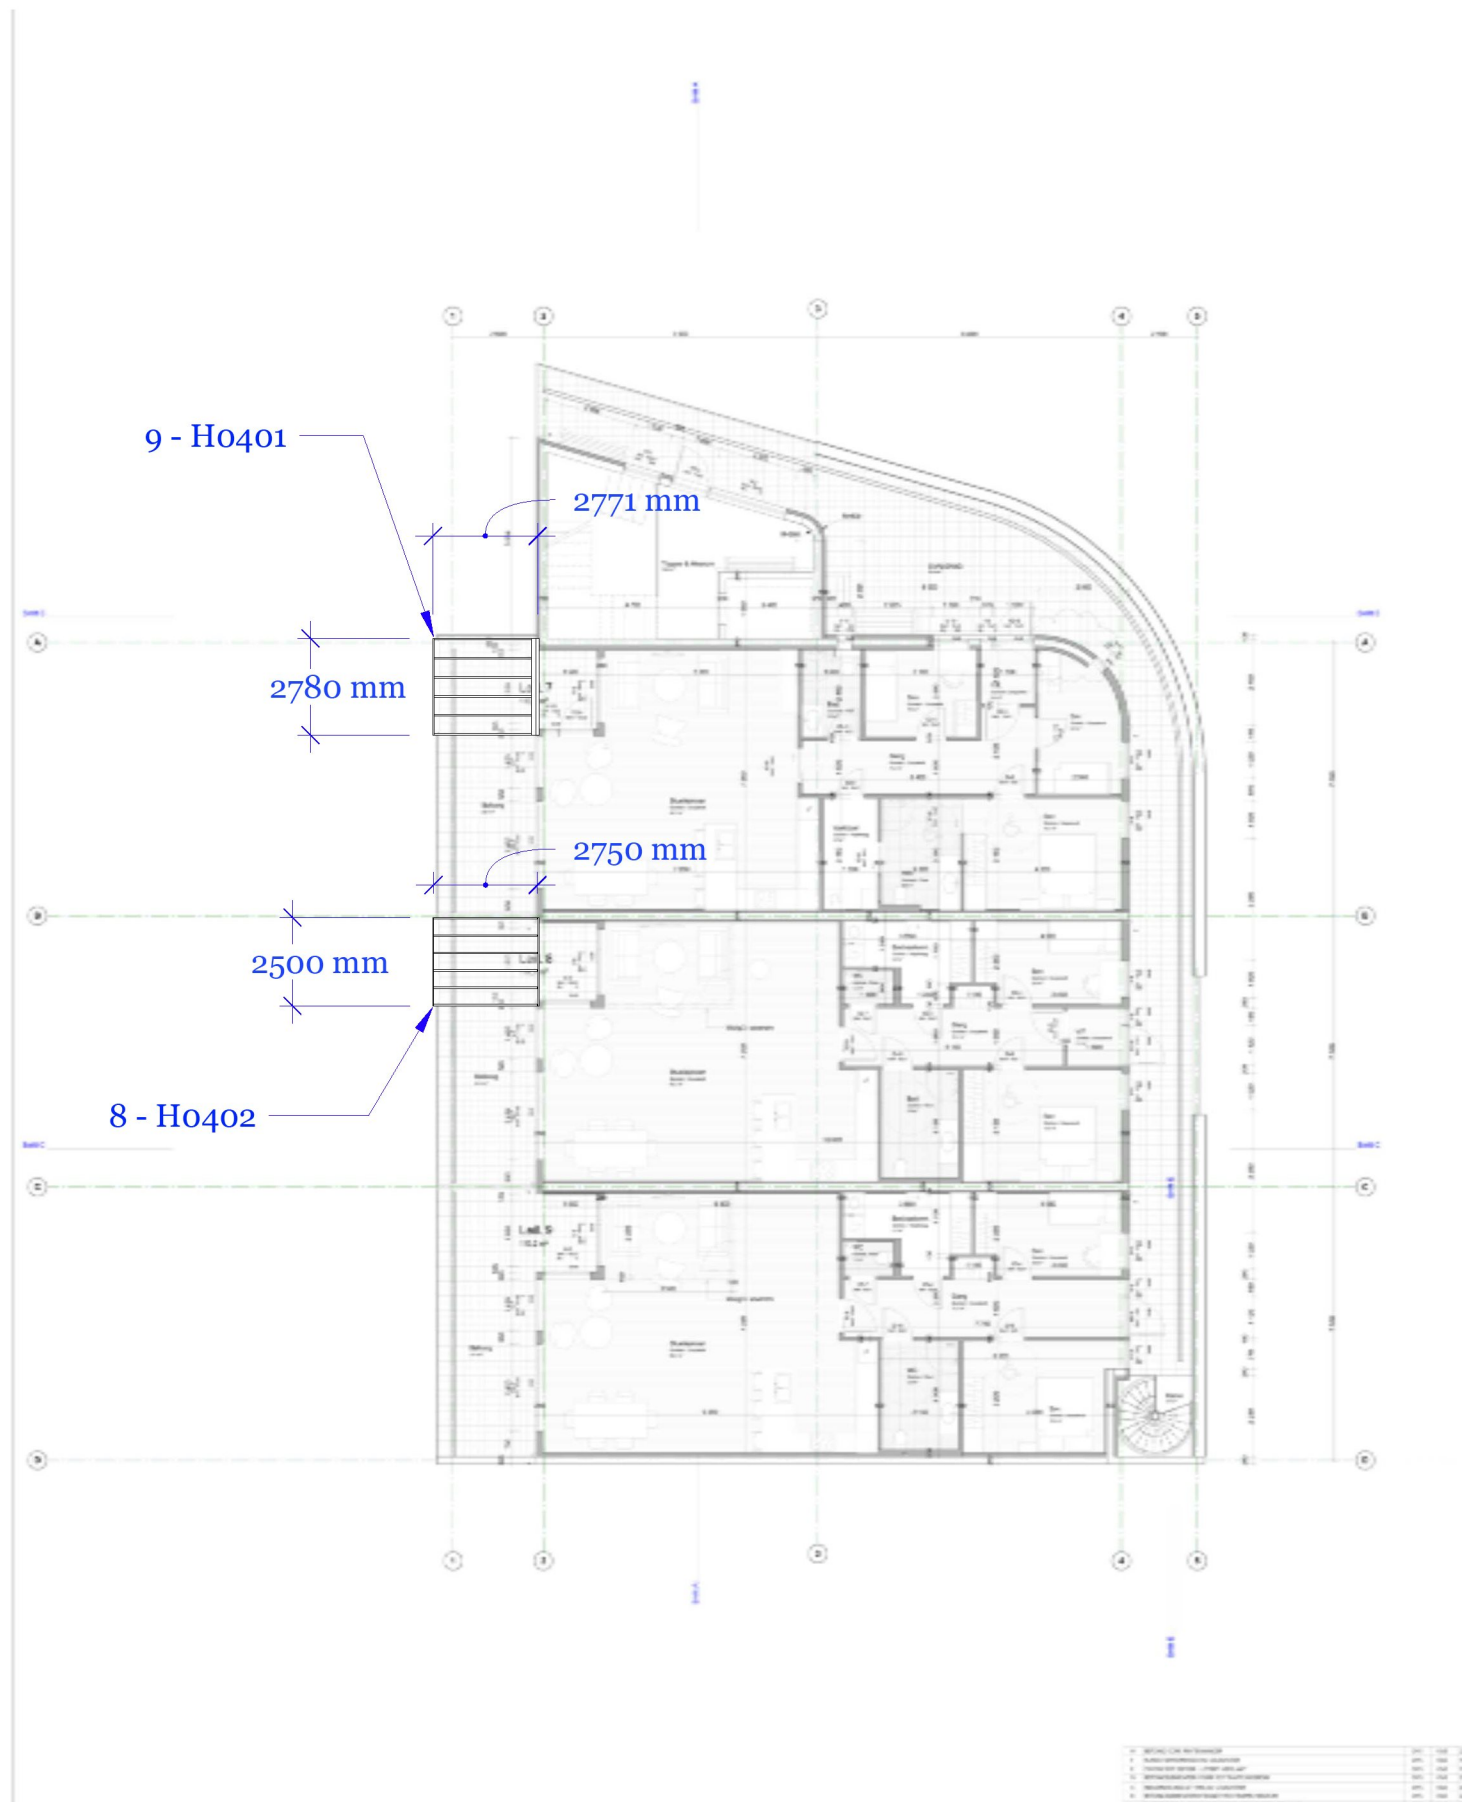

1:100 Fasade Vest

A	UTVENDIG OVERLATE TRAPPELÅS	CHS	CHS	27.09.20
Skaper	Skaper/gard	CHS	Skaper	CHS
SKUDE BYGG & EIENDOM AS		CHS	CHS	2020

1:100 Fasade Nord

Fasade Nord	Denne tegning er G&L HGSD AS sin eiendom. Bruken av denne tegning er avtalt med mottaker av tegning.	15/465	Prosjekt: 8311/8312	Revisjon	
			Ark St: A3	MM/DD/YY	Bemerkning
			Tegnet av: Dagfinn Hagen	1	---/---/---
			Målestokk: 1:100	2	---/---/---
				3	---/---/---
				4	---/---/---
				5	---/---/---

Plan	Denne tegning er G&L HGSD AS sin eiendom. Bruken av denne tegning er avtalt med mottaker av tegning.	15/465	Prosjekt: 8311/8312	Revisjon	
			Ark St: A3	MM/DD/YY	Bemerkning
			Tegnet av: Dagfinn Hagen	1	---/---/---
			Målestokk: 1:200	2	---/---/---
				3	---/---/---
				4	---/---/---
				5	---/---/---