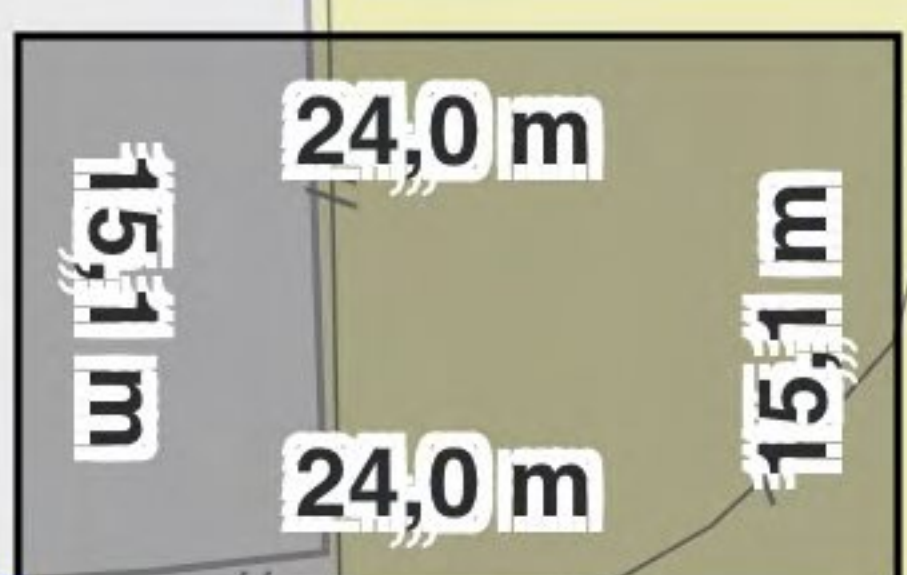

☰ Meny

🇳🇴 Kartlag

Omkrets: 78,1 m
Areal: 363,9 m²

27,3 m

Karmøyvege 5,2 m

Lengde: 32,5 m
547

20 m