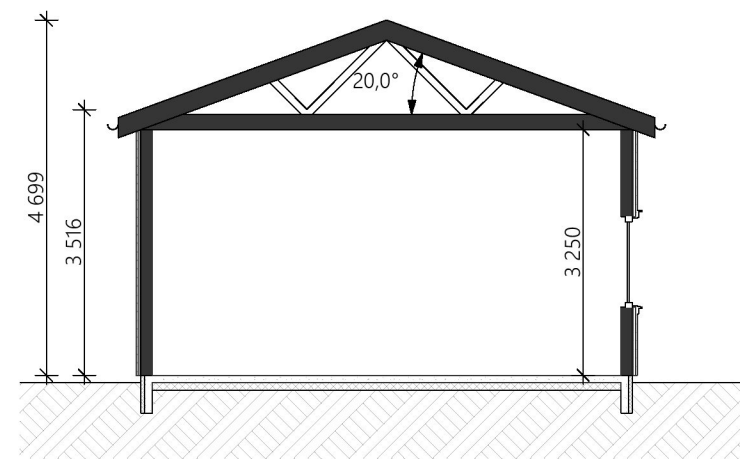

FASADE MOT ØST

FASADE MOT SØR

FASADE MOT VEST

FASADE MOT NORD

PLANTEGNING

SNITT A-A

BYA Garasje 68,2m<sup>2</sup>  
TOMT: 17 413m<sup>2</sup>

**BYA: 0,39%**

Rev	Beskrivelse	Dato	Sign	Kontr
A	Endret på mål og utforming, endret plassering og gnr./bnr.	02.09.22	CH	
				
Prosjekt: <b>Garasje og drivhus</b>		Prosjektnr.: <b>122021</b>	Sign: <b>CH</b>	Kontroll: 
Tiltakshaver: <b>Leiv Harald Magnussen</b>		Målestokk: <b>1:100</b>	Dato: <b>12.04.2022</b>	
Type tegning: <b>Plan, snitt, fasader</b>		Status: <b>Foreløpig Tegning</b>		Tegningsnr.: <b>122021-101-A</b>
© Alle rettigheter tilhører Boligleverandøren AS, kopiering eller bruk av disse tegningene er forbudt uten skriftlig samtykke				Gnr./Bnr./Festnr.: <b>30/79</b>