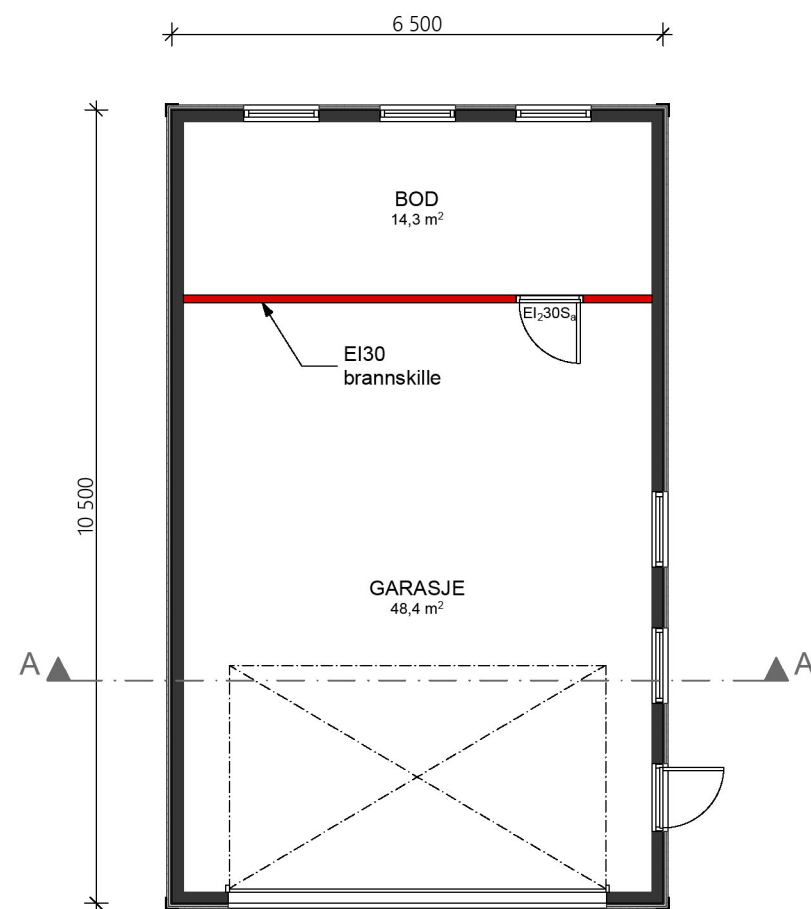

FASADE MOT ØST

FASADE MOT SØR

FASADE MOT VEST

FASADE MOT NORD

PLANTEGNING

SNITT A-A

BYA Garasje 68,2m<sup>2</sup>  
TOMT: 17 413m<sup>2</sup>

**BYA: 0,39%**

Rev	Beskrivelse	Dato	Sign	Kontr
A	Endret på mål og utforming, endret plassering og gnr./bnr.	02.09.22	CH	
				
Prosjekt: <b>Garasje og drivhus</b>		Prosjektnr.: <b>122021</b>	Sign: <b>CH</b>	Kontroll: 
Tiltakshaver: <b>Leiv Harald Magnussen</b>		Målestokk: <b>1:100</b>	Dato: <b>12.04.2022</b>	
Type tegning: <b>Plan, snitt, fasader</b>		Status: <b>Foreløpig Tegning</b>		Tegningsnr.: <b>122021-101-A</b>
© Alle rettigheter tilhører Boligleverandøren AS, kopiering eller bruk av disse tegningene er forbudt uten skriftlig samtykke				Gnr./Bnr./Festnr.: <b>30/79</b>