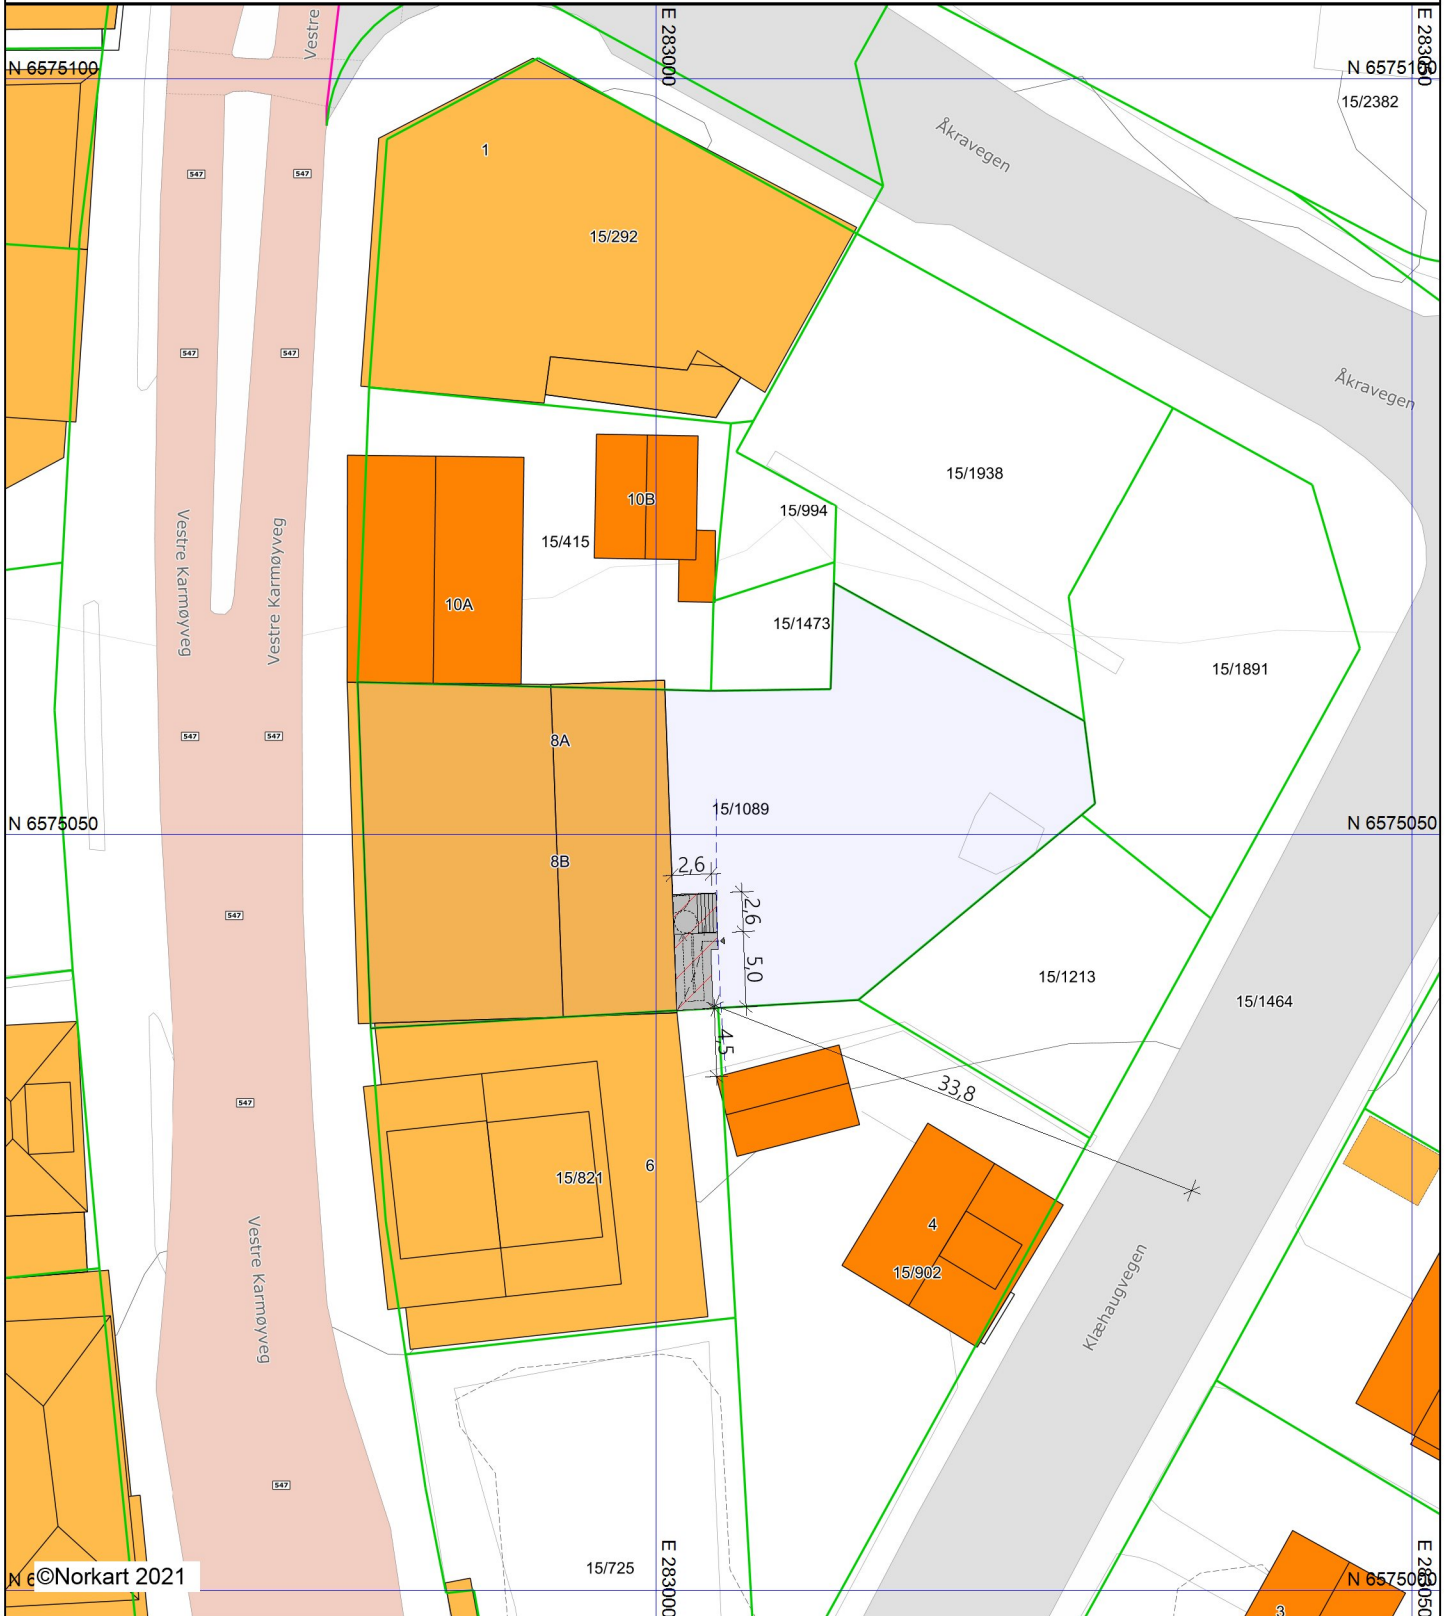

Karmøy kommune

Situasjonskart

Eiendom: 15/1089
Adresse: Klæhaugvegen 8A
Dato: 24.02.2021
Målestokk: 1:500

Rev. 23.09.22

UTM-32

Eiendomsgr. nøyaktig <= 10 cm	Eiendomsgr. mindre nøyaktig >200<=500 cm	Eiendomsgr. omtvistet	Hjelpelinje vannkant
Eiendomsgr. middels nøyaktig >10<=30 cm	Eiendomsgr. lite nøyaktig >=500 cm	Hjelpelinje veikant	Hjelpelinje fiktiv
Eiendomsgr. mindre nøyaktig >30<=200 cm	Eiendomsgr. uviss nøyaktighet	Hjelpelinje punkt feste	

- 1) Det tas forbehold om feil i kartgrunnlaget
- 2) Ved utskrift fra PDF-fil kan målestokken bli unøyaktig