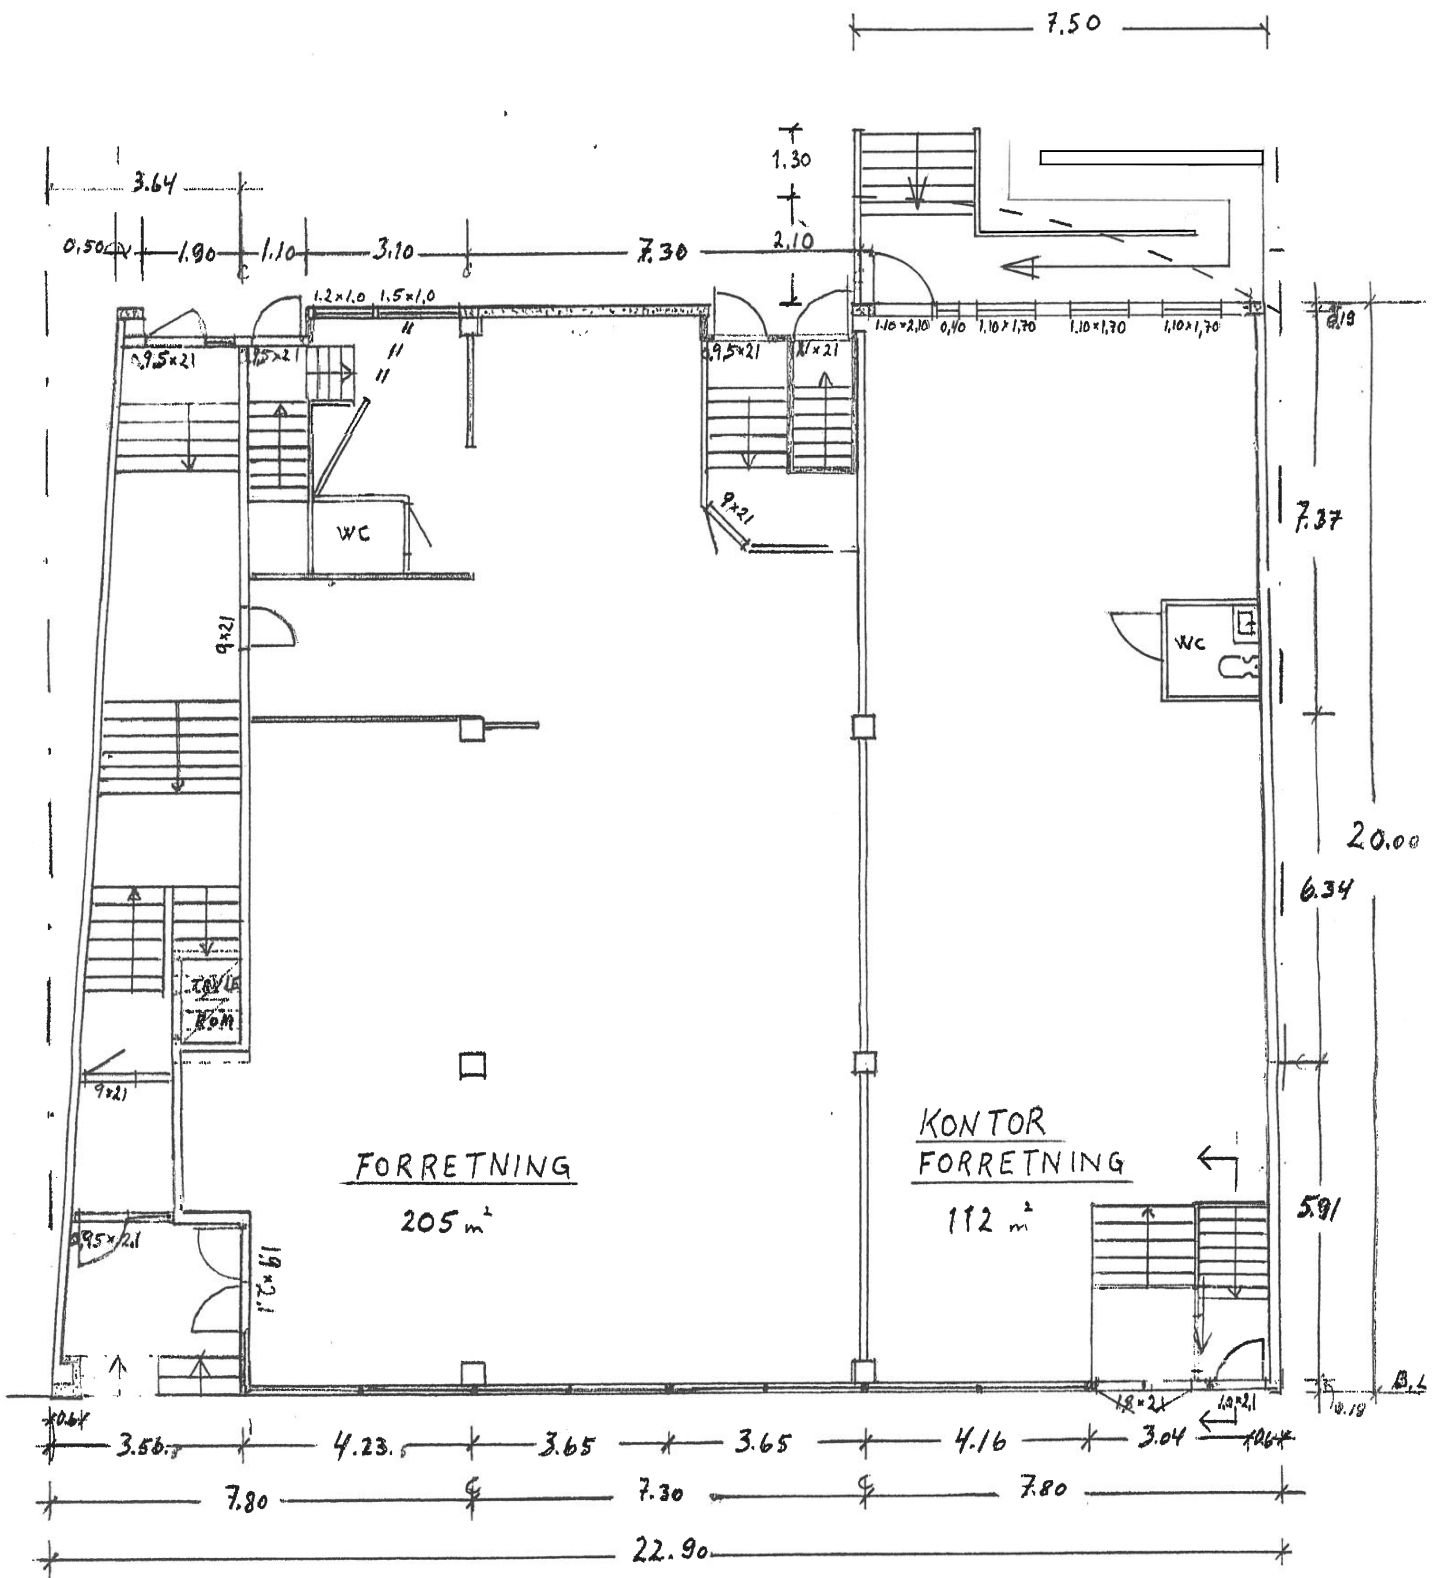

Syd - MOT S.O. LUND

FASADE ENDRING

Forretningsbygg Gnr 15/1089

Målestokk 1:100

Tegn. 17.02.2022

A.Klæhaug

FASADE MOT ØST

Forretningsbygg Gnr 15/1089

Målestokk 1:100

Tegn. 17.02.2022

A.Klæhaug

I. ETASJE

Forretningsbygg Gnr 15/1089  
 Målestokk 1:100  
 Tegn. 17.02.2022

A.Klæhaug

97,5% for  
 utarbeidet