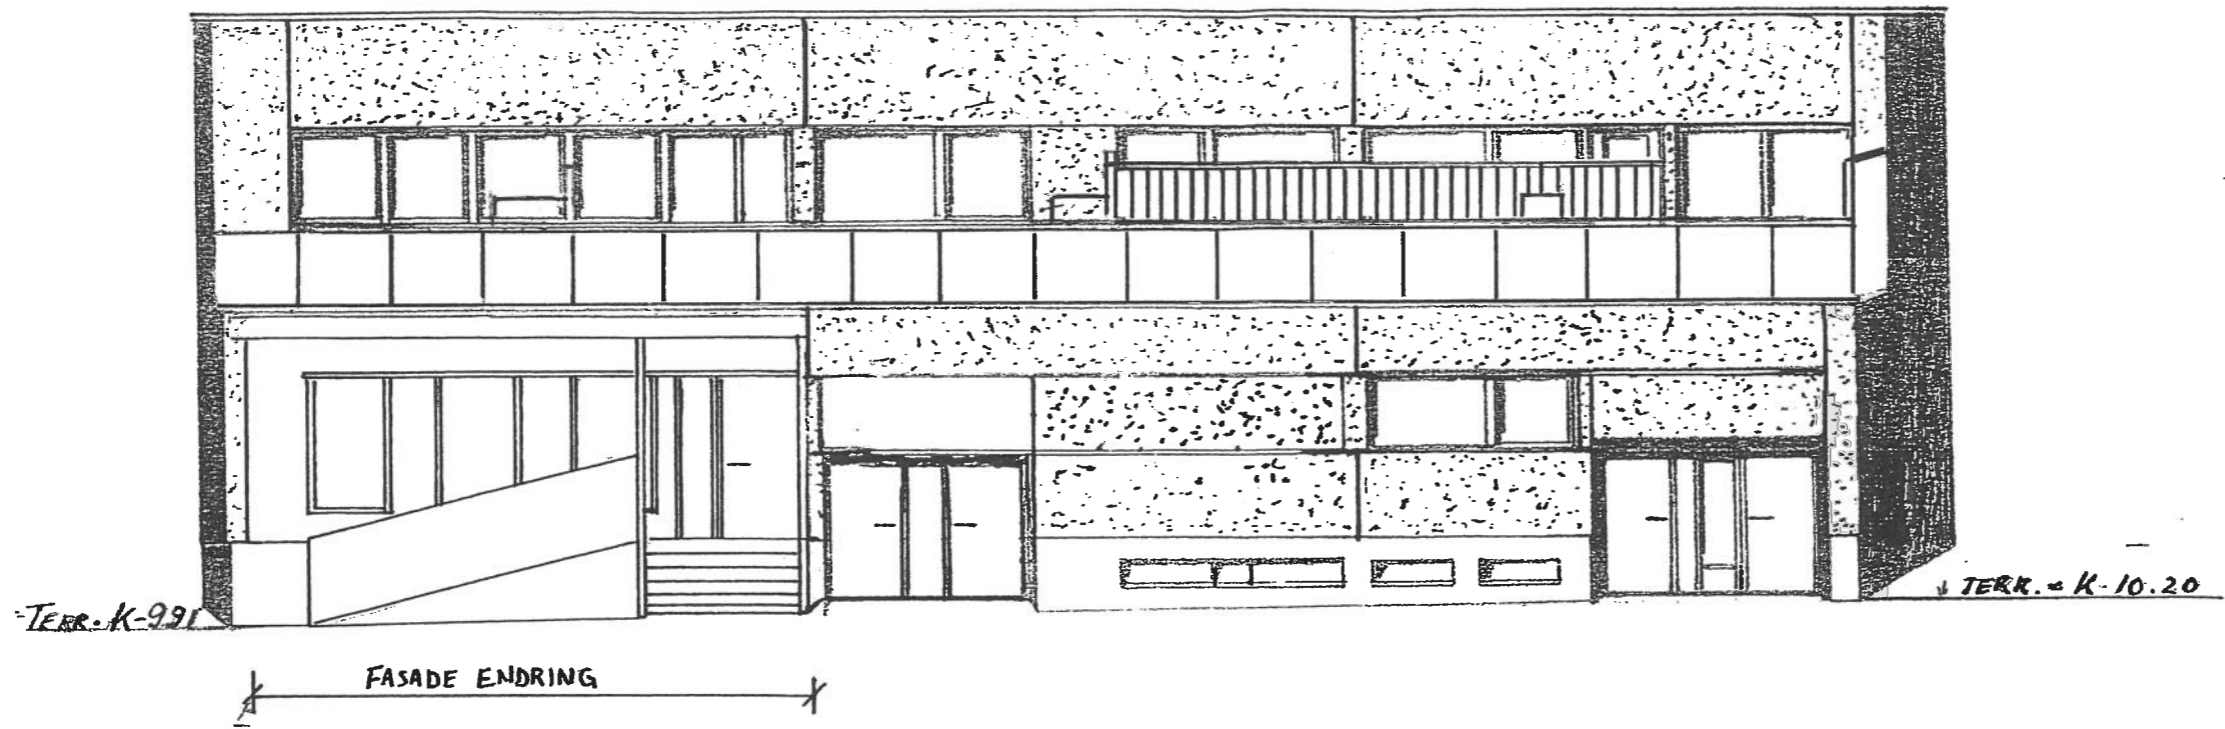

Syd - MOT S.O. LUND

FASADE ENDRING

Forretningsbygg Gnr 15/1089

Målestokk 1:100

Tegn. 17.02.2022

A.Klæhaug

FASADE MOT ØST

Forretningsbygg Gnr 15/1089

Målestokk 1:100

Tegn. 17.02.2022

A.Klæhaug

I. ETASJE

Forretningsbygg Gnr 15/1089  
 Målestokk 1:100  
 Tegn. 17.02.2022

A.Klæhaug

97,5% for  
 utarbeidet