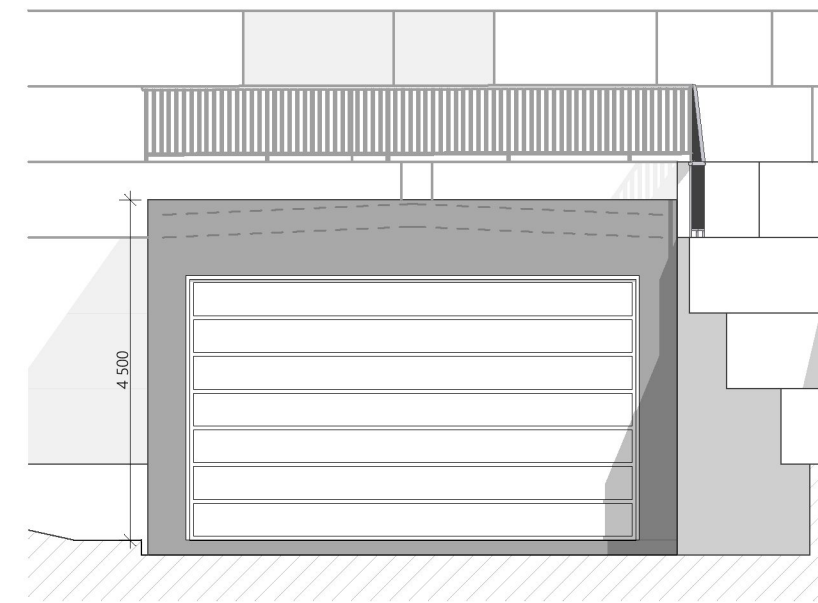

FASADE NORD

FASADE VEST

Garasje er tegnet etter tidligere innsendte tegninger

FORELØPIG TEGNING 27.09.22

A -
UA Byggemelding

Under
arbeid GCS

Under arbeid

Kvala Arkitekter

Tiltakshaver: Mariann Gaard

Byggeplass: Adresse

Kommune: Karmøy

Gnr.: 108 Bnr.: 16

Mål: 1:100

Dato:

Tegn: GCS

Prosjekt: 1020922