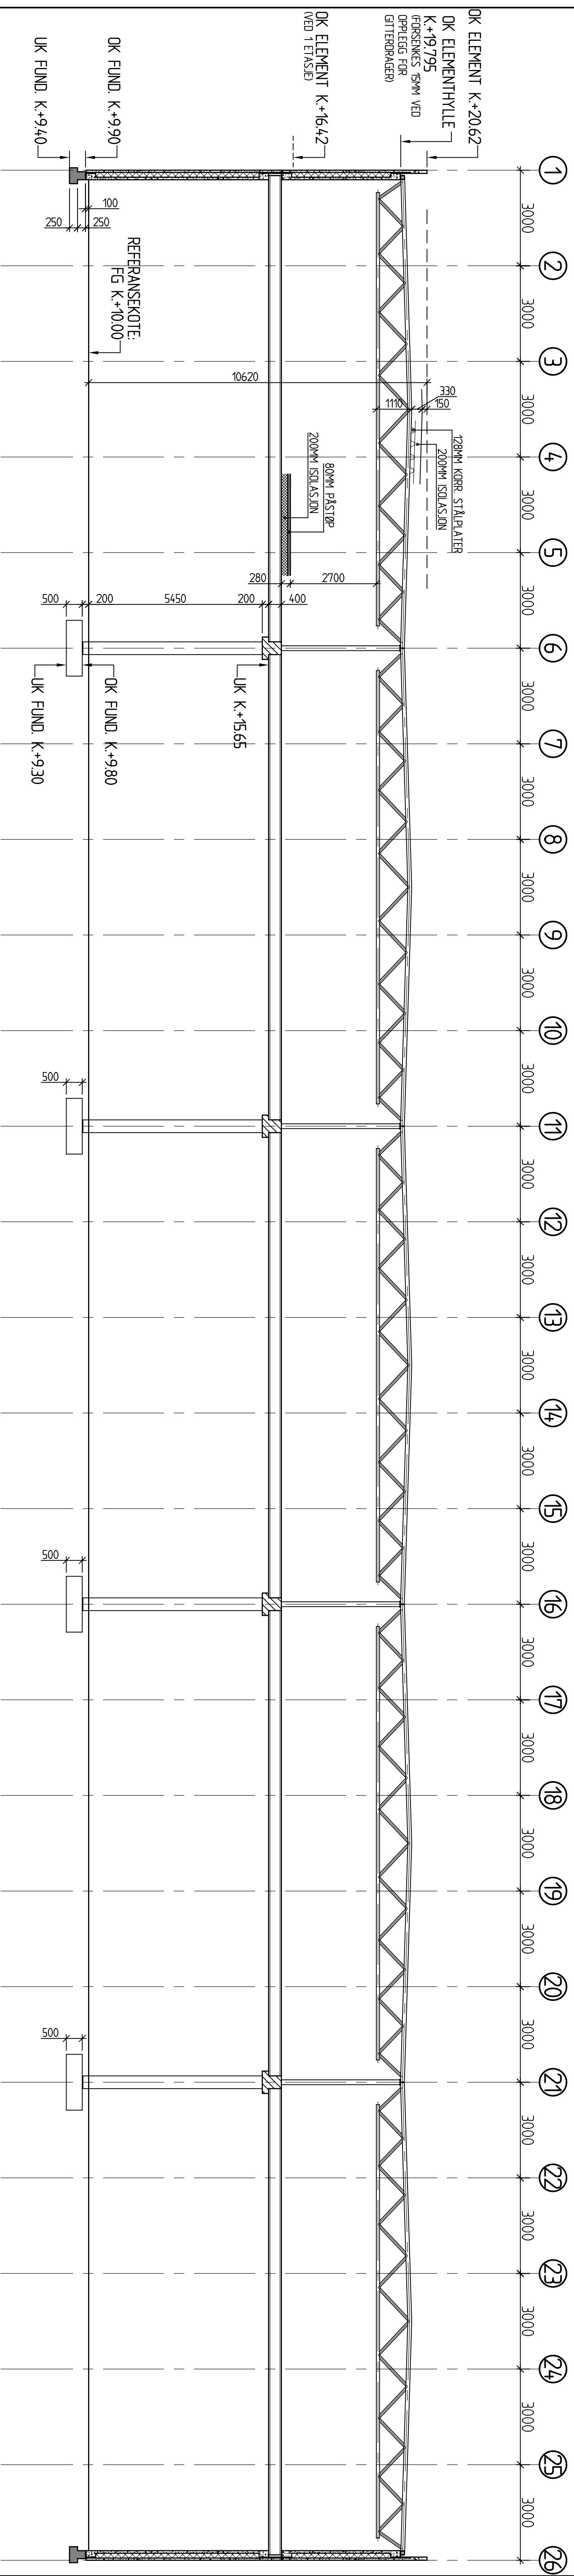

0836-10

SNITT A-A

REV.	TEKST	SRID.	TEKN.	MAK.	TEKN. NR.	REV.
	CASTOR ENTREPRENØR		MH	1:100		
	K.T. MESØY EIENDOM AS		KONTR.			
	NERINGSBYGG		GOBKJ.			
	SNITT A-A		DRØG.			
	FORM		DRØG.			

SIVILINGENIØRERNE
NORDBØ & SEGLUM AS
Rådbygghende Ingeniører i Norge
Øvre Vollgate 126 Postboks 222 5601 Høvsand - Tlf: 52 70 89 70 - Fax: 52 70 89 71

0836-10