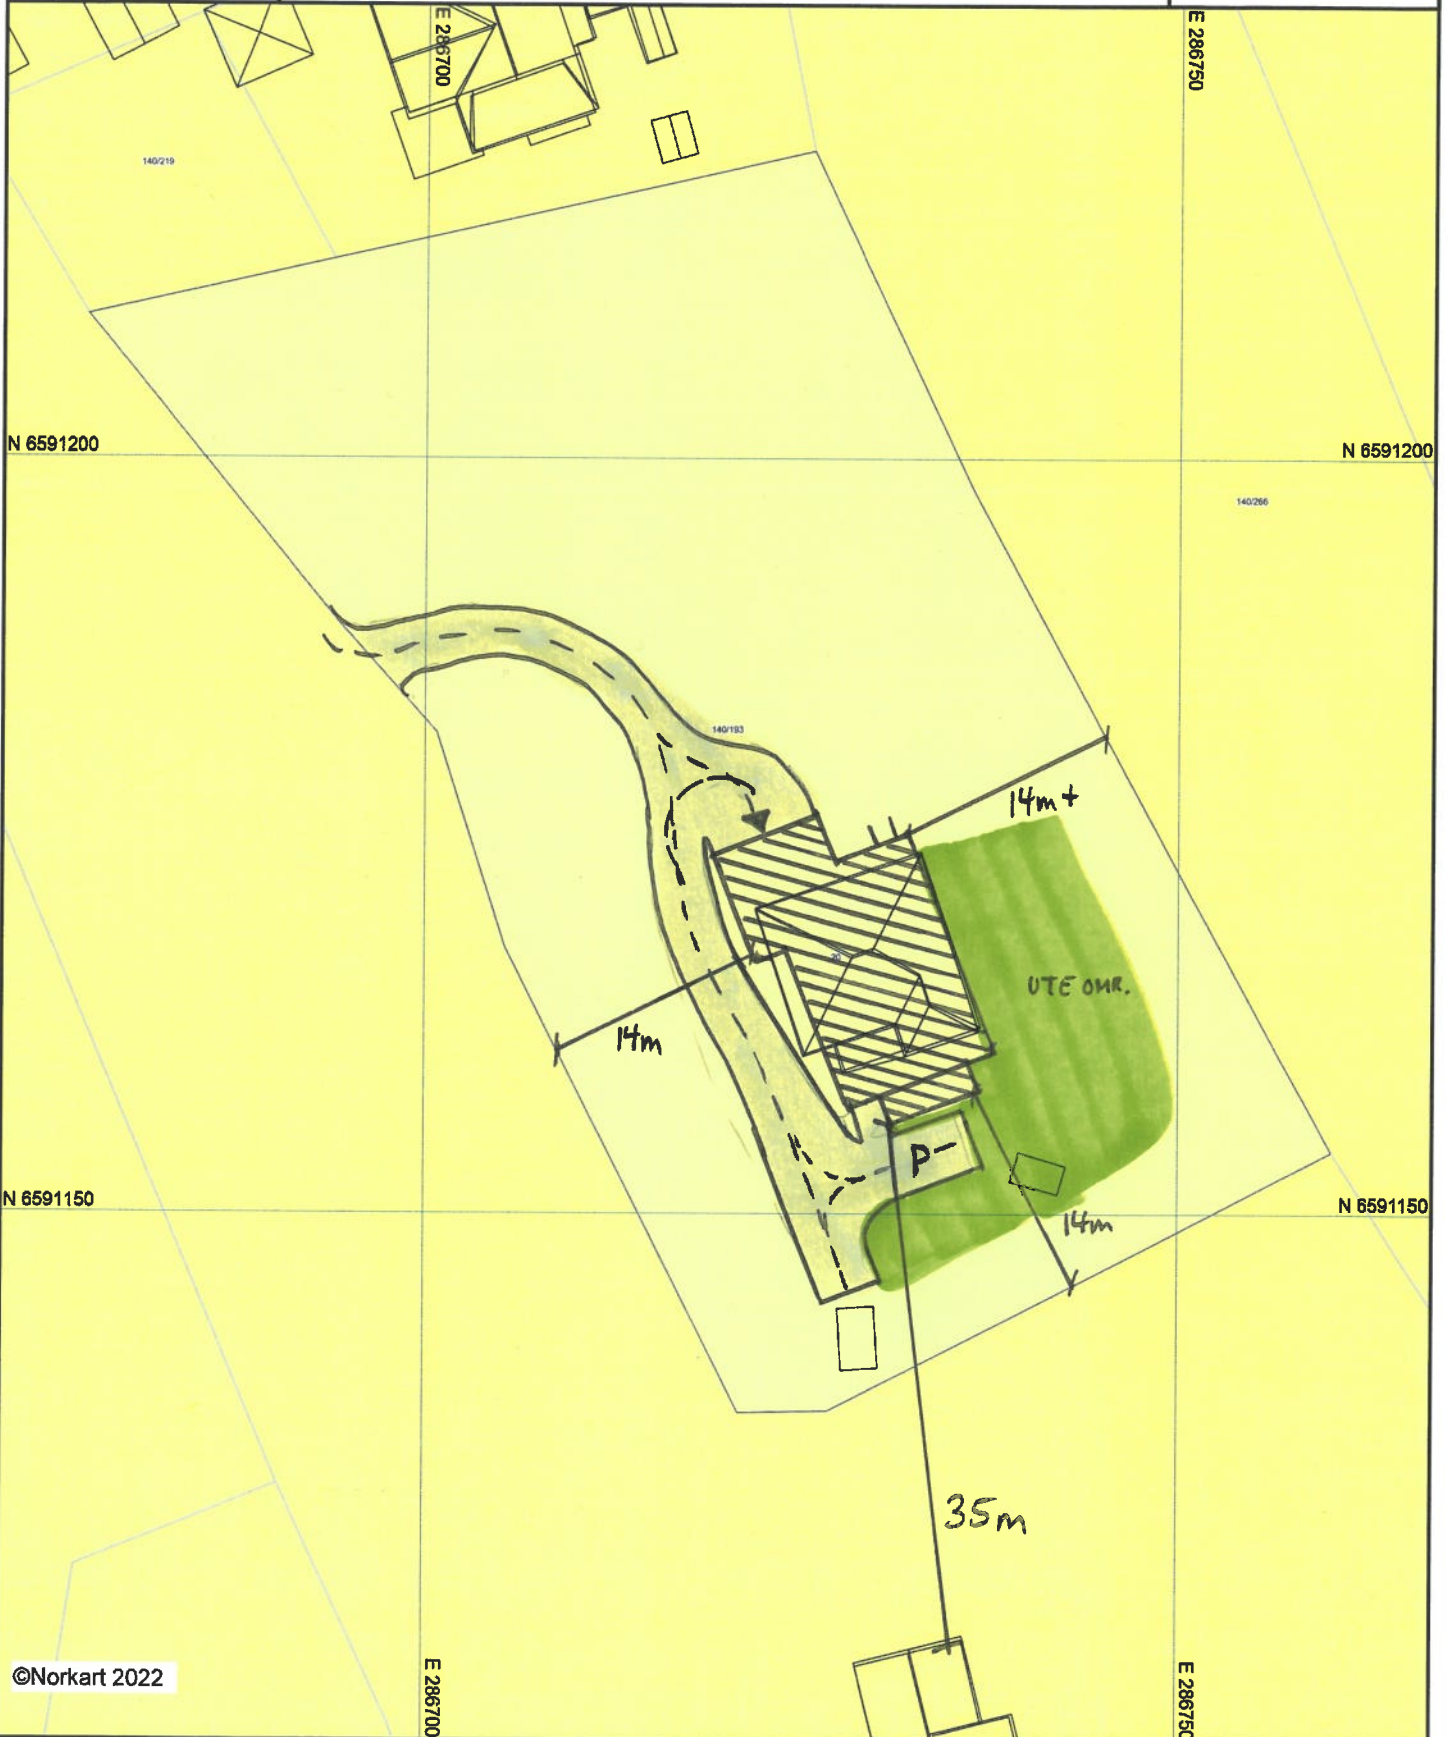

Karmøy kommune

Kommuneplankart

Eiendom: 140/193
Adresse: Svevegen 20
Dato: 05.09.2022
Målestokk: 1:500

UTM-32

©Norkart 2022

- 1) Det tas forbehold om feil i kartgrunnlaget
- 2) Ved utskrift fra PDF-fil kan målestokken bli unøyaktig
- 3) Kommuneplanen er laget for små målestokker og kan være unøyaktig hvis man zoomer mye inn i planen.