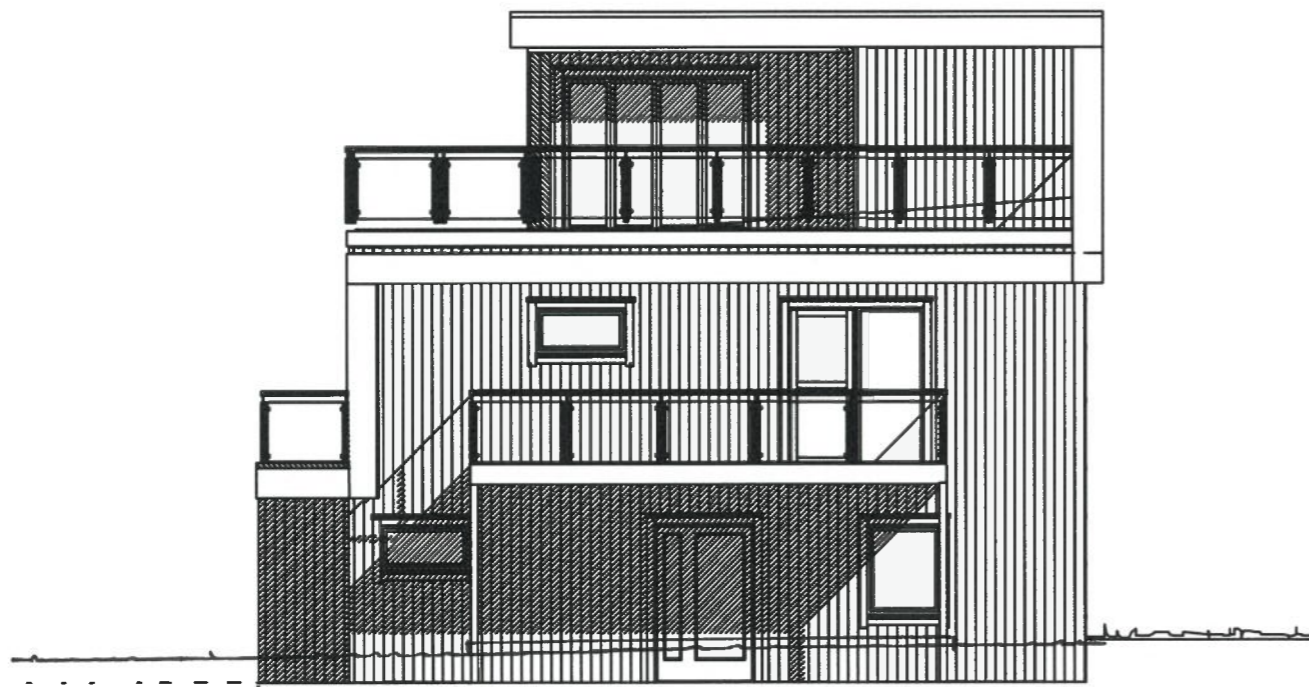

Fasade vest

Fasade sør

Tegningen er beskyttet iht. lov om opphavsrett til åndsverk mv.

Tiltakshaver: **Johnsson/Bauge**

Byggeplass: **Svevegen 20**

Kommune: **Karmøy**

Gnr.: **140** Bnr: **193** Mål: **1 : 100**

Fasade 1 og 2

DATA DESIGN SYSTEM
DATU EIT SEKKSJONING

Dato:

Tegn:

Prosjekt nr.: **E3**

Tegn.nr.: **506**

Johnsson- Bauge Enebolig