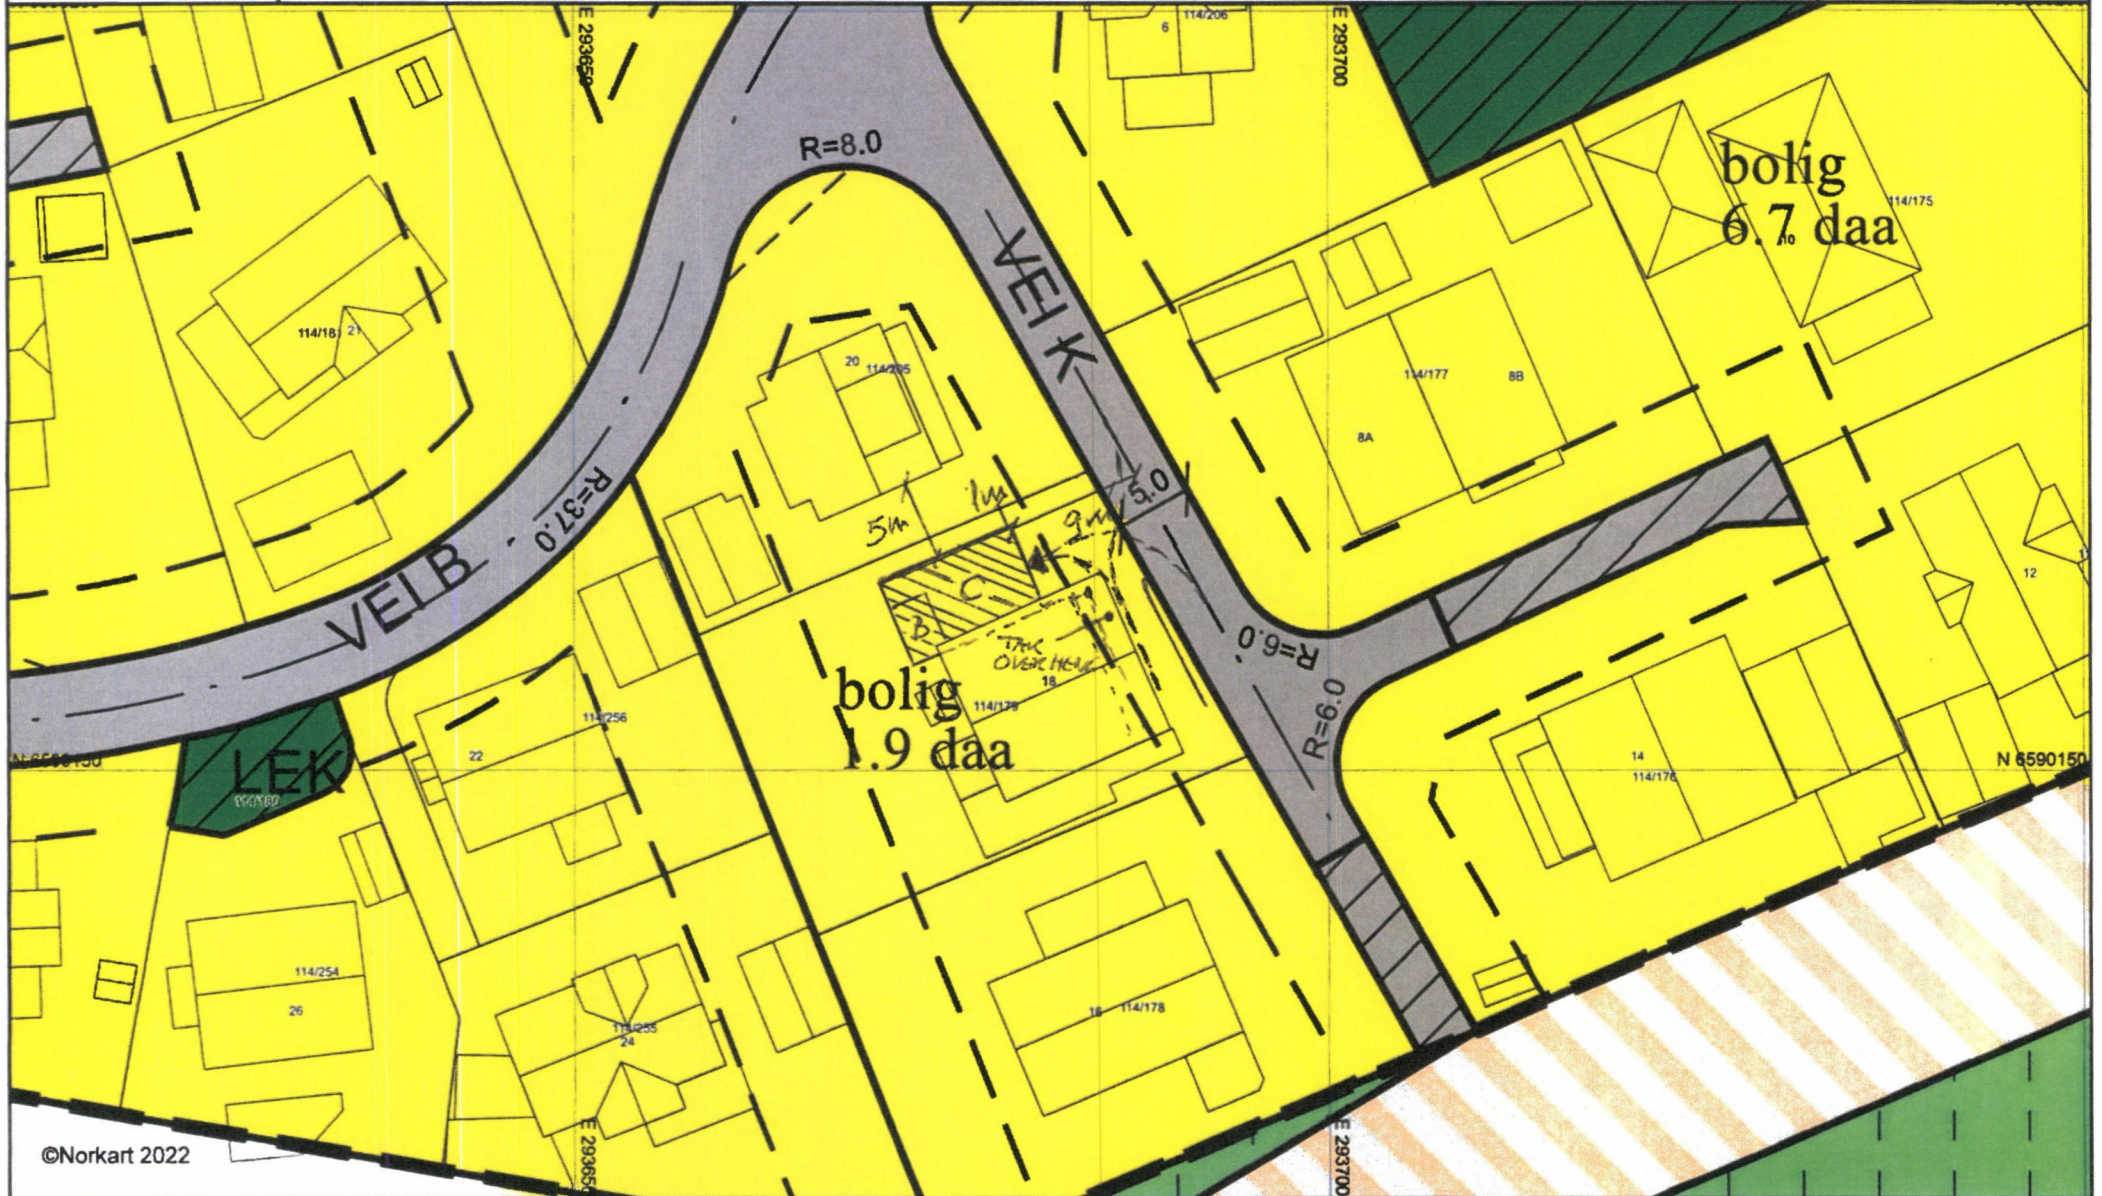

Reguleringsplankart

rev. 18.10.22

VIST SNUPLASS

Karmøy kommune

Eiendom: 114/179

Utskriftsdato: 17.09.2022

Adresse: Torvmyrvegen 18

Målestokk: 1:500

©Norkart 2022

1) Det tas forbehold om feil i kartgrunnlaget. 2) Ved utskrift fra PDF-fil kan målestokken bli unøyaktig. 3) Kommuneplanen er laget for små målestokker og kan være unøyaktig hvis man zoomer mye inn i planen.