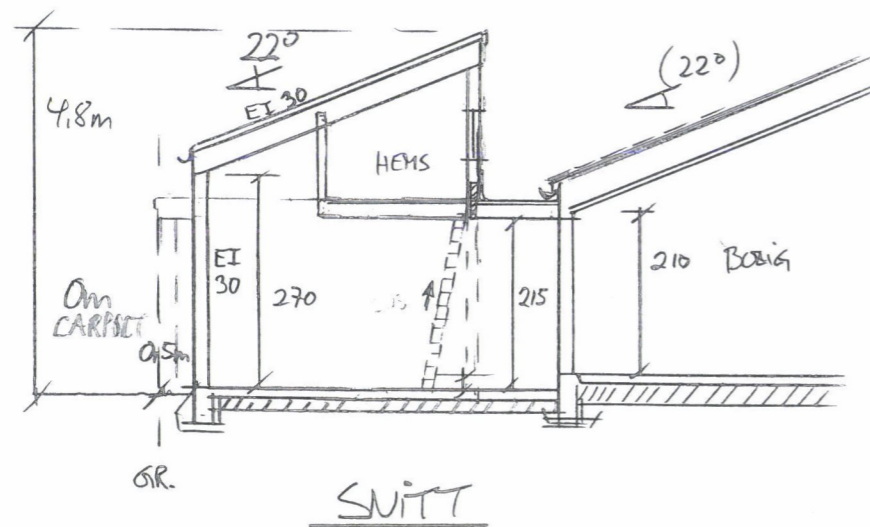

38,537m² BYA

FASADE SØR

FASADE ØST

FASADE NORD

FASADE VEST

SNITT

REV. 31.10.22 - CARPORTVEGG MOT SØR + LEVEGG

Dato	Konst/Tegnet	Godkjent	Målestokk	Gnr: 15
01.12.21			1:100	Bnr: 2289
FAM. LUND				CARPORT HAGESTUE
MYRSTIEN 5 4270 ÅRREHARAN				
Tegn. nr. 1	PLAN/SNITT/FAS			