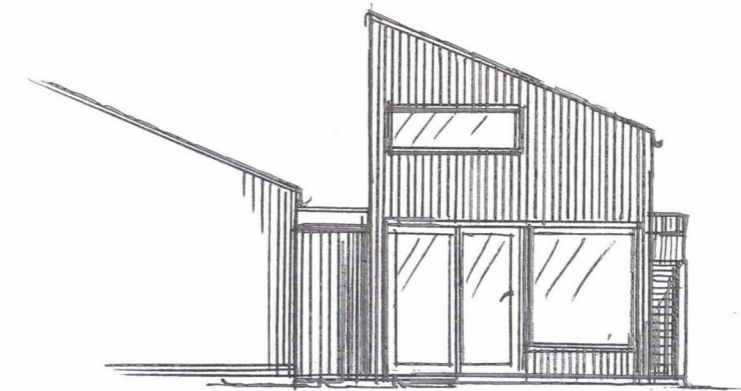

38,537m² BYA

FASADE SØR

FASADE ØST

FASADE NORD

FASADE VEST

SNITT

REV. 31.10.22 - CARPORTVEGG MOT SØR + LEVEGG

Dato	Konst/Tegnet	Godkjent	Målestokk	Gnr: 15
01.12.21			1:100	Bnr: 2289
FAM. LUND				CARPORT HAGESTUE
MYRSTIEN 5 4270 ÅRREHARAN				
Tegn. nr. 1	PLAN/SNITT/FAS			