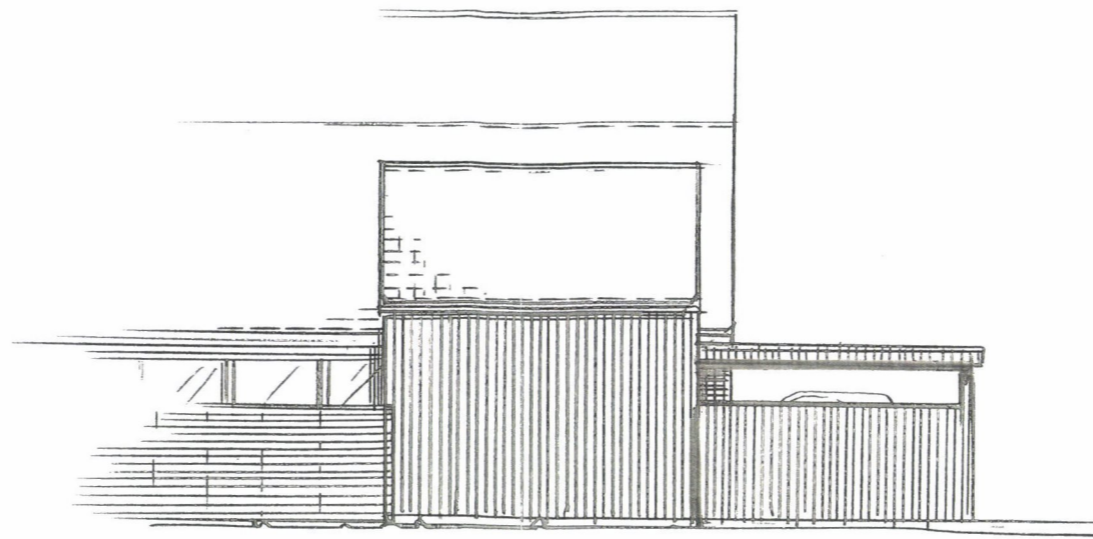

38,537m² BYA

FASADE SØR

FASADE ØST

FASADE NORD

FASADE VEST

SNITT

REV. 31.10.22 - CARPORTVEGG MOT SØR + LEVEGG

Dato	Konst/Tegnet	Godkjent	Målestokk	Gnr: 15
01.12.21			1:100	Bnr: 2289
FAM. LUND				CARPORT HAGESTUE
MYRSTIEN 5 4270 ÅRREHARAN				
Tegn. nr. 1	PLAN/SNITT/FAS			