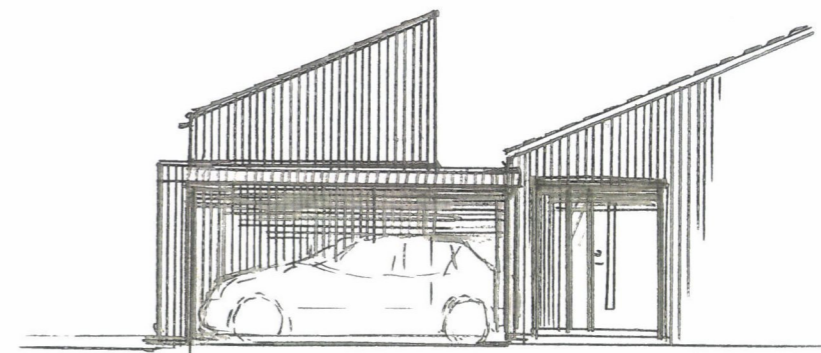

38,537m² BYA

FASADE SØR

FASADE ØST

FASADE NORD

FASADE VEST

SNITT

REV. 31.10.22 - CARPORTVEGG MOT SØR + LEVEGG

Dato	Konst/Tegnet	Godkjent	Målestokk	Gnr: 15
01.12.21			1:100	Bnr: 2289
FAM. LUND				CARPORT HAGESTUE
MYRSTIEN 5 4270 ÅRREHARAN				
Tegn. nr. 1	PLAN/SNITT/FAS			