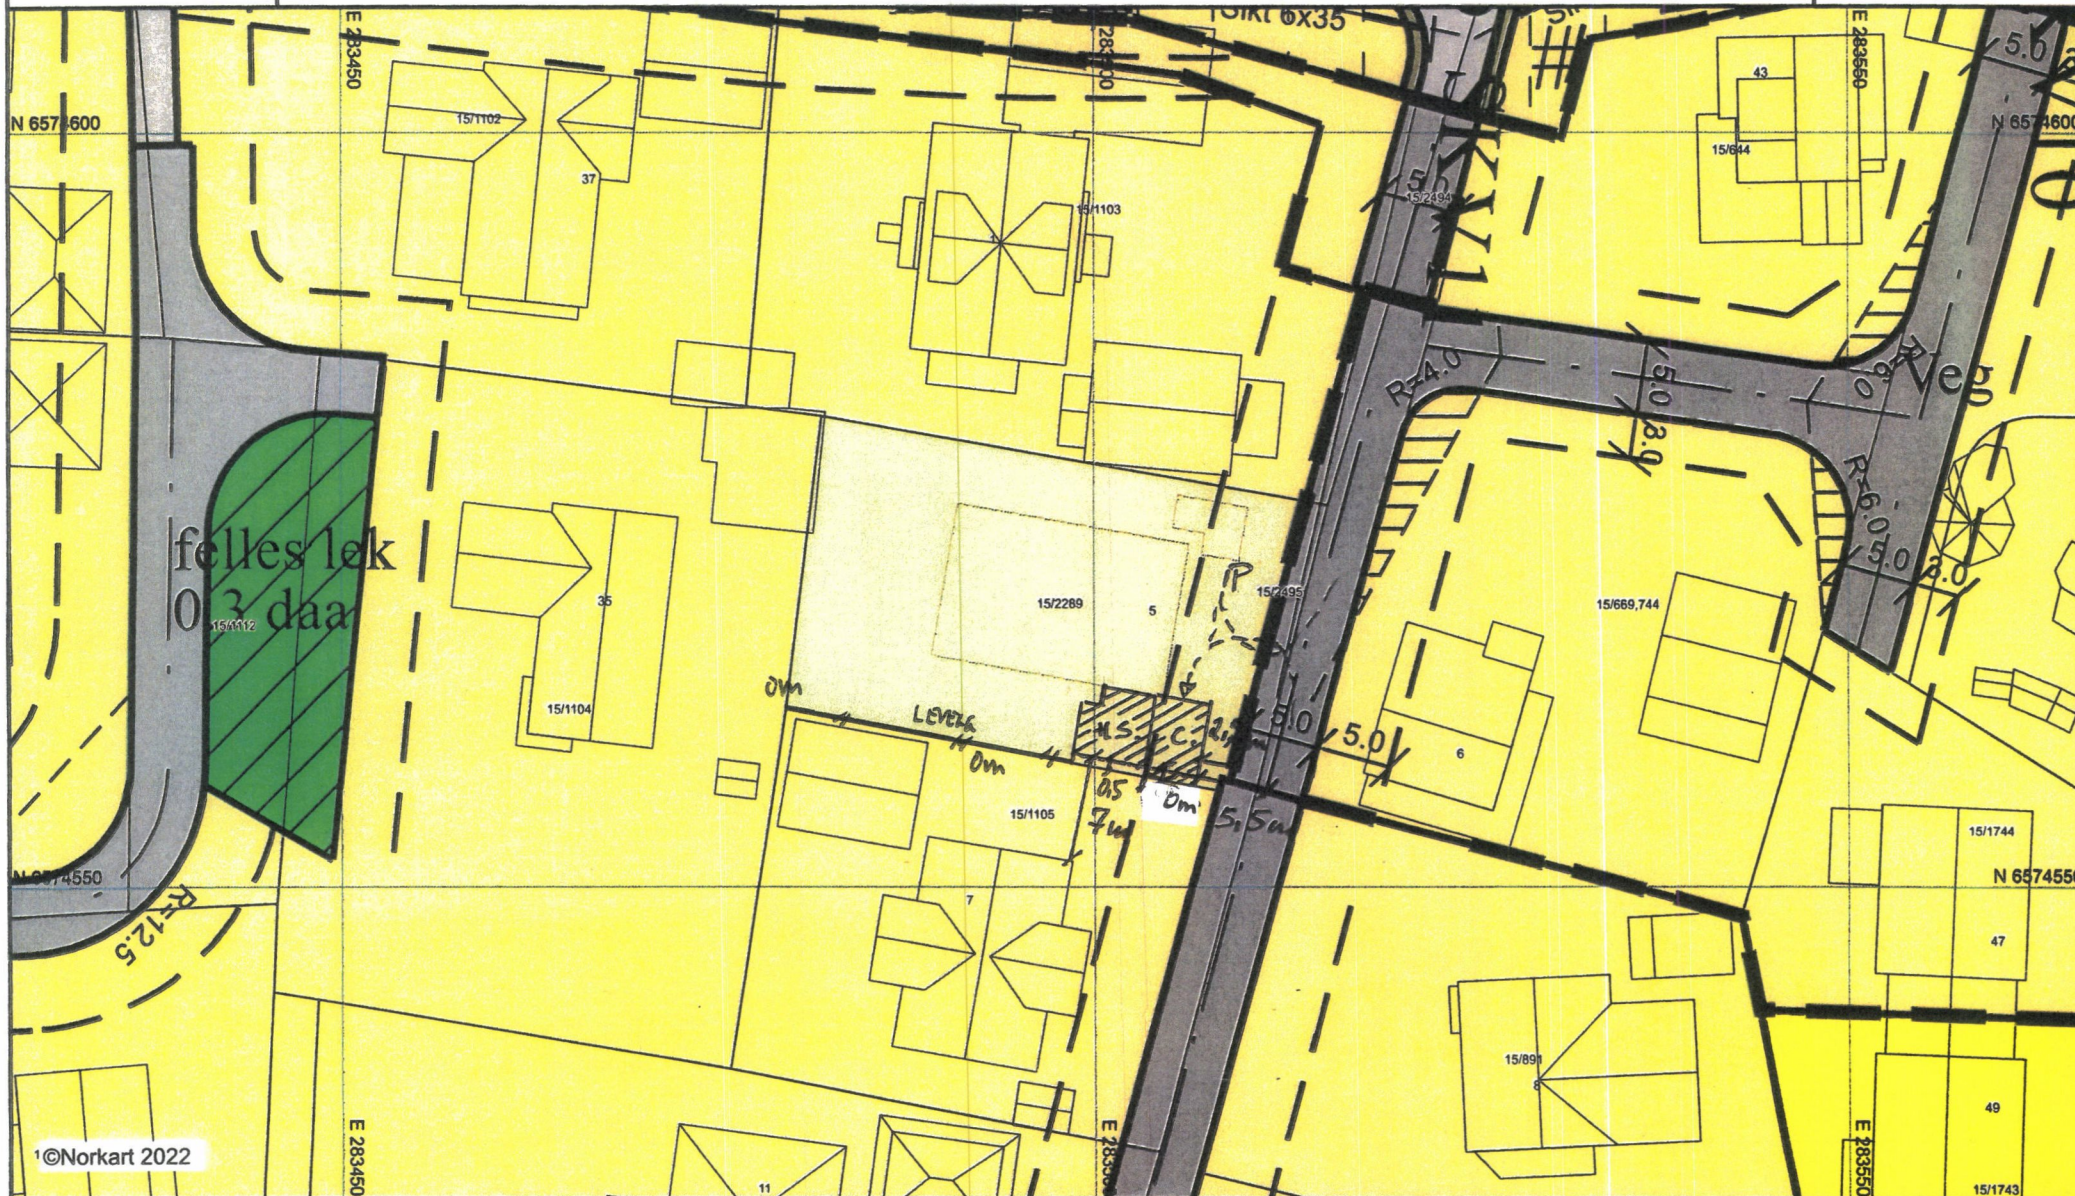

Karmøy kommune

Reguleringsplankart

Rev. 31.10.22

Eiendom: 15/2289
Adresse: Myrstien 5

Utskriftsdato: 04.01.2022
Målestokk: 1:500

UTM-32

1) Det tas forbehold om feil i kartgrunnlaget. 2) Ved utskrift fra PDF-fil kan målestokken bli unøyaktig. 3) Kommuneplanen er laget for små målestokker og kan være unøyaktig hvis man zoomer mye inn i planen.