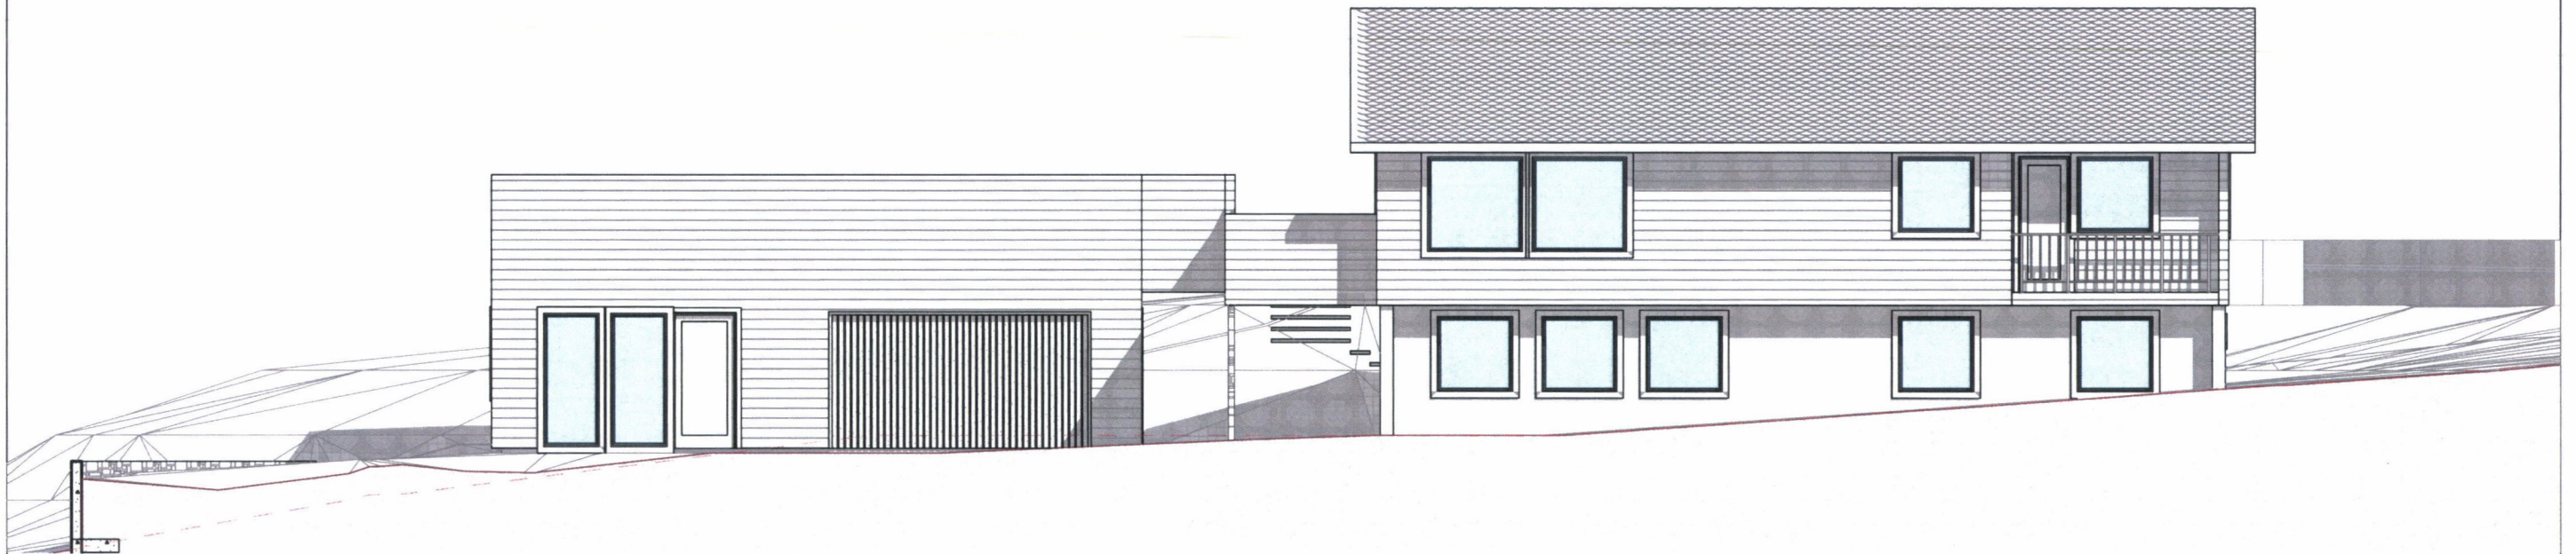

Fasade mot øst

Fasade mot vest

Vipevegen 10, 4275 Sævelandsvik Karmøy kommune		Søker Olav Andreas Tveit Stendahl	Date 08-02-2022	Tegning Fasade mot øst og vest		
Garasje med takterrasse				Stadium Arkitektonisk/Teknisk Prosjekt		
				Skala 1:100	Side 5	Sider 6
Vipevegen 10, 4275 Sævelandsvik Karmøy kommune		Olav Andreas Tveit Stendahl				

Fasade mot Nord

Fasade mot Sør

Vipevegen 10, 4275 Sævelandsvik Karmøy kommune		Søker Olav Andreas Tveit Stendahl	Date 08-02-2022	Tegning Fasade mot nord og sør		
Garasje med takterrasse				Stadium Arkitektonisk/Teknisk Prosjekt		
				Skala 1:100	Side 4	Sider 6
Vipevegen 10, 4275 Sævelandsvik Karmøy kommune		Olav Andreas Tveit Stendahl				