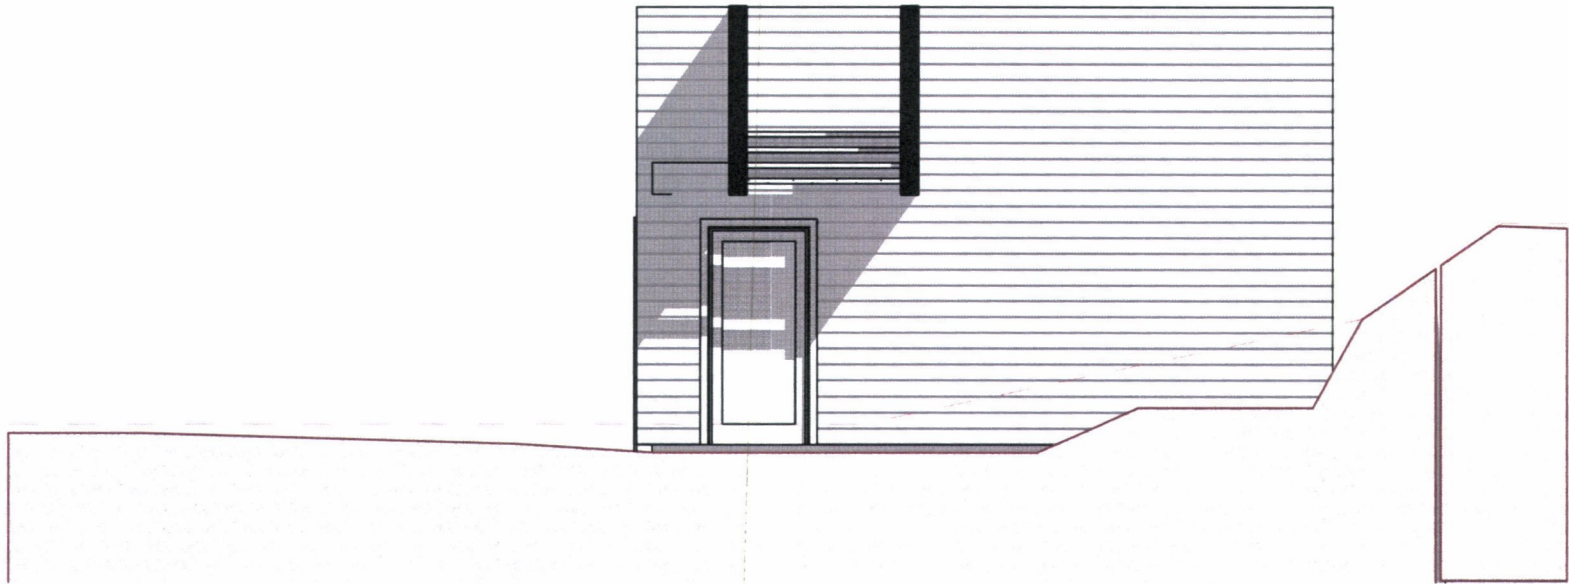

Fasade mot øst

Fasade mot vest

Vipevegen 10, 4275 Sævelandsvik Karmøy kommune		Søker Olav Andreas Tveit Stendahl	Date 08-02-2022	Tegning Fasade mot øst og vest		
Garasje med takterrasse				Stadium Arkitektonisk/Teknisk Prosjekt		
				Skala 1:100	Side 5	Sider 6
Vipevegen 10, 4275 Sævelandsvik Karmøy kommune		Olav Andreas Tveit Stendahl				

Fasade mot Nord

Fasade mot Sør

Vipevegen 10, 4275 Sævelandsvik Karmøy kommune		Søker Olav Andreas Tveit Stendahl	Date 08-02-2022	Tegning Fasade mot nord og sør		
Garasje med takterrasse				Stadium Arkitektonisk/Teknisk Prosjekt		
				Skala 1:100	Side 4	Sider 6
Vipevegen 10, 4275 Sævelandsvik Karmøy kommune		Olav Andreas Tveit Stendahl				