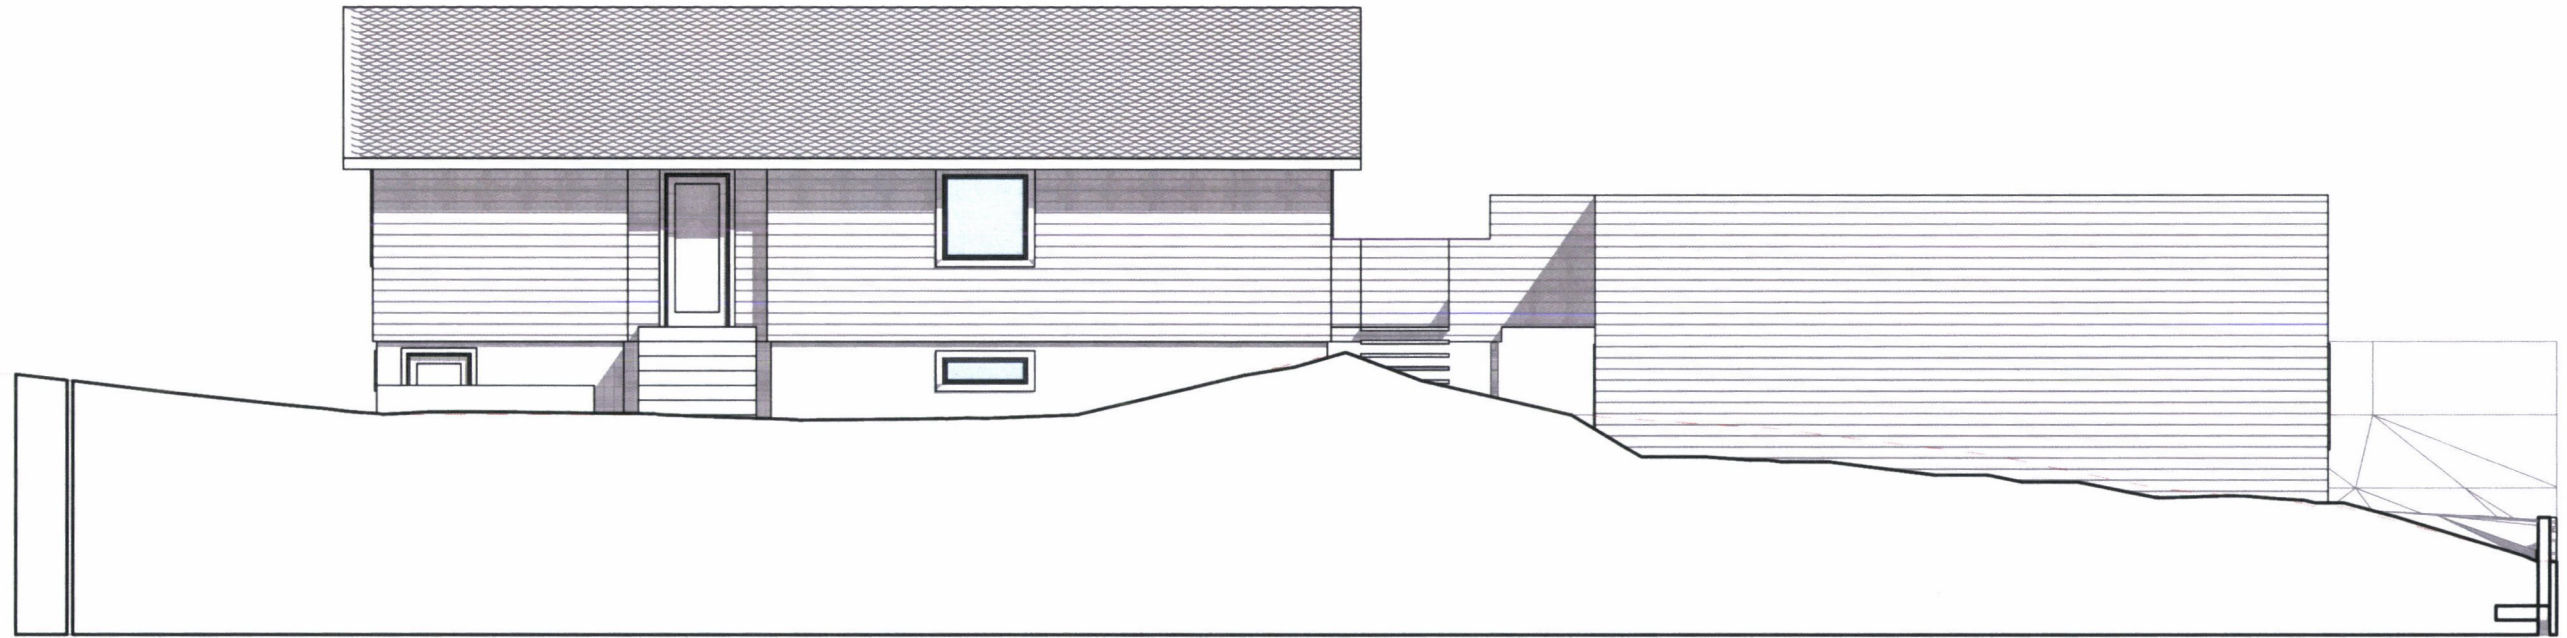

Fasade mot øst

Fasade mot vest

Vipevegen 10, 4275 Sævelandsvik Karmøy kommune		Søker Olav Andreas Tveit Stendahl	Date 08-02-2022	Tegning Fasade mot øst og vest		
Garasje med takterrasse				Stadium Arkitektonisk/Teknisk Prosjekt		
				Skala 1:100	Side 5	Sider 6
Vipevegen 10, 4275 Sævelandsvik Karmøy kommune		Olav Andreas Tveit Stendahl				

Fasade mot Nord

Fasade mot Sør

Vipevegen 10, 4275 Sævelandsvik Karmøy kommune		Søker Olav Andreas Tveit Stendahl	Date 08-02-2022	Tegning Fasade mot nord og sør		
Garasje med takterrasse				Stadium Arkitektonisk/Teknisk Prosjekt		
				Skala 1:100	Side 4	Sider 6
Vipevegen 10, 4275 Sævelandsvik Karmøy kommune		Olav Andreas Tveit Stendahl				