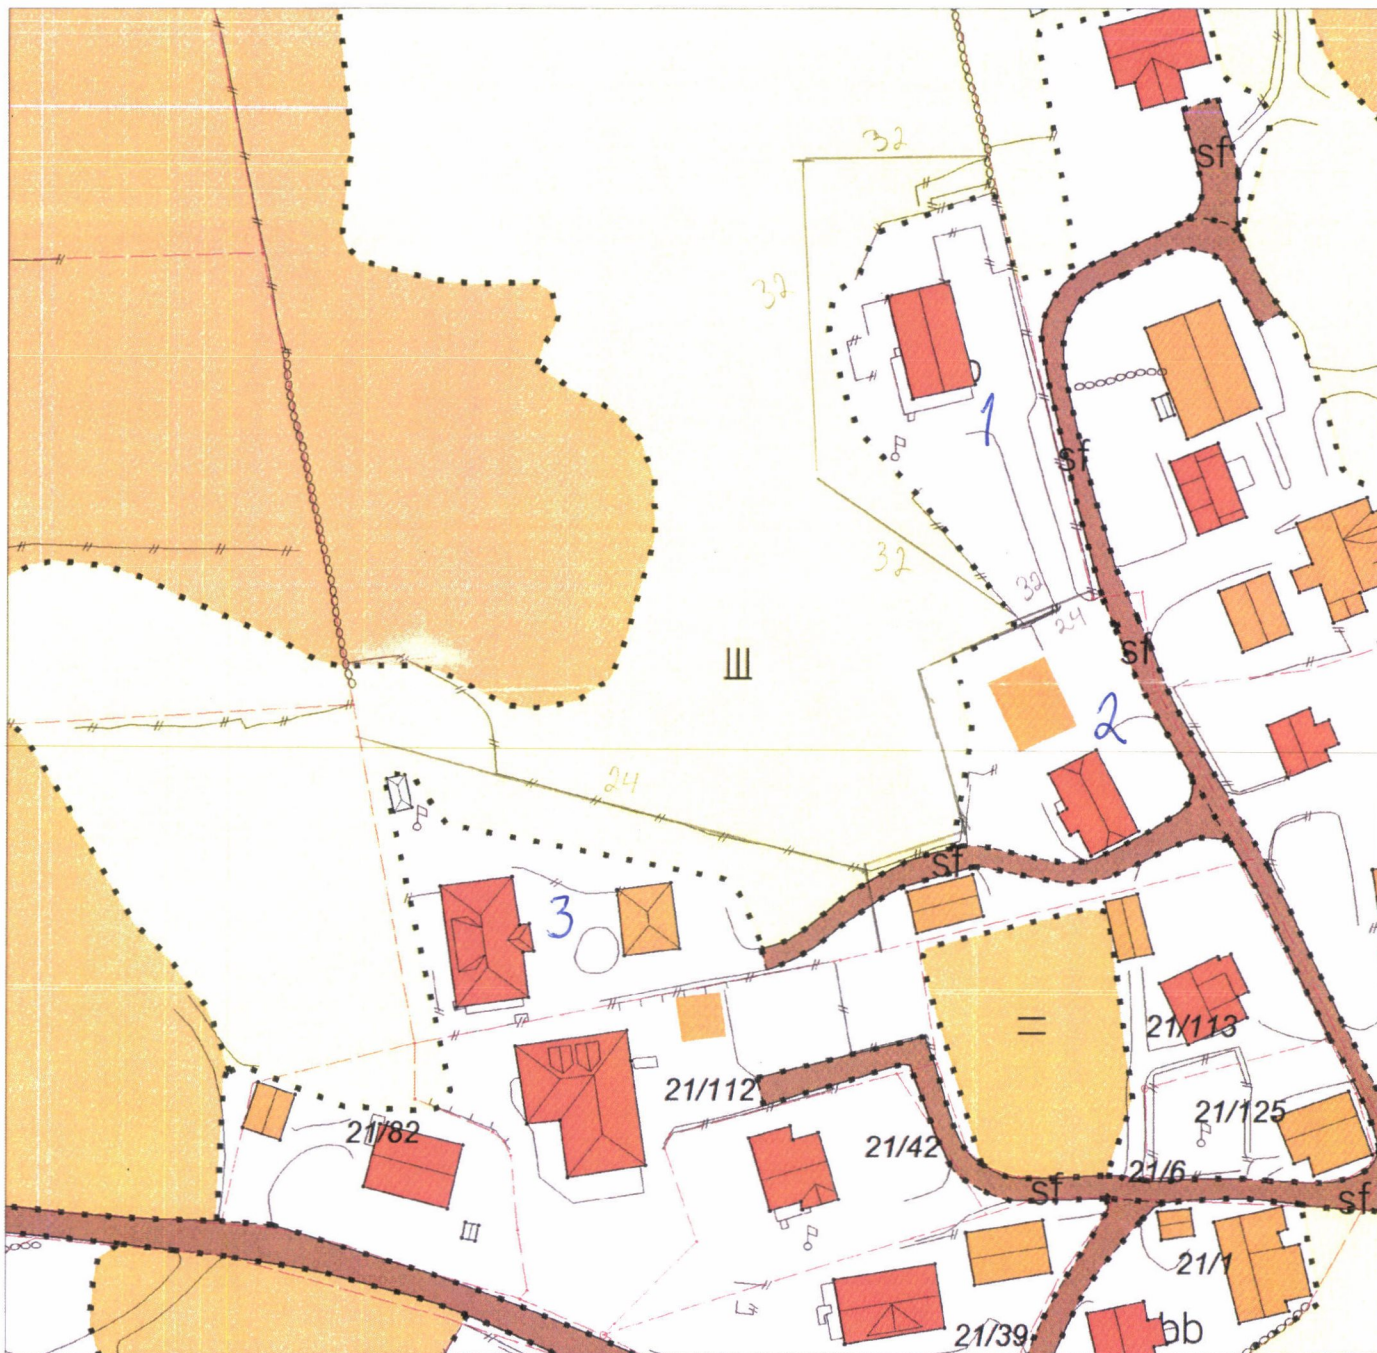

MARKSLAGSKART

Gnr/Bnr : 21/14 - fradeling

Dato : 27.10.2021

Målestokk: 1:1000

KARMØY KOMMUNE
SEKTOR AREAL OG BYGGESAK

NB: Kartet kan inneholde feil,
noen grenser er usikre.

Tegnforklaring:

- Eiendomsgrense målt
- Eiendomsgrense usikker
- Bonitetsgrense
- Bebygd

- Fulldyrka jord
- Overflatedyrka jord
- Innmarksbeite
- Skog
- Åpen fastmark
- Myr

ACOSV
Vedlegg