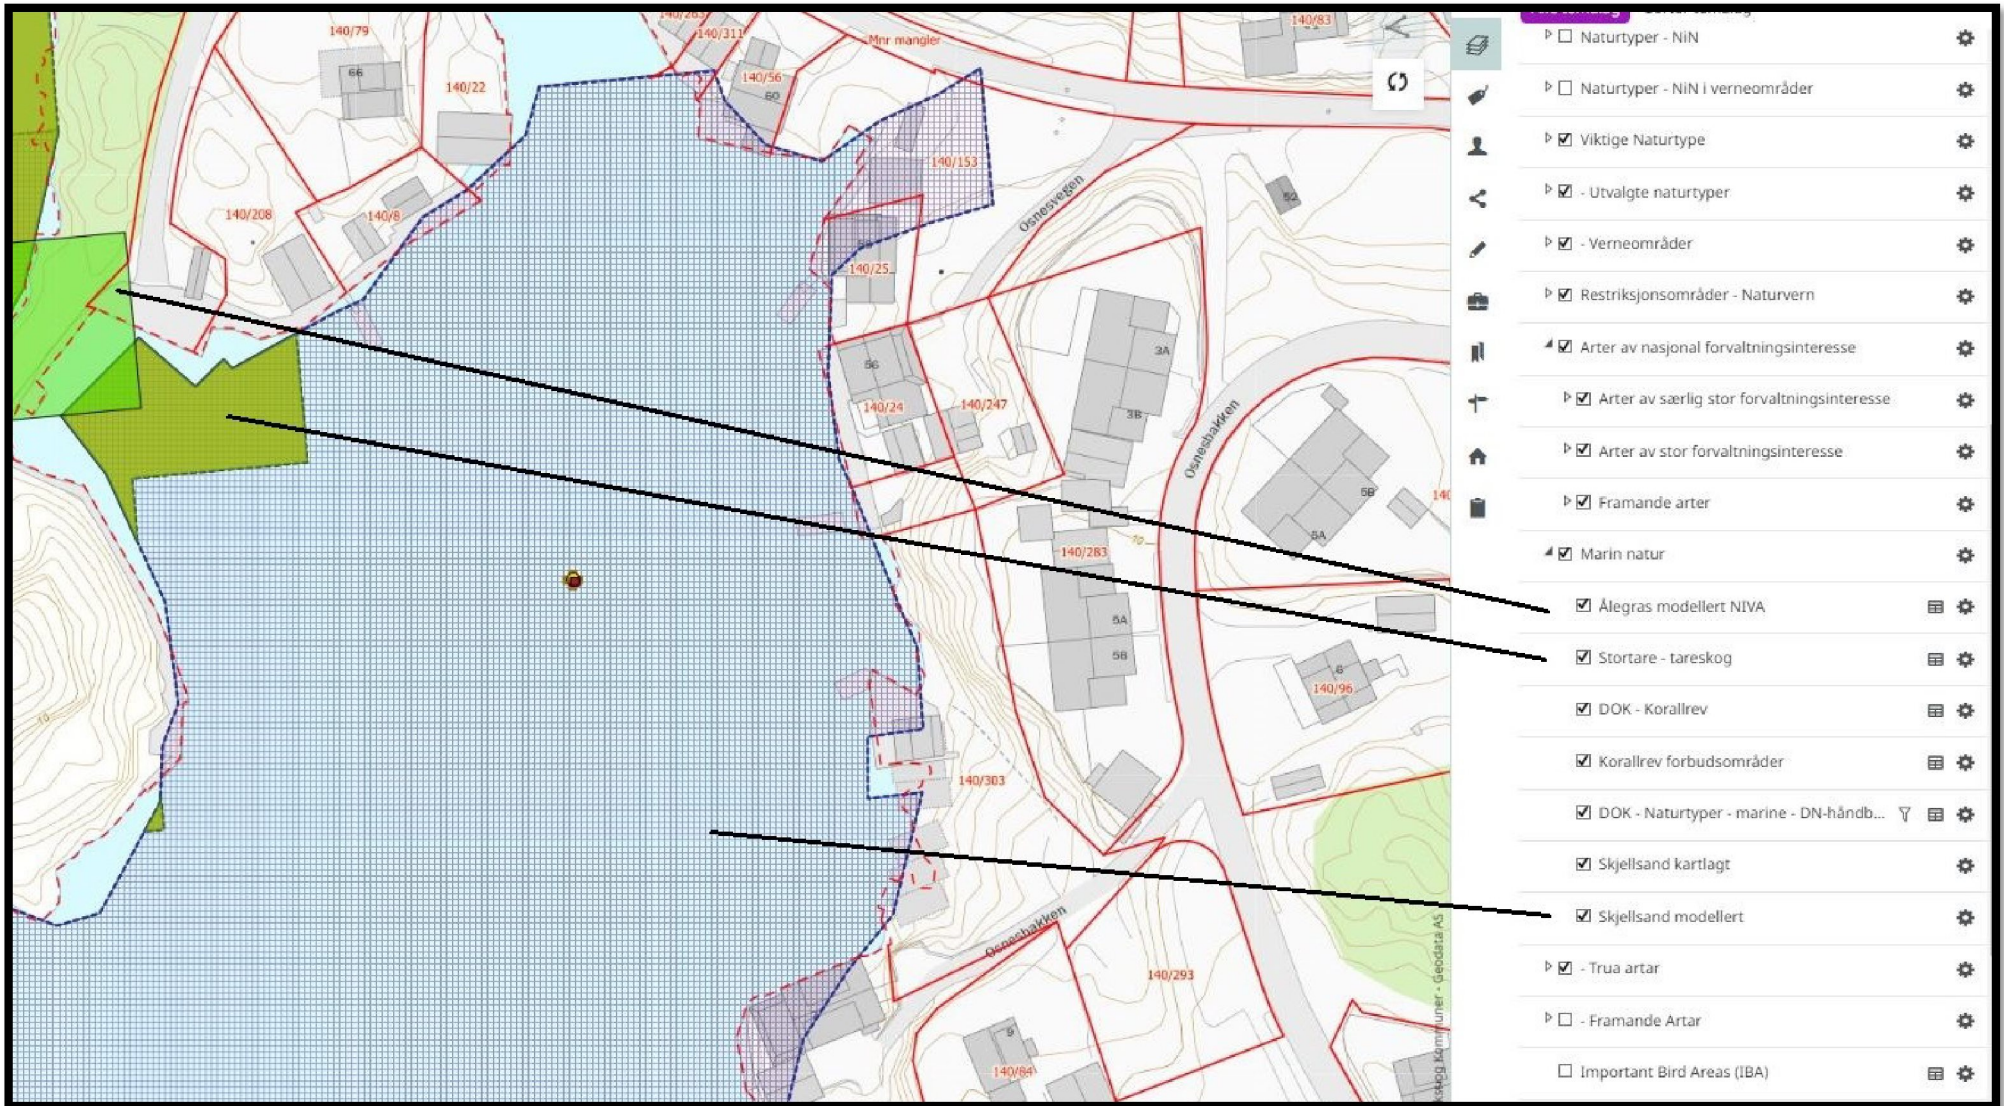

PLANID 467-5, Temakart-Rogaland Arter av særlig stor verdi.

Figur 01 - Det er modellert både for Skjellsand og Ålegress i dette området og det er registrert tareskog. Kilde temakart Rogaland. – Revidert av RH Oppmåling