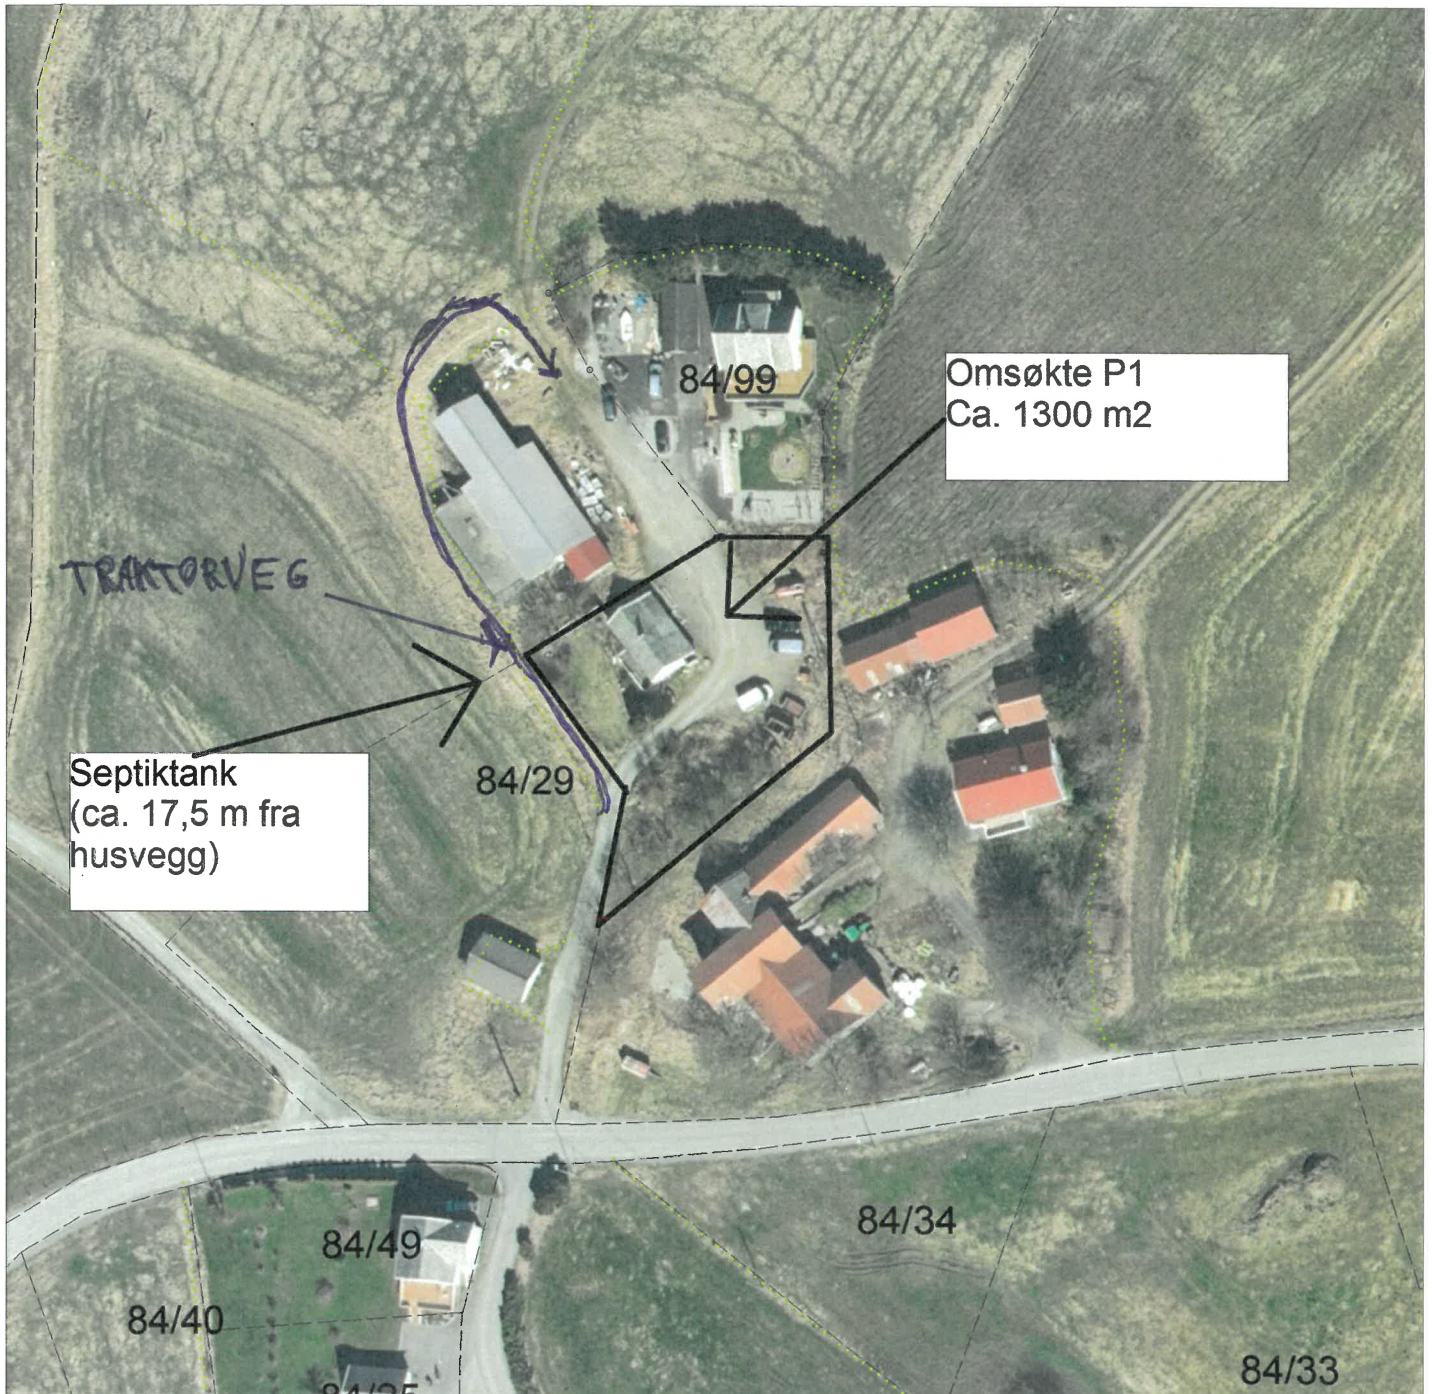

ORTOFOTO

Gnr/Bnr : 84/29

Dato : 20.09.2022

Målestokk: 1:1000

Nord

KARMØY KOMMUNE
SEKTOR AREAL OG BYGGESAK

Fotodato: 28.05.2021

NB: Foto kan inneholde feil,
noen grenser er usikre.

Tegnforklaring:

Eiendomsgrense målt

Eiendomsgrense usikker