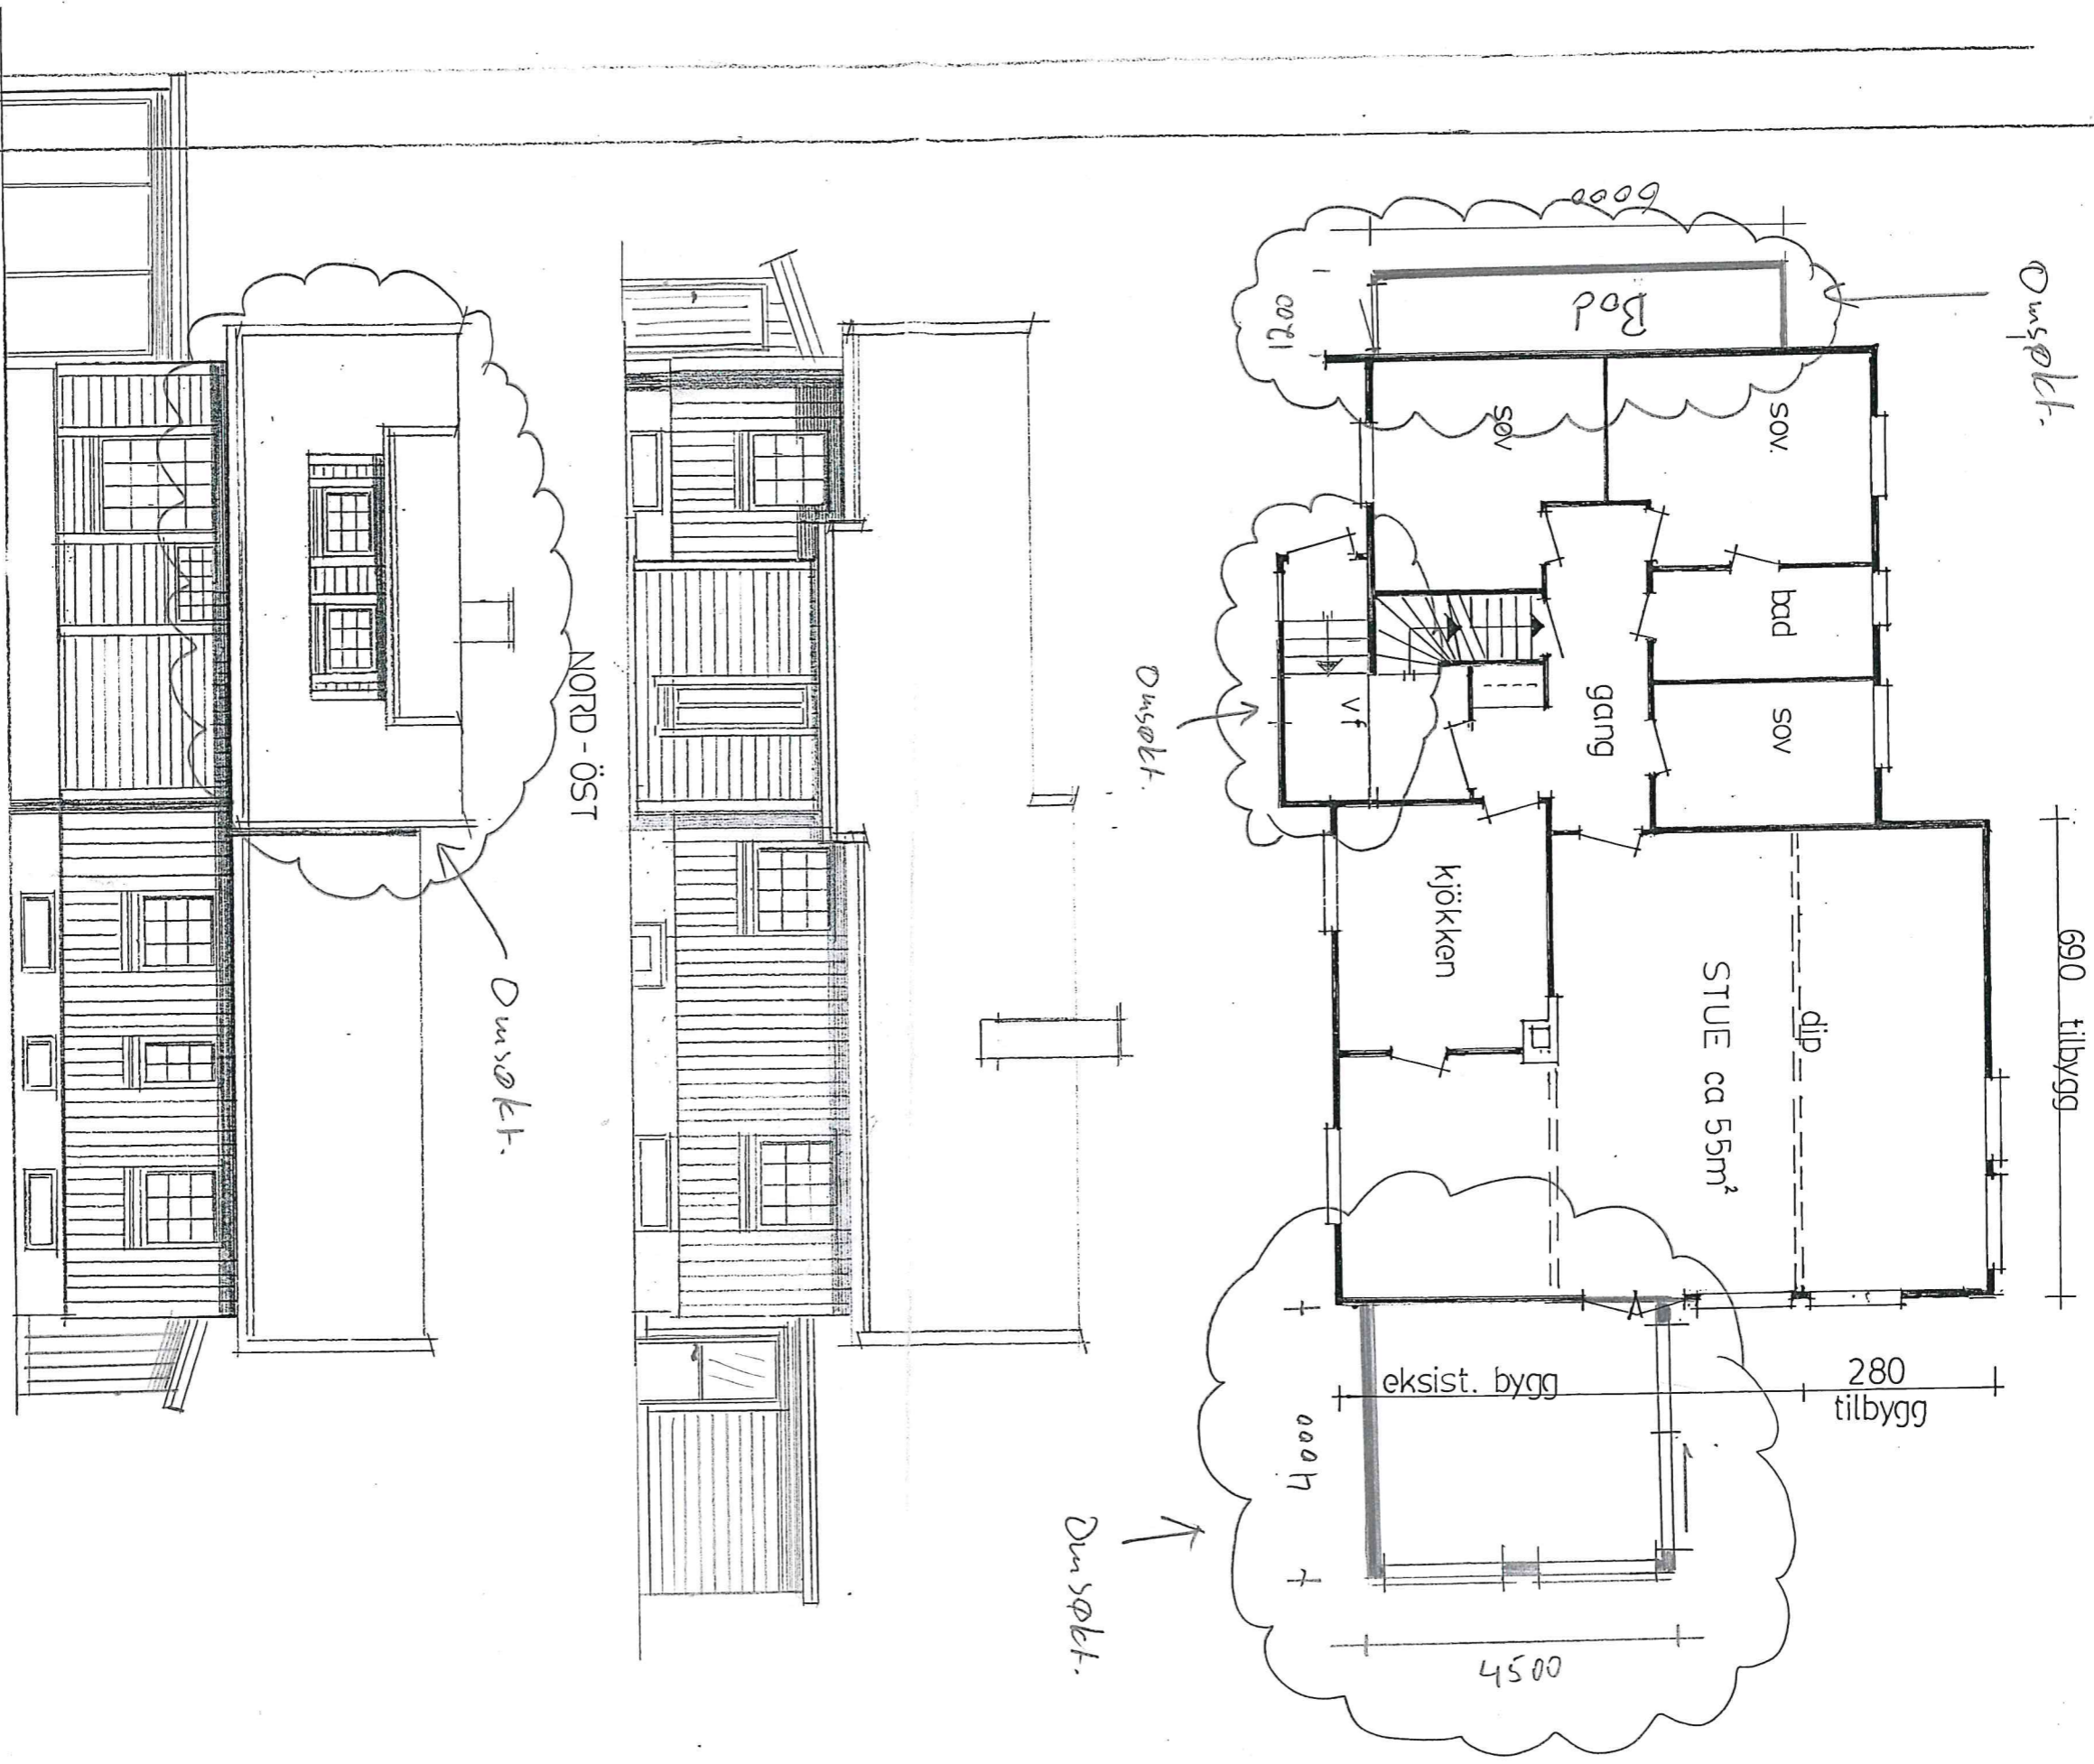

NORD - VEST

SYD - ÖST

SNITT

GRUNNFLATE TILBYGG = 19,3m<sup>2</sup>

BYGGHERRE: STEIN KÅRE MANNES  
 MÅKAVEGEN  
 HANSADALEN  
 PLAN, FASADER OG SNITT ETTER  
 FORANDRING

MÅL:  
 1:100

DATO:  
 11.02.85

BYGGERE: STEIN KADÉ MANNES  
 MAKAVÉGEN  
 HANSADALEN