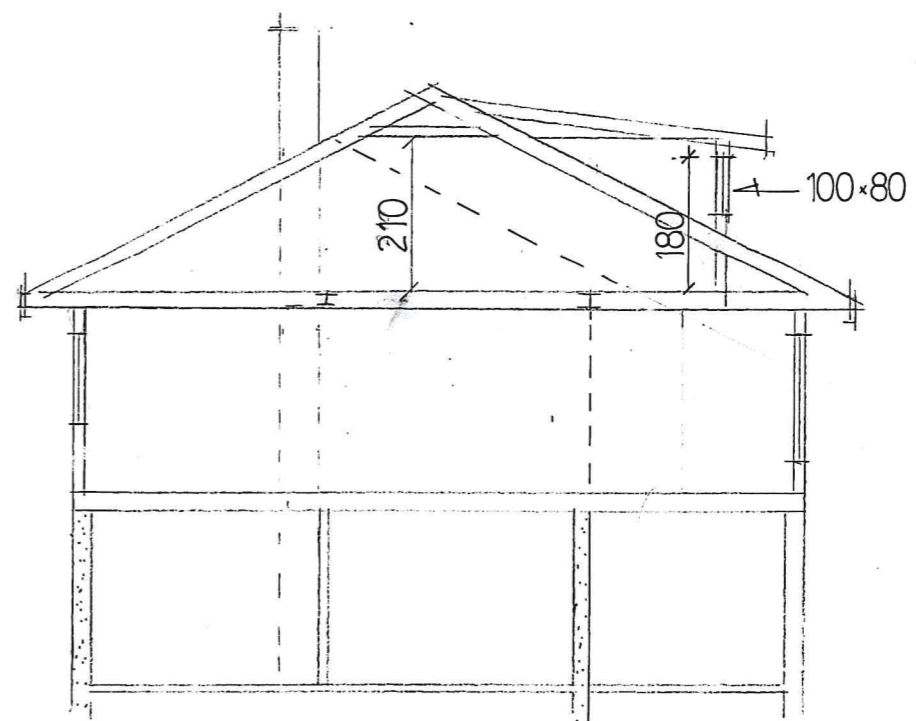

NORD - VEST

SYD - ÖST

SNITT

GRUNNFLATE TILBYGG = 19,3m<sup>2</sup>

BYGGHERRE: STEIN KÅRE MANNES  
 MÅKAVEGEN  
 HANSADALEN  
 PLAN, FASADER OG SNITT ETTER  
 FORANDRING

MÅL:  
 1:100

DATO:  
 11.02.85

BYGGERE: STEIN KADÉ MANNES  
 MAKAVÉGEN  
 HANSADALEN