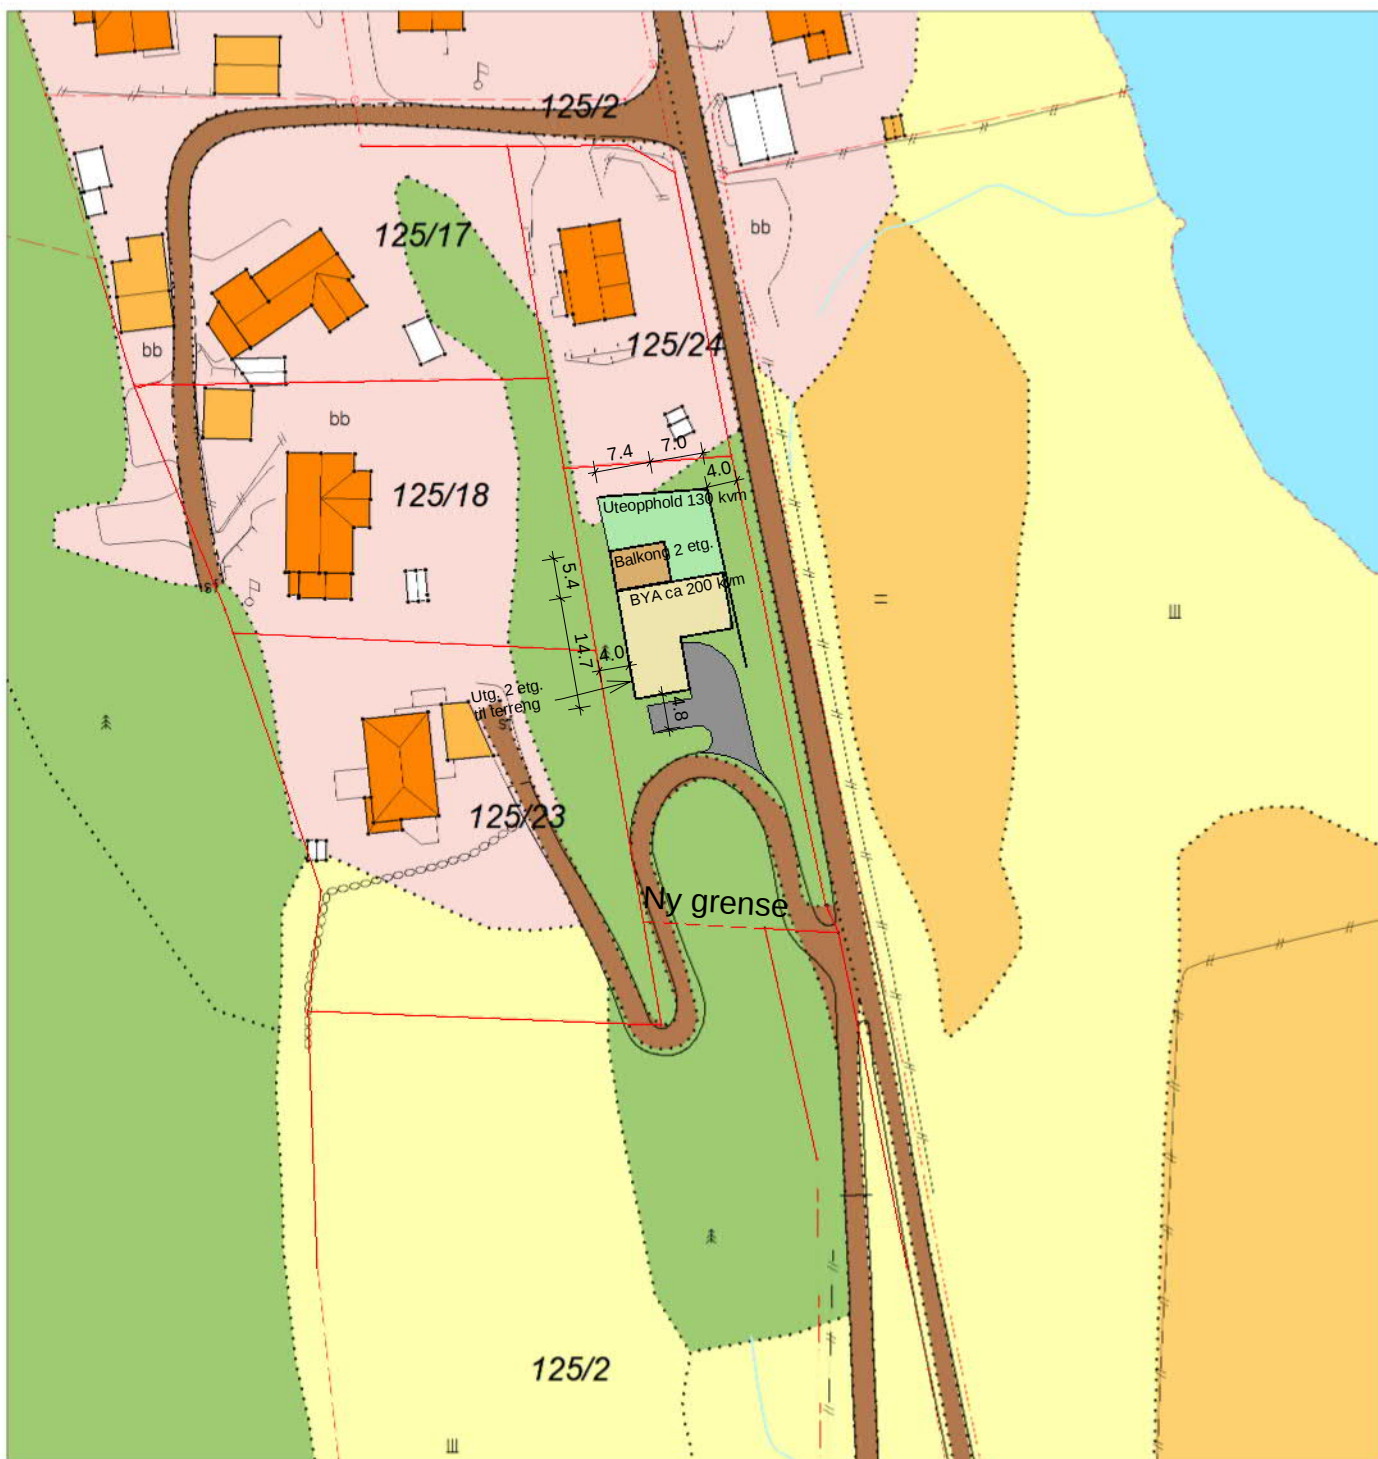

MARKSLAGSKART

Gnr/Bnr : 125/2

Dato : 14.10.2022

Målestokk: 1:1000

KARMØY KOMMUNE
SEKTOR AREAL OG BYGGESAK

NB: Kartet kan inneholde feil,
noen grenser er usikre.

Tegnforklaring:

Eiendomsgrense målt

Eiendomsgrense usikker

Bygning

Fulldyrka jord

Overflatedyrka jord

Innmarksbeite

Skog