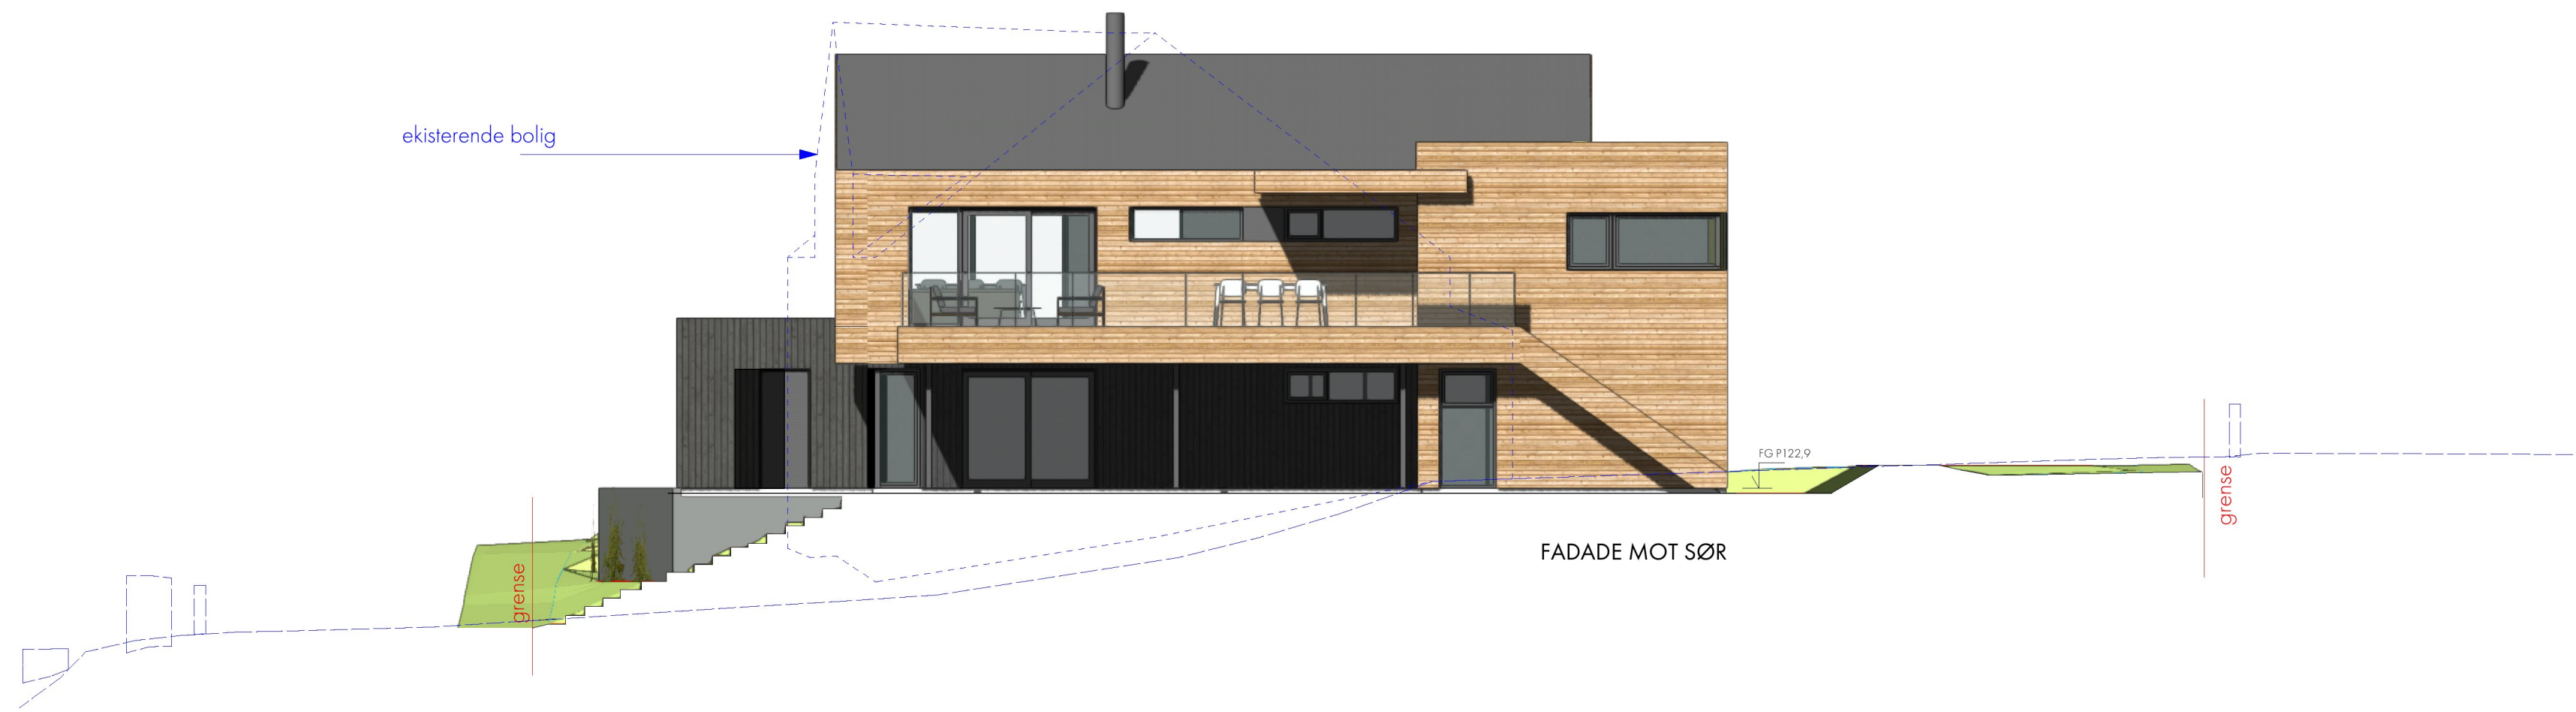

FADADE MOT VEST

FADADE MOT SØR

Lahamarvegen 46		Bolig		Vinkel - Arkitekter	
Målestokk: 1:100		Visningsnr.: 003		Prosjektnr.: 222-0304	
Fasader I		A		No. 20-10-22	
FDV		arbeidsbegning		ferdig tilført	
Eli Hovland		kontraktbegning		Revisjonsnummer	
Oddny J. Baustad		anbudsbegning		Sone	
30.09.22		anmeldelsesbegning			
Helena Jacobsen		skisser			