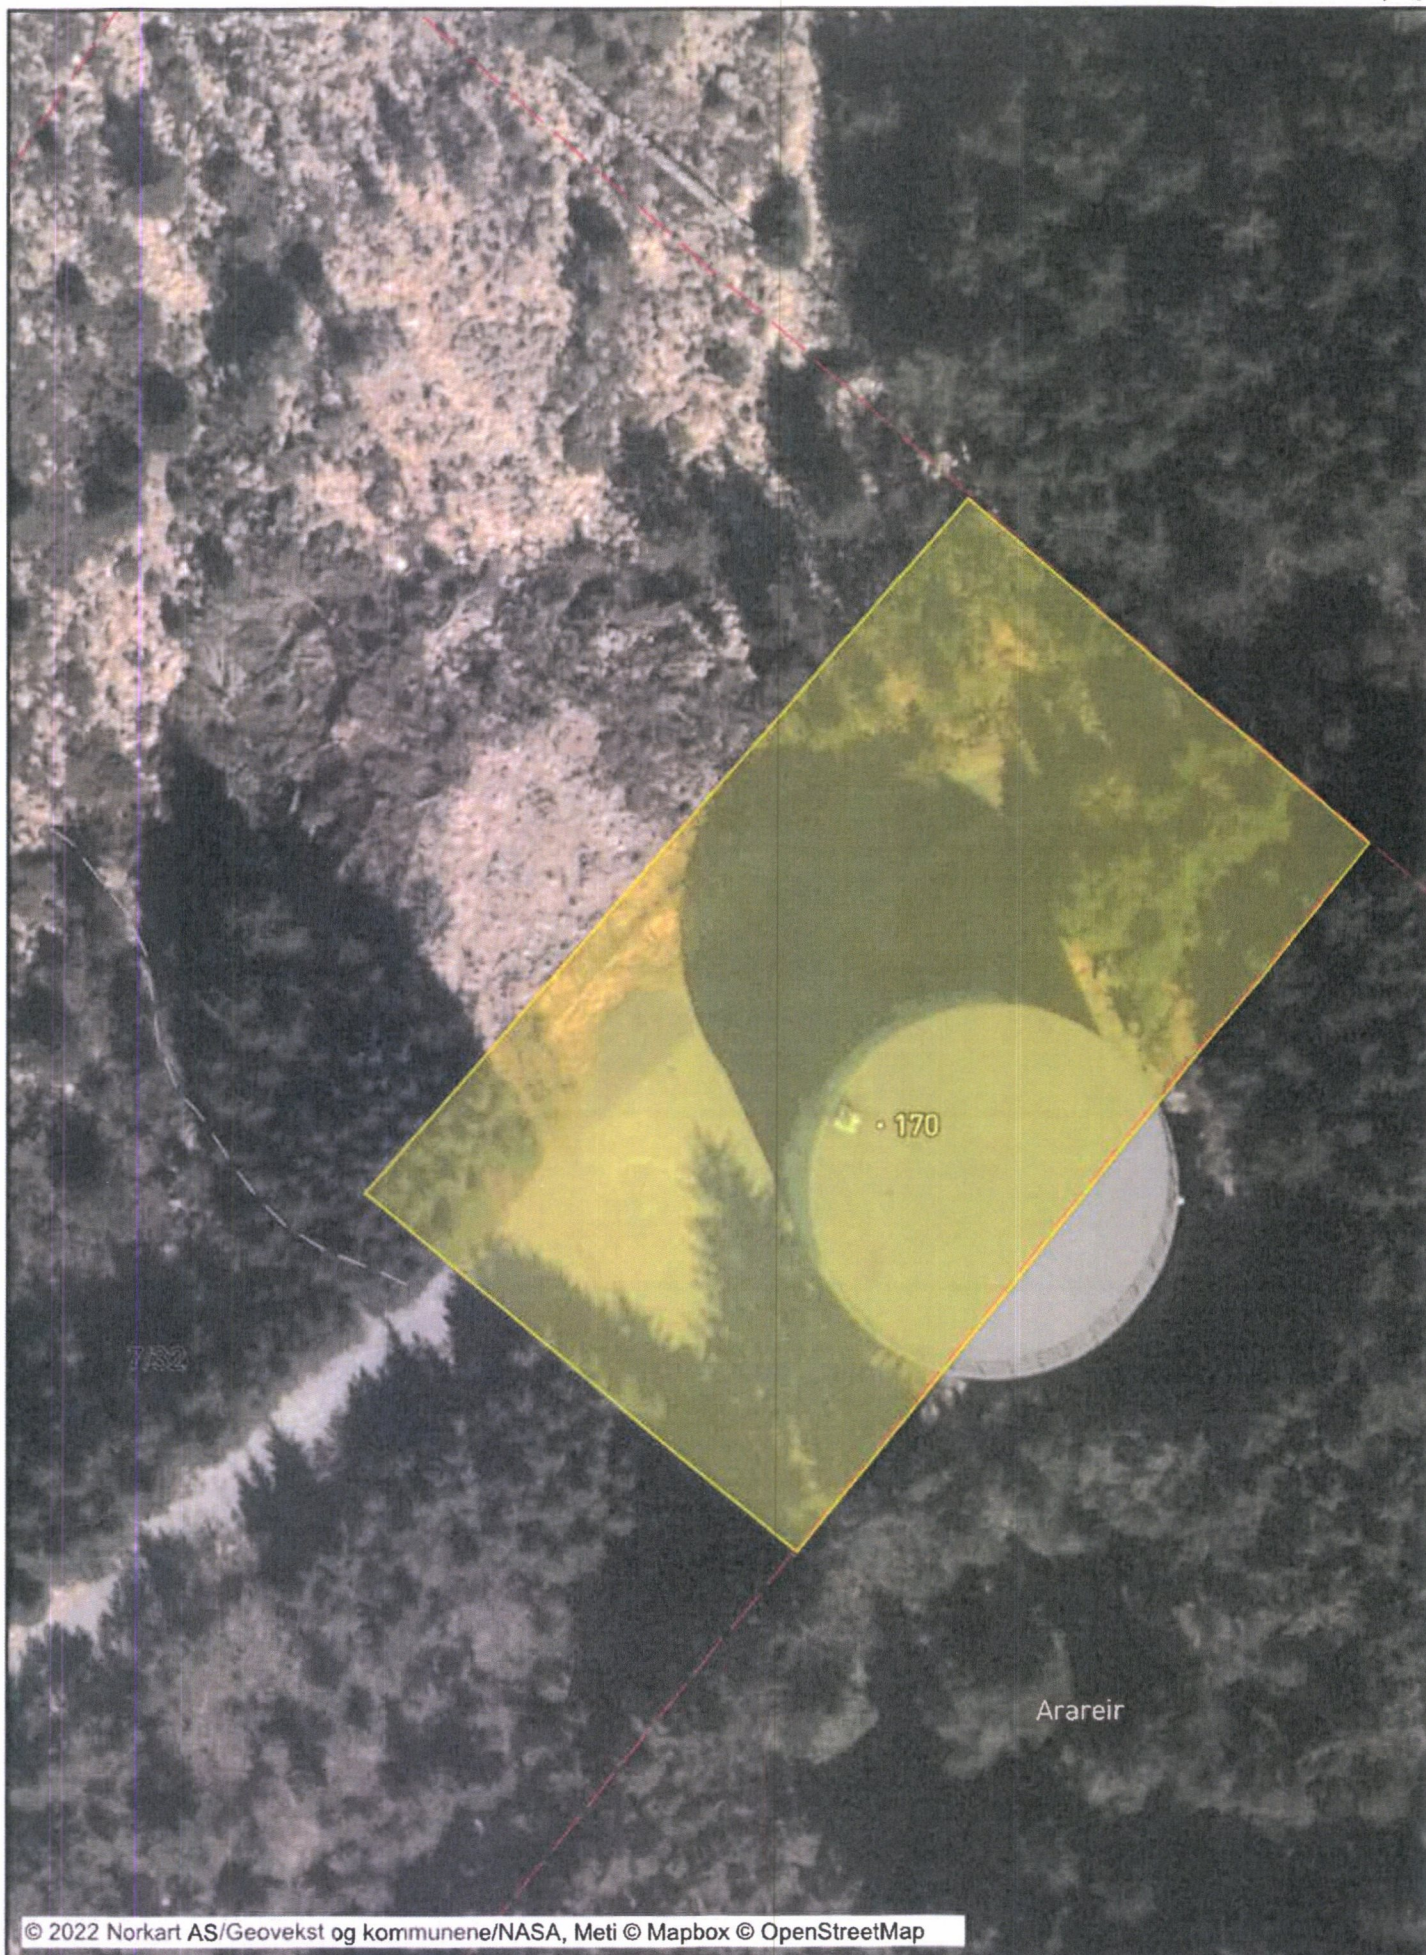

Utskrift fra Norkart AS kartklient

Dato: 20.10.2022

Målestokk: 1:500

Koordinatsystem: UTM 32N

Tegnforklaring

Eiendomsinformasjon

-  Eiendomsgrense u 15 cm
-  Eiendomsgrense o 15 cm
- Ahr Gårds- og bruksnummer