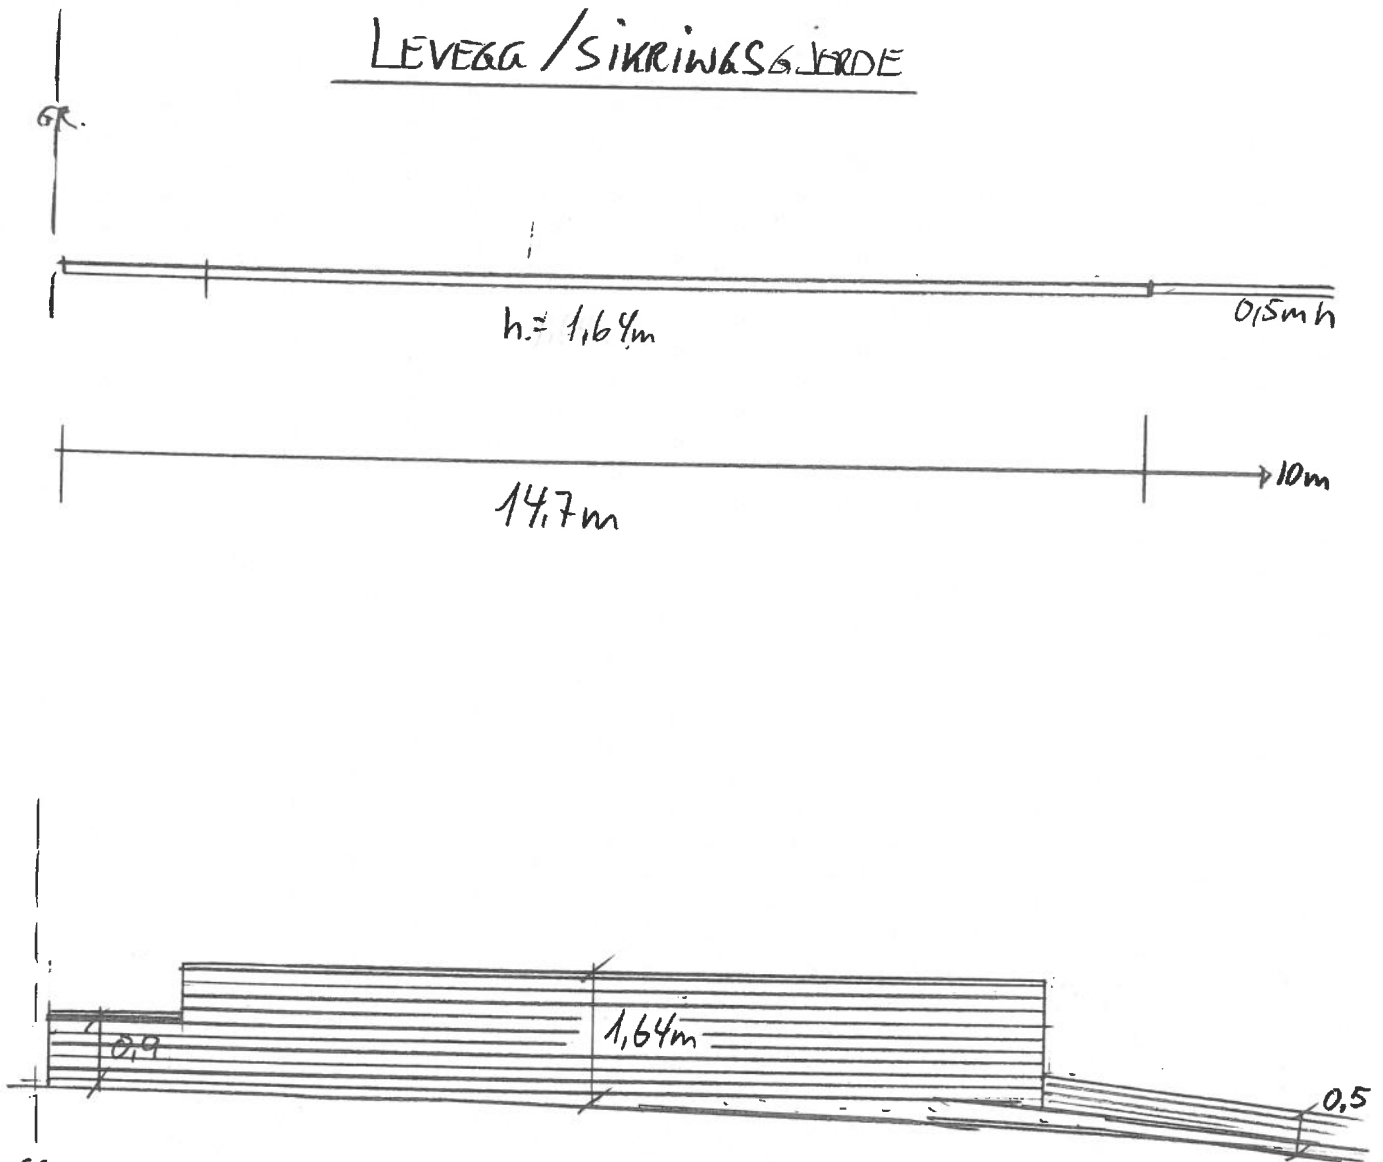

LEVEGA / SIKRING OG JERDE

SETT FRA SØR

LEIF ELMST RØDDE 146/129  
FERJEVEGEN 8 426 TORVASTAD

1:100 E3 10.11.22