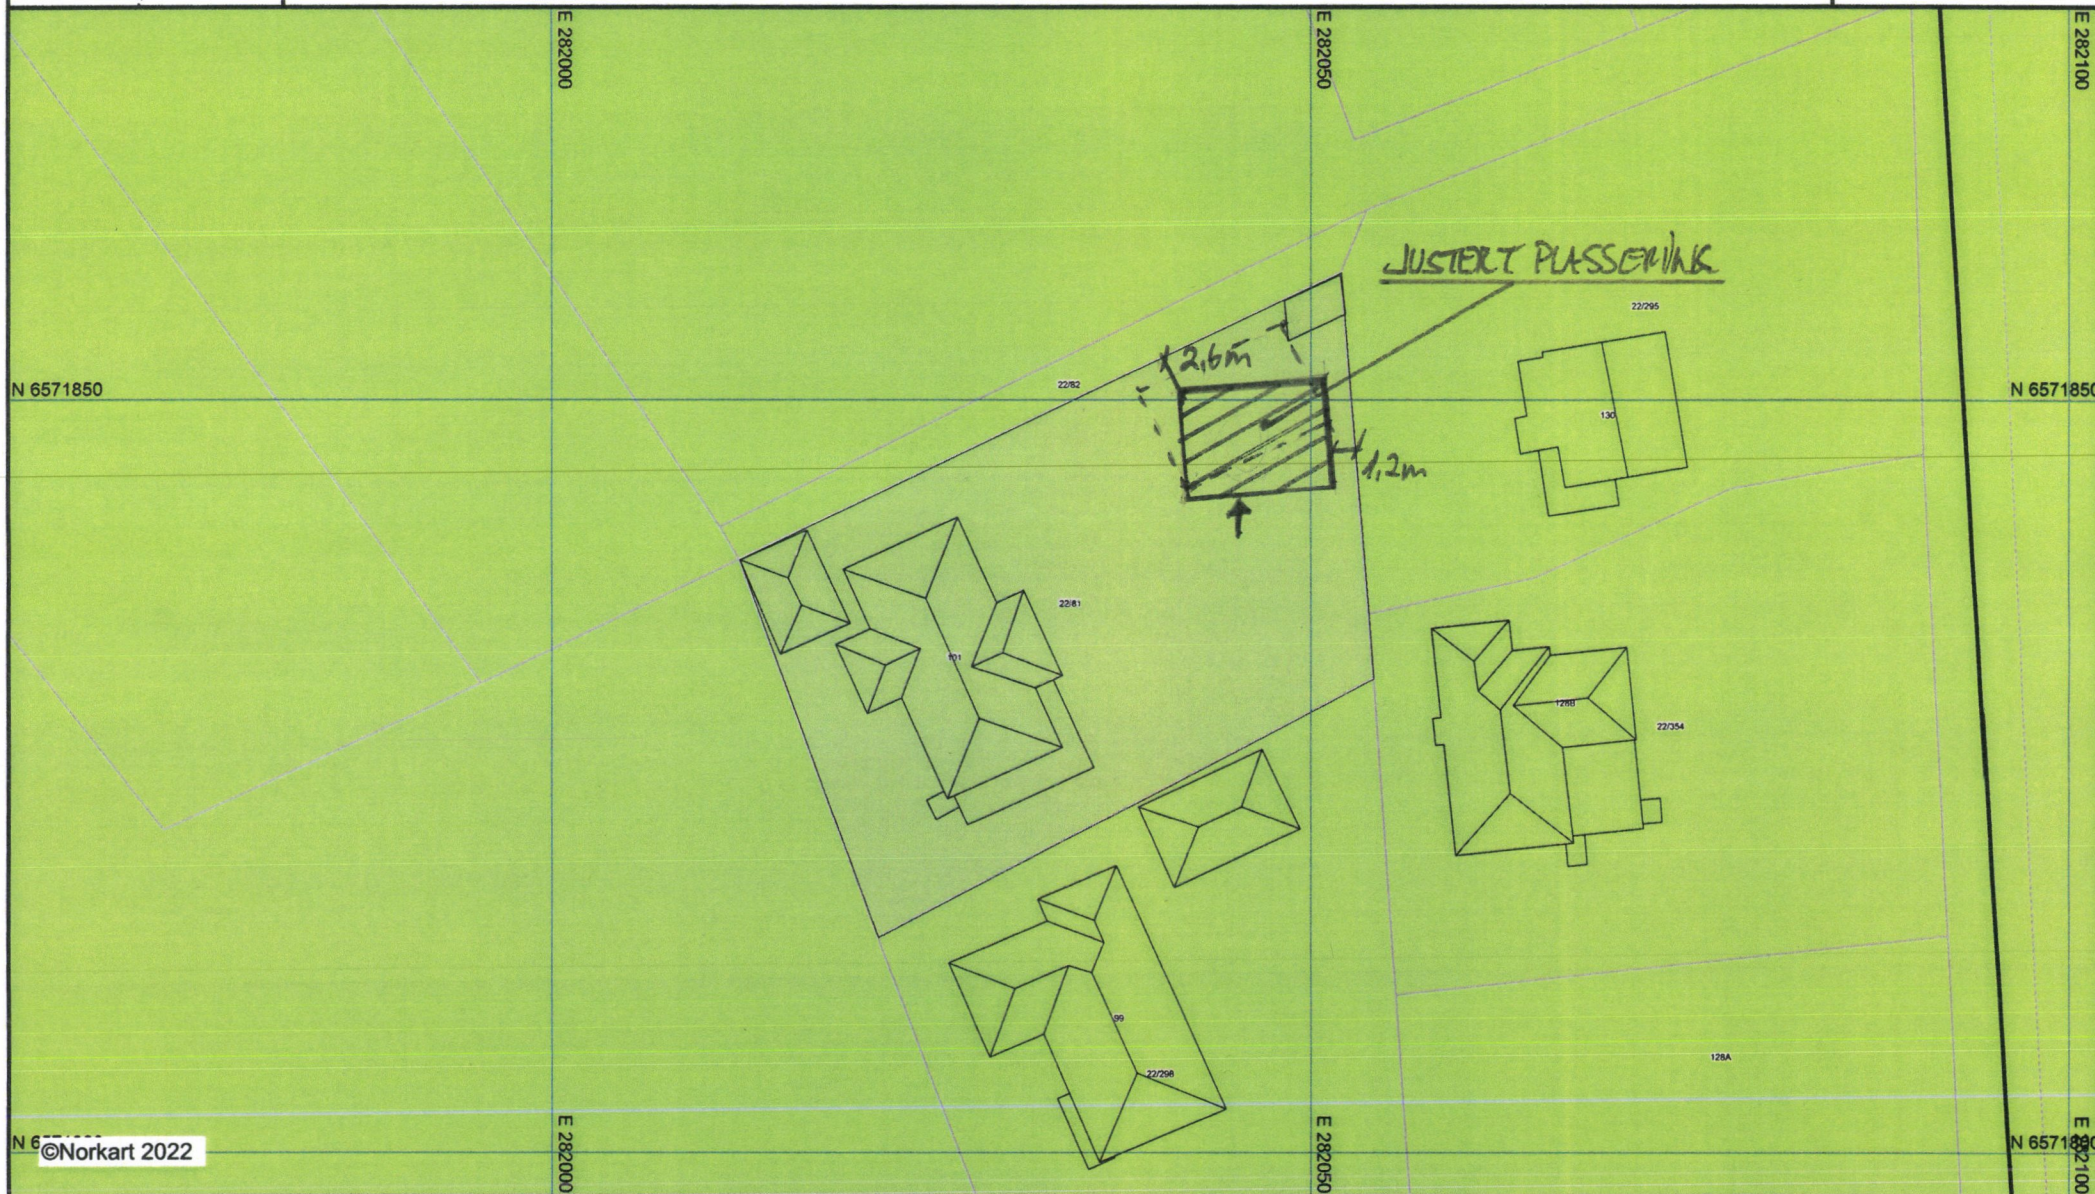

Karmøy kommune

Kommuneplankart

10.11.22

Eiendom: 22/81

Utskriftsdato: 31.01.2022

Adresse: Søre Ferkingstadveg 101

Målestokk: 1:500

D-2 REVIDERT

UTM-32

1) Det tas forbehold om feil i kartgrunnet. 2) Ved utskrift fra PDF-fil kan målestokken bli unøyaktig. 3) Kommuneplanen er laget for små målestokker og kan være unøyaktig hvis man zoomer mye inn i planen.