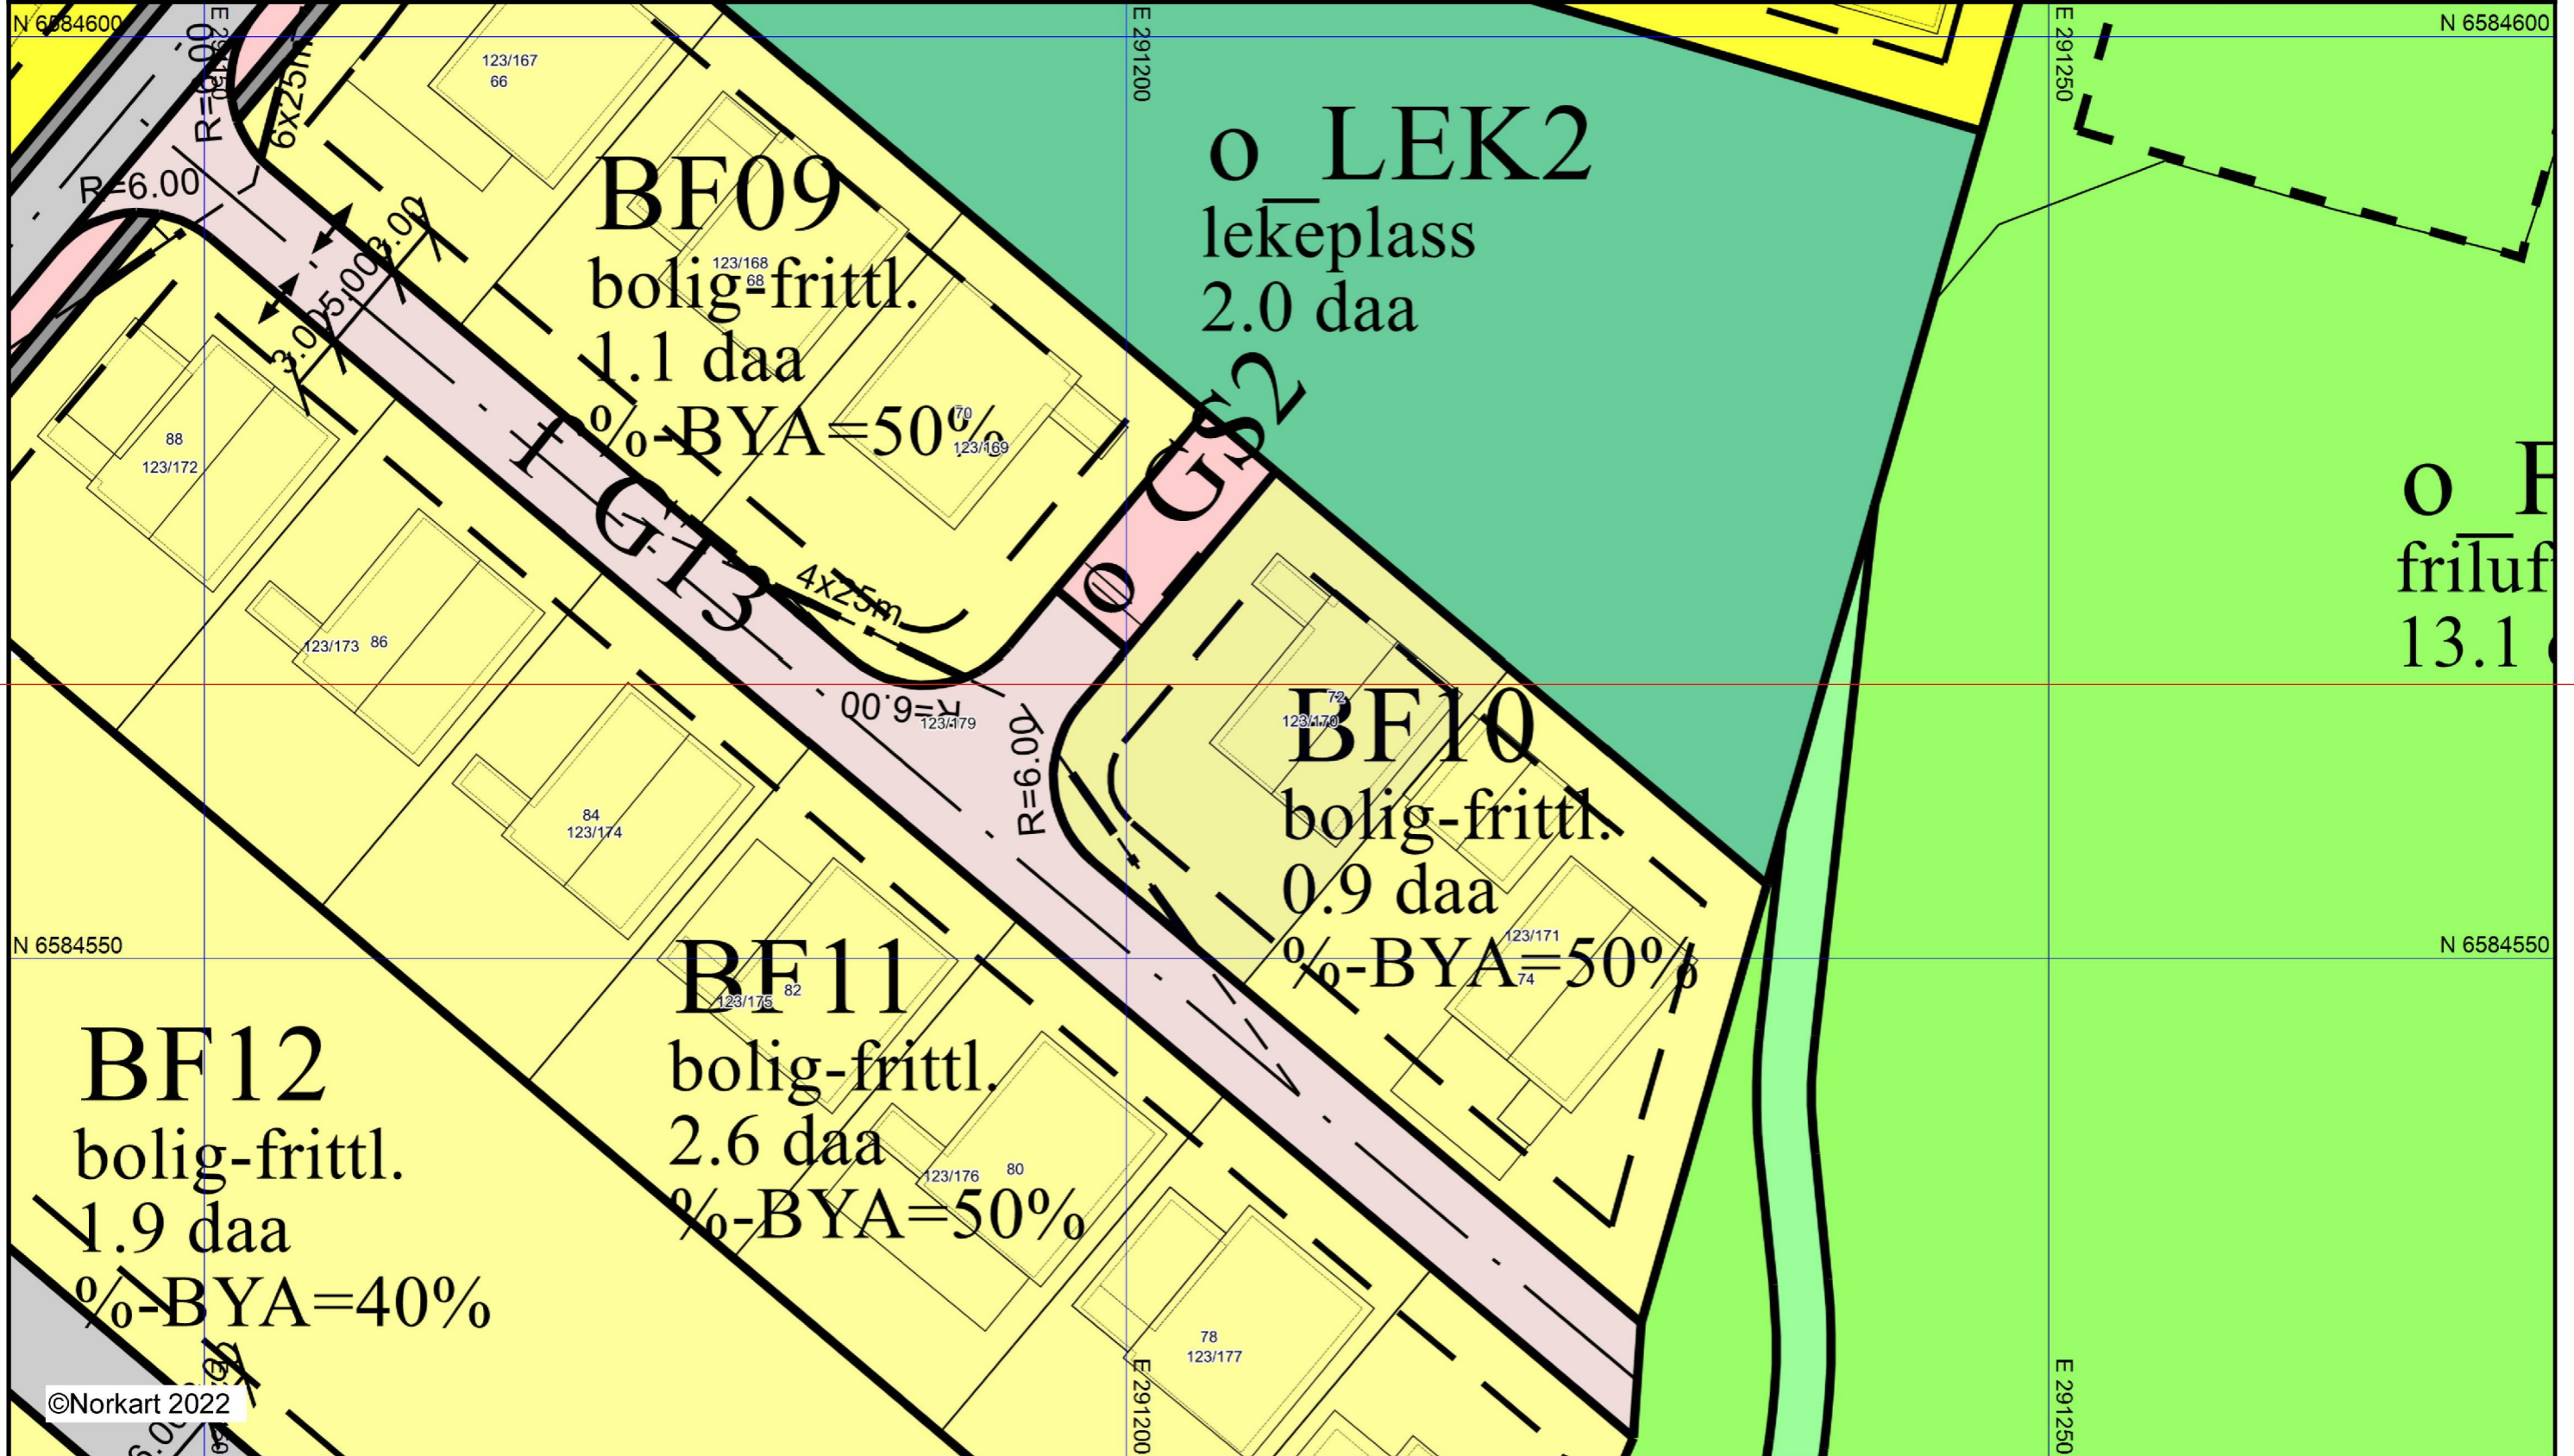

Karmøy kommune

Reguleringsplankart

Eiendom: 123/170

Utskriftsdato: 19.07.2022

Adresse: Tjørnahaugvegen 72

Målestokk: 1:500

UTM-32

©Norkart 2022

1) Det tas forbehold om feil i kartgrunnlaget. 2) Ved utskrift fra PDF-fil kan målestokken bli unøyaktig. 3) Kommuneplanen er laget for små målestokker og kan være unøyaktig hvis man zoomer mye inn i planen.