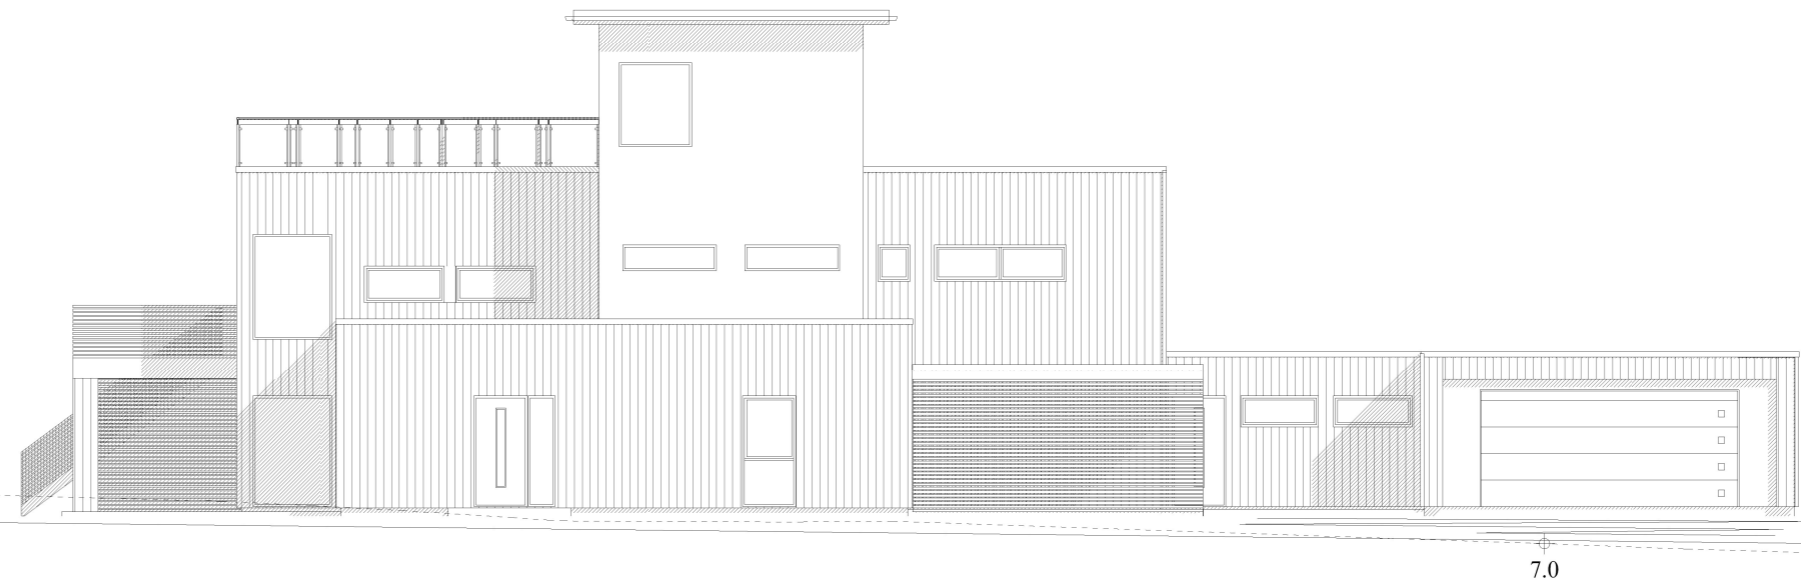

Ikke i målestokk

Fasade øst

Fasade vest

Rasmussen Bygg

HR
RASMUSSEN
BYGG
hjr.no
© Tegningen er beskyttet i.h.t. lov om opphavsrett.

Tiltakshaver:	Nordberg	Date:	23.12.2021
Byggeplass:	Grødheimvegen 31, 4280 Skudenes	Tegn:	Inga
Kommune:	Karmøy	Prosjekt nr.:	
Gnr: 38 Bnr: 160 Mål: 1 :		Tegn.nr.:	506
Fasade øst og vest			1421221

DATA DESIGN SYSTEM
NEMETSCHKE COMPANY