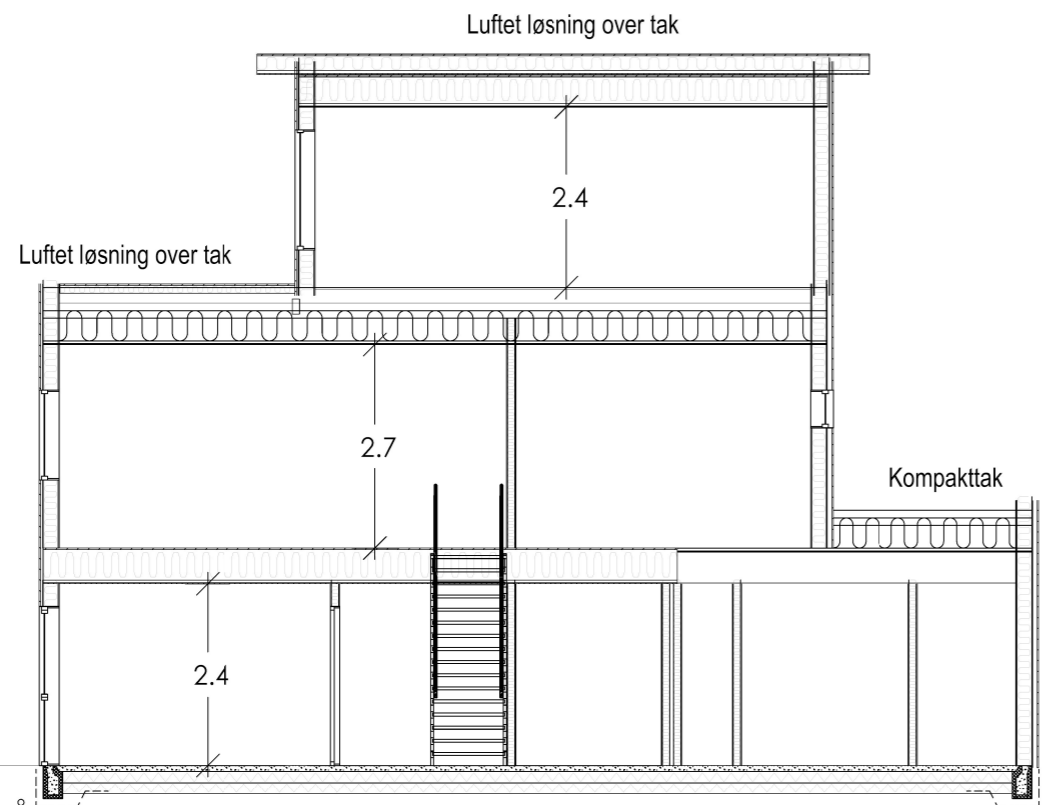

Plan 3 etg

Snitt A:A

Rev 7.10.2022 Trapp fra terrasse

Rasmussen Bygg

© Tegningen er beskyttet i.h.t. lov om opphavsrett.

Tiltakshaver:	Nordberg	Date:	23.12.2021
Byggeplass:	Grødheimvegen 31, 4280 Skudenesheia	Tegn:	ronny
Kommune:	Karmøy	Prosjekt nr.:	
Gnr: 38	Bnr: 160	Mål: 1 : 100	Tegn.nr: 504
Plan 3 etg og snitt			1421221