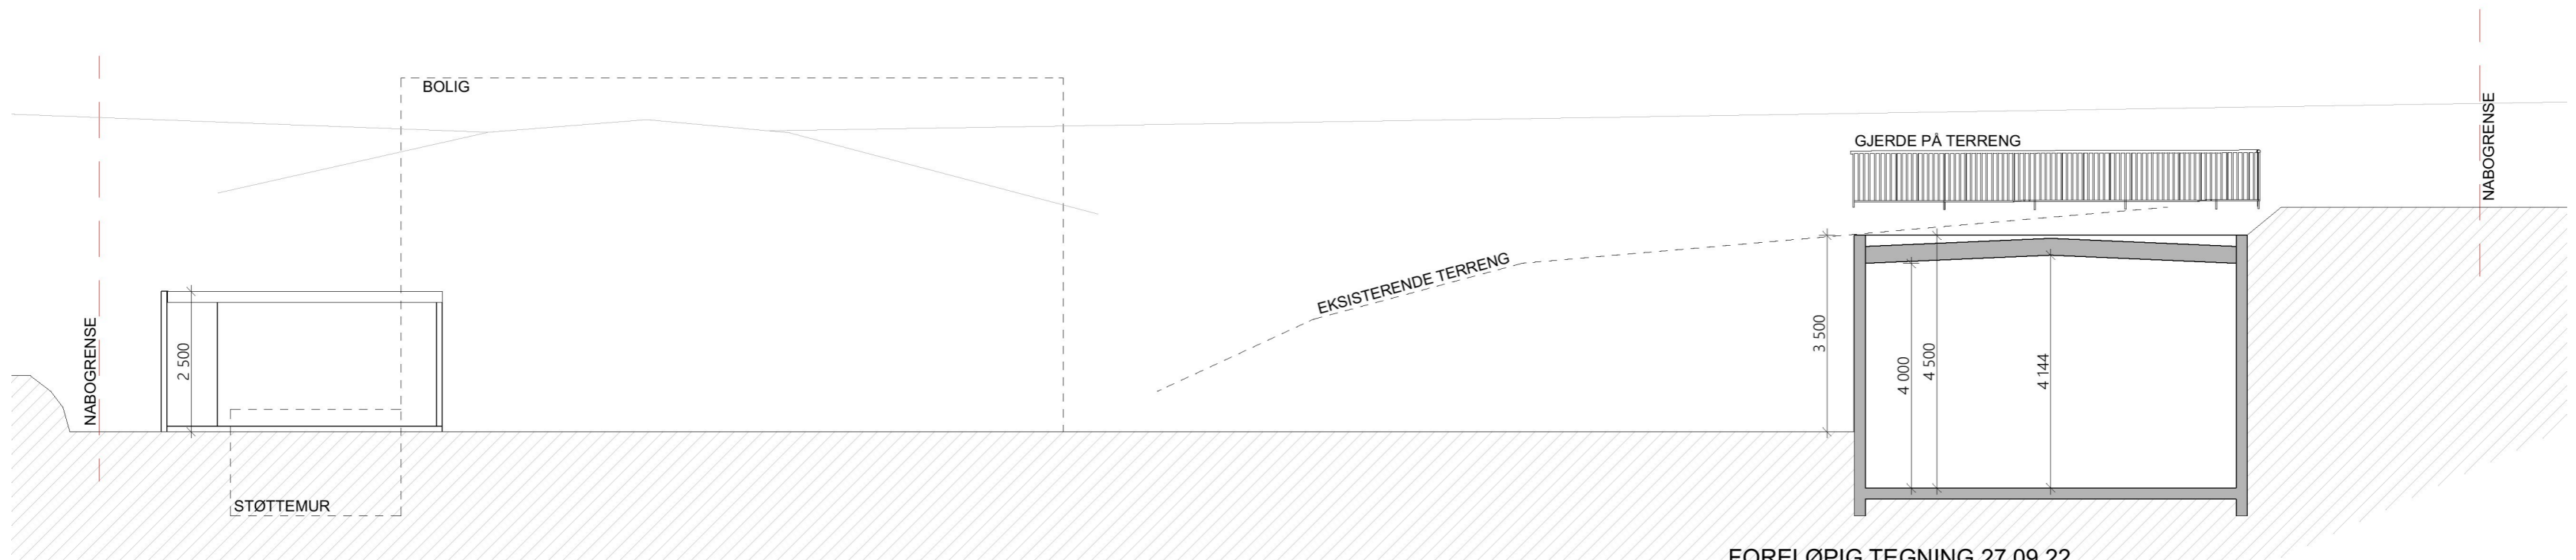

LENGDESNITT GARASJE

TVERRSNITT GARASJE

FORELØPIG TEGNING 27.09.22

A Eftersending byggemelding

16.11.2022 GCS

Garasje er tegnet etter tidligere innsendte tegninger

Kvala Arkitekter

Tiltakshaver: **Mariann Gaard**

Byggeplass: Adresse

Kommune: Karmøy

Gnr.: 108 Bnr.: 16

Mål: 1:100

Dato: 16.11.22

Tegn: GCS

Prosjekt: 1020922

Tegn.nr.: 502