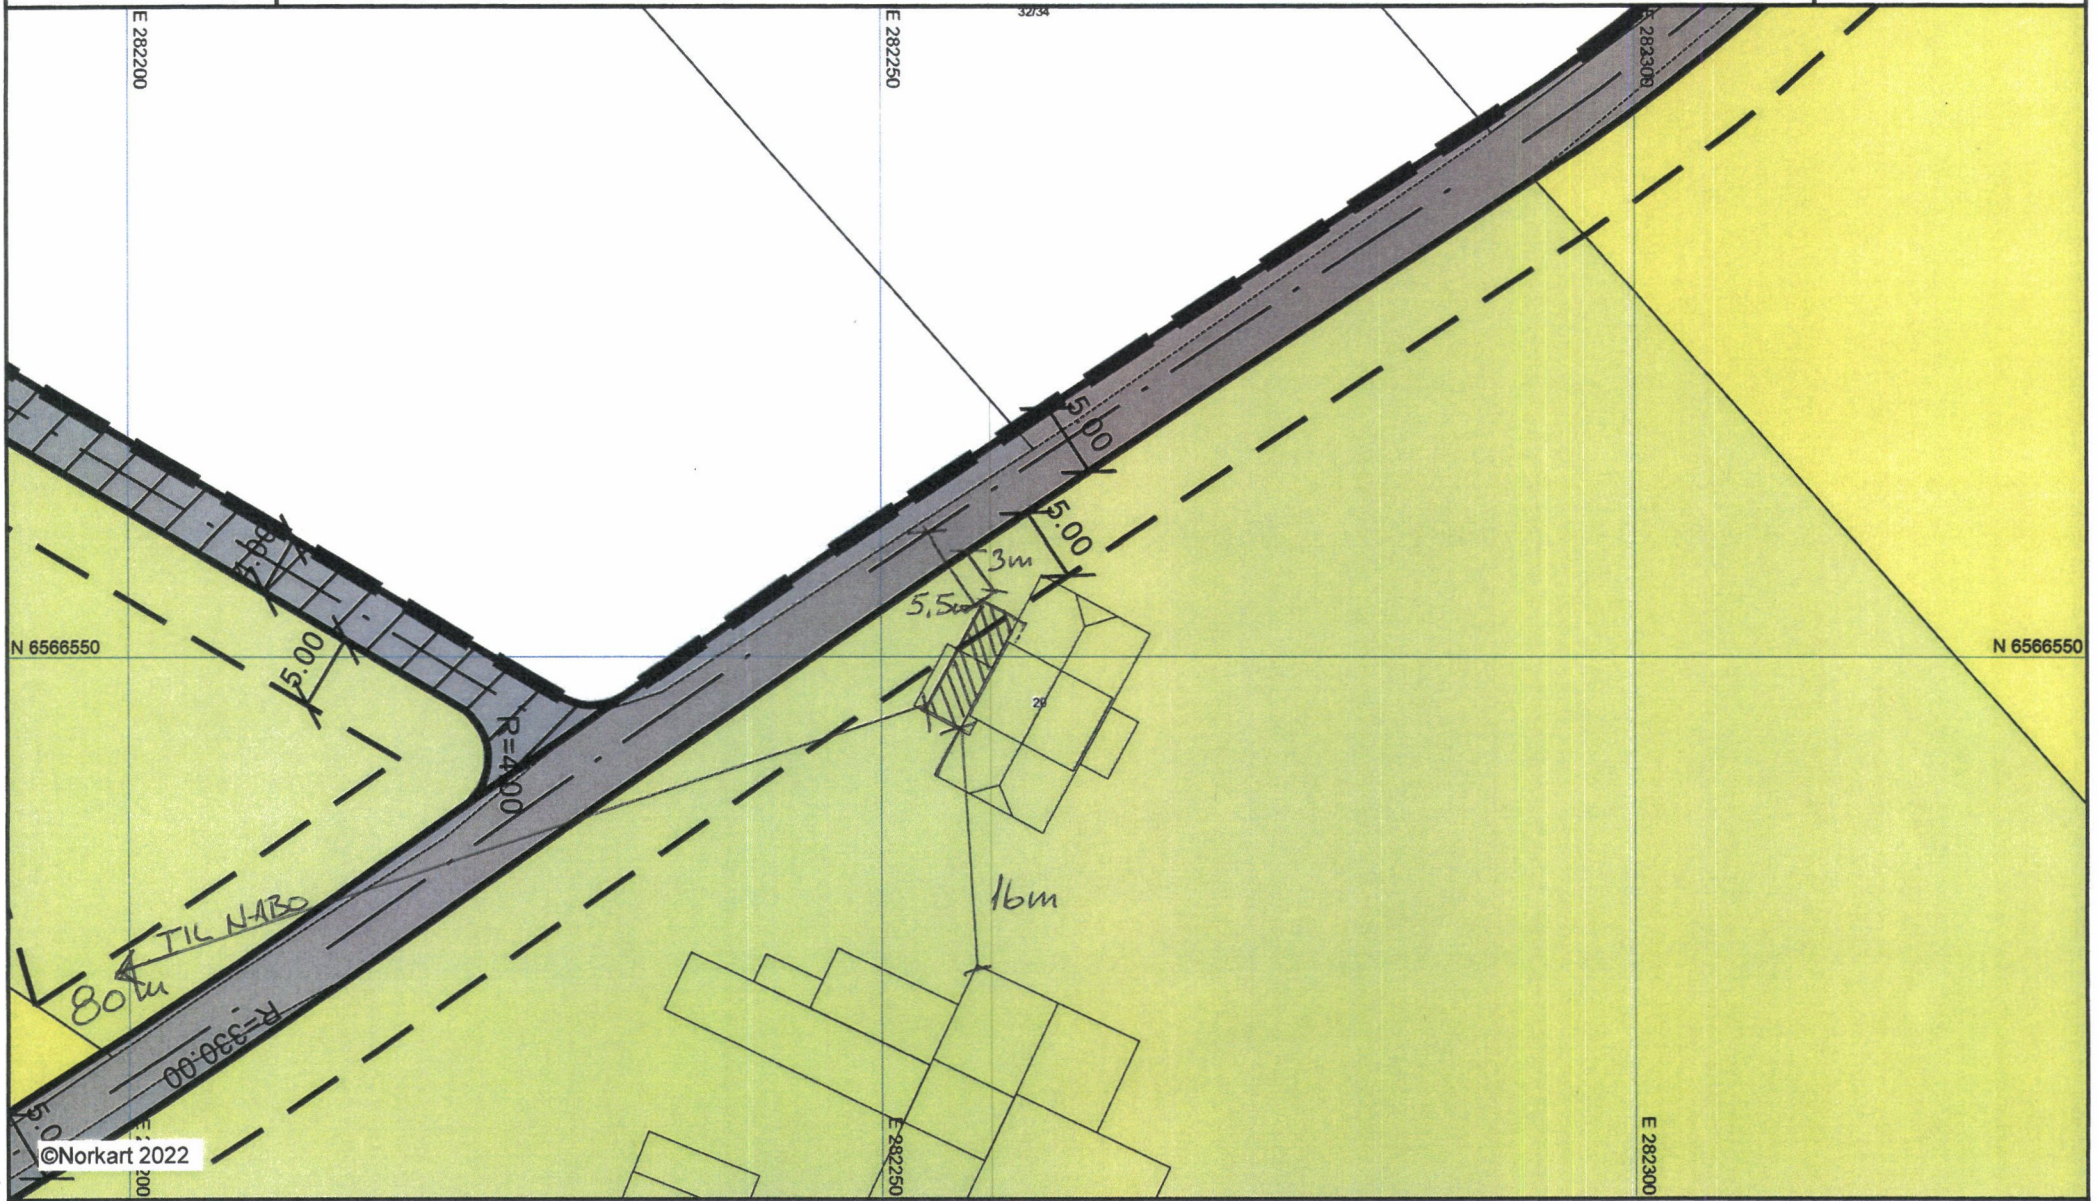

Karmøy kommune

Reguleringsplankart

Eiendom: 32/1

Utskriftsdato: 28.10.2022

Adresse: Vikravegen 20

Målestokk: 1:500

UTM-32

©Norkart 2022

1) Det tas forbehold om feil i kartgrunnlaget. 2) Ved utskrift fra PDF-fil kan målestokken bli unøyaktig. 3) Kommuneplanen er laget for små målestokker og kan være unøyaktig hvis man zoomer mye inn i planen.