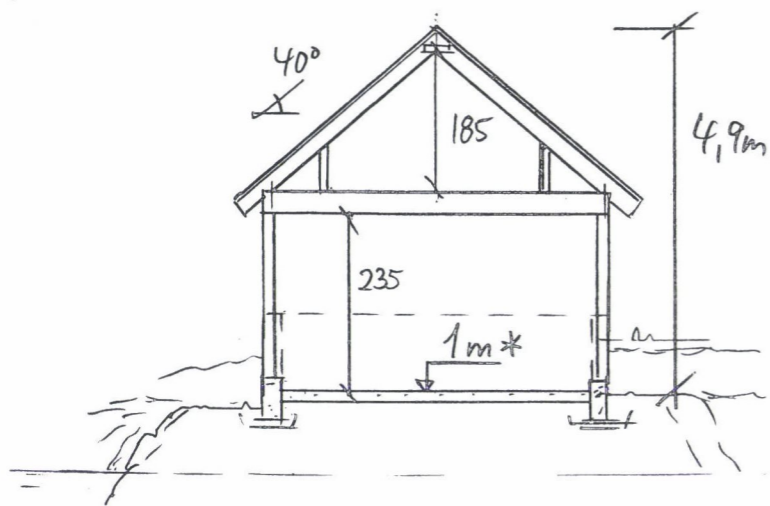

PLAN

FASADE ØST

FASADE NORD

FASADE VEST

FASADE SØR

SNITT

* 1m OVER VANNSTAND (NORMAL)
(HILLESLANDVATN)

Dato	Konst/Tegnet	Godkjent	Målestokk	Gnr.
12.10.22			1:100	48
FAM. HILLESLAND				Bnr.
SKJENAVEGEN 4280 SKJEDENRE-				9
Tegn. nr.	PLAN/SNITT/FAS			REDSKAPSBOD
1				29,9m² BYA