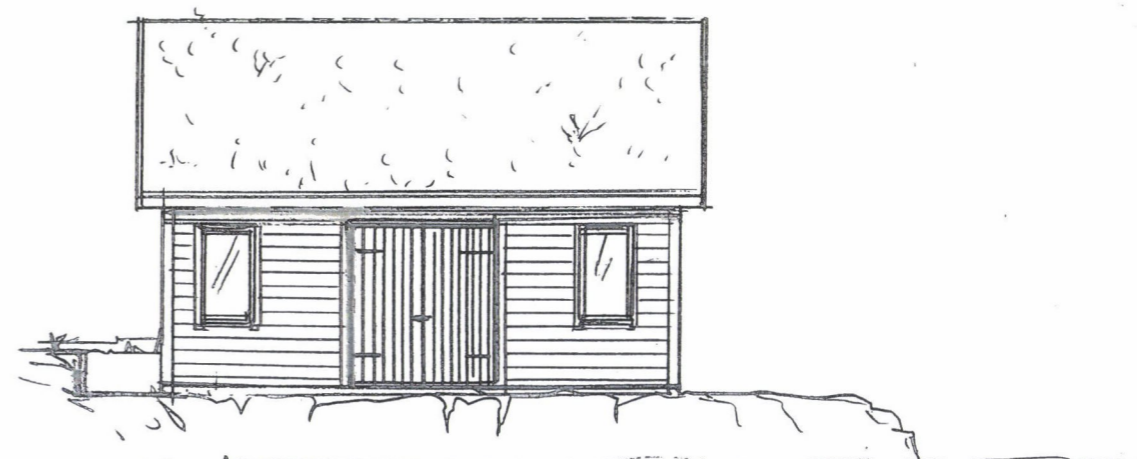

PLAN

FASADE ØST

FASADE NORD

FASADE VEST

FASADE SØR

SNITT

* 1m OVER VANNSTAND (NORMAL)
(HILLESLANDVATN)

Dato	Konst/Tegnet	Godkjent	Målestokk	Gnr.
12.10.22			1:100	48
FAM. HILLESLAND				Bnr.
SKJENAVEGEN 4280 SKJEDENRE-				9
Tegn. nr.	PLAN/SNITT/FAS			REDSKAPSBOD
1				29,9m² BYA