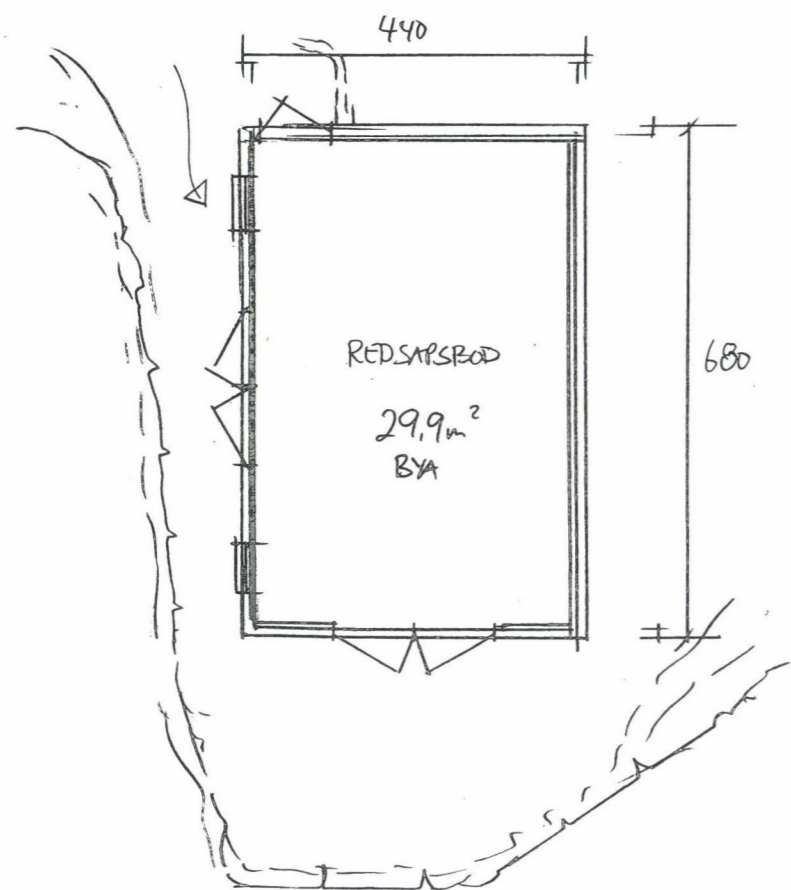

PLAN

FASADE ØST

FASADE NORD

FASADE VEST

FASADE SØR

SNITT

* 1m OVER VANNSTAND (NORMAL)
(HILLESLANDVATN)

Dato	Konst/Tegnet	Godkjent	Målestokk	Gnr.
12.10.22			1:100	48
FAM. HILLESLAND				Bnr.
SKJENAVEGEN 4280 SKJEDENRE-				9
Tegn. nr.	PLAN/SNITT/FAS			REDSKAPSBOD
1				29,9m² BYA