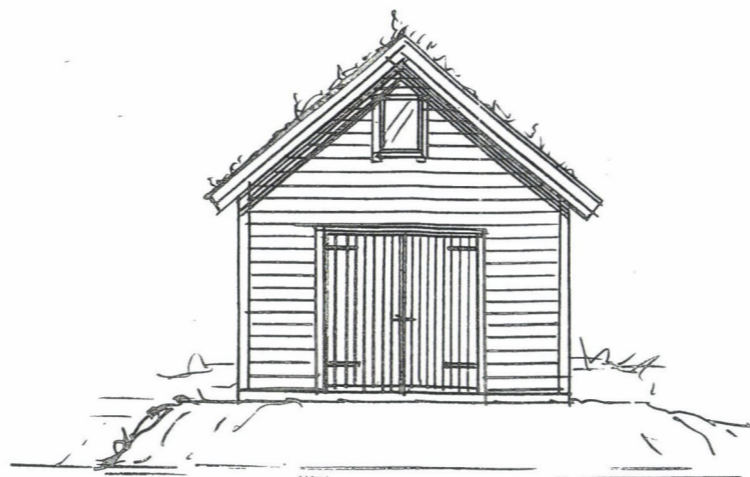

PLAN

FASADE ØST

FASADE NORD

FASADE VEST

FASADE SØR

SNITT

* 1m OVER VANNSTAND (NORMAL)
(HILLESLANDVATN)

Dato	Konst/Tegnet	Godkjent	Målestokk	Gnr.
12.10.22			1:100	48
FAM. HILLESLAND				Bnr.
SKJENAVEGEN 4280 SKJEDENRE-				9
Tegn. nr.	PLAN/SNITT/FAS			REDSKAPSBOD
1				29,9m² BYA