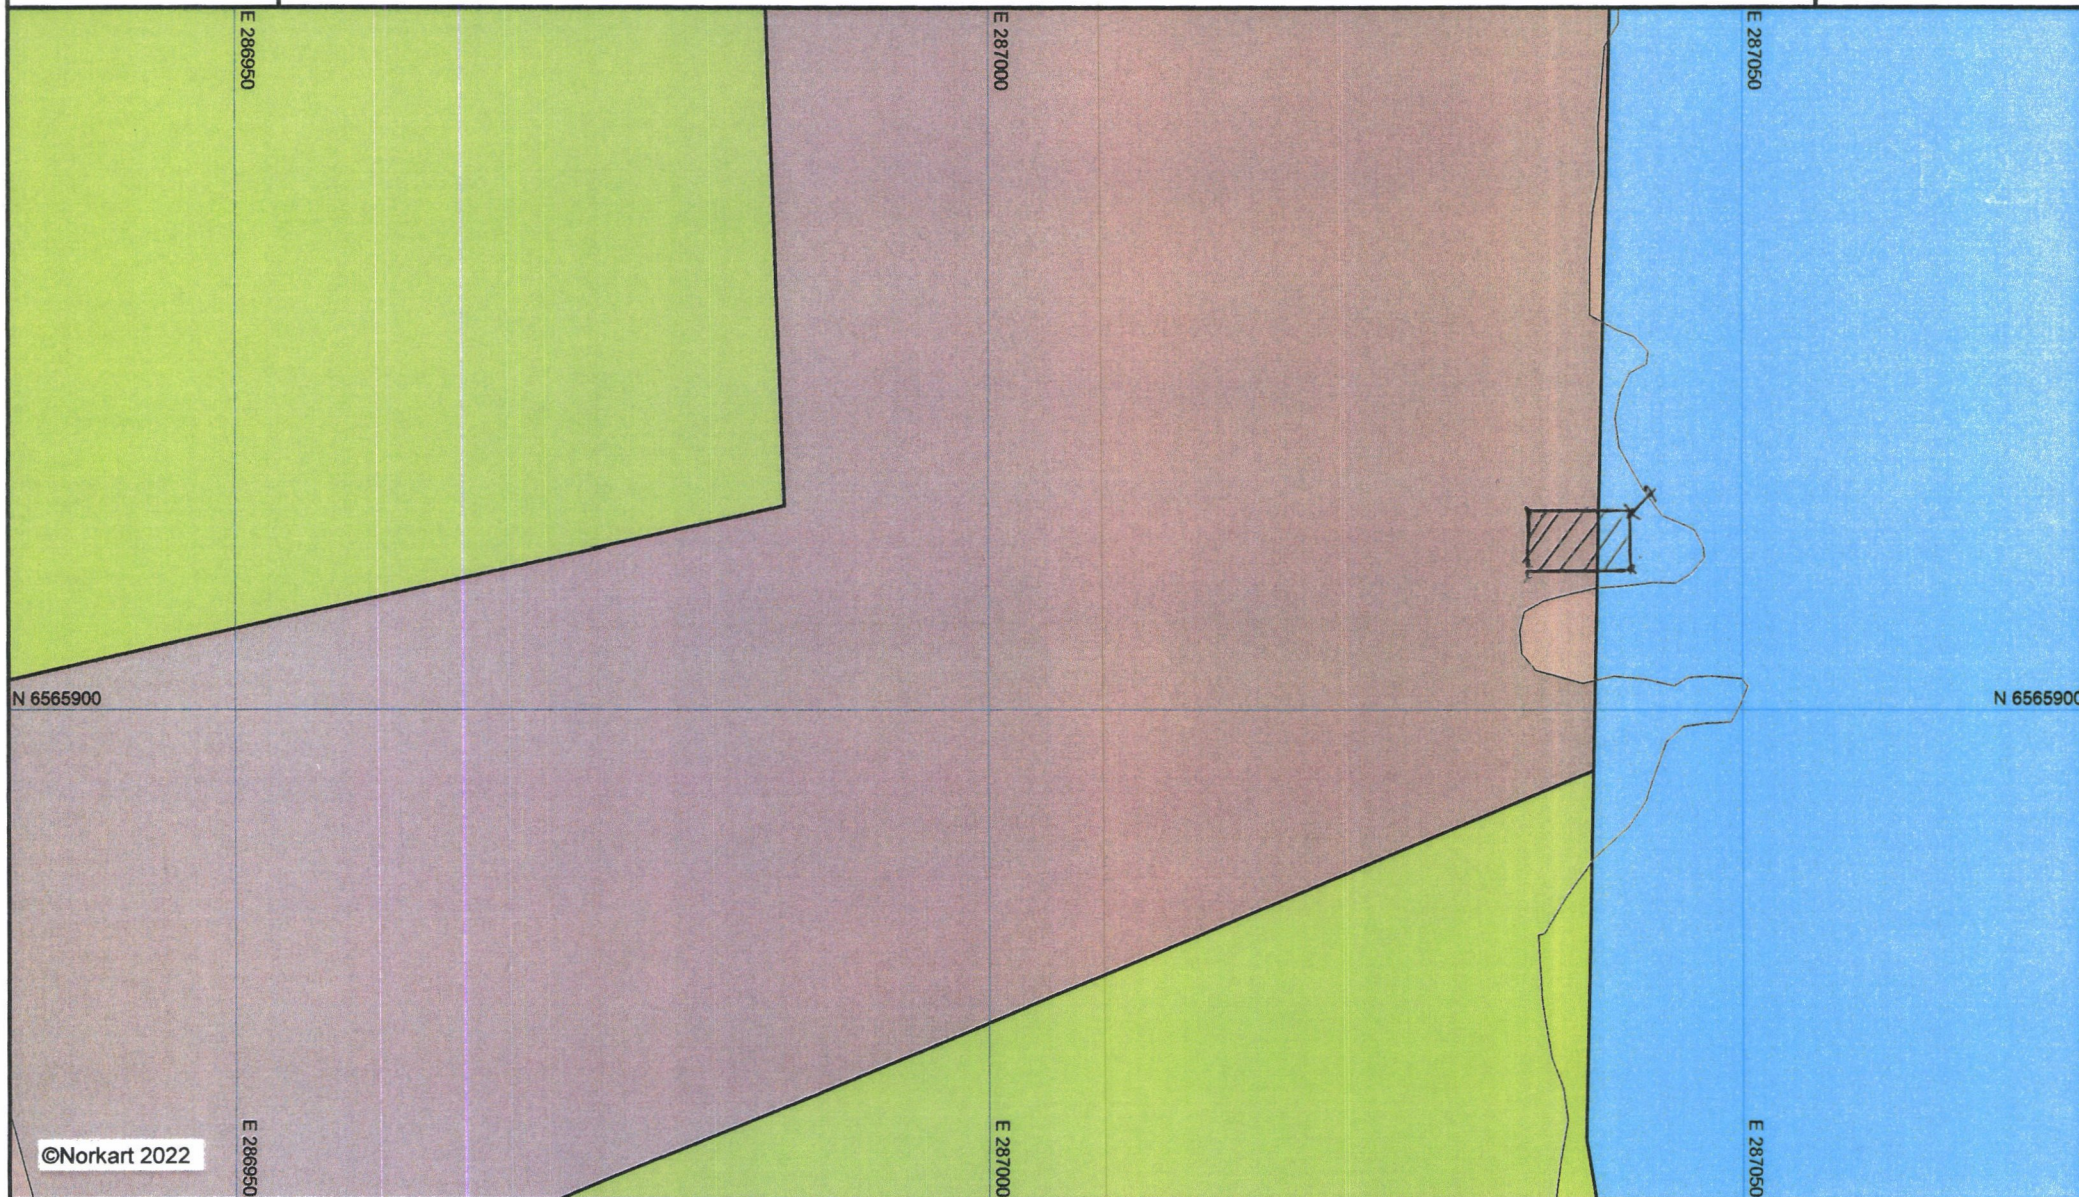

Karmøy kommune

Kommuneplankart

D-2

UTM-32

Eiendom: 48/9

Utskriftsdato: 14.10.2022

Adresse: Sadlavegen 83

Målestokk: 1:500

1) Det tas forbehold om feil i kartgrunnlaget. 2) Ved utskrift fra PDF-fil kan målestokken bli unøyaktig. 3) Kommuneplanen er laget for små målestokker og kan være unøyaktig hvis man zoomer mye inn i planen.