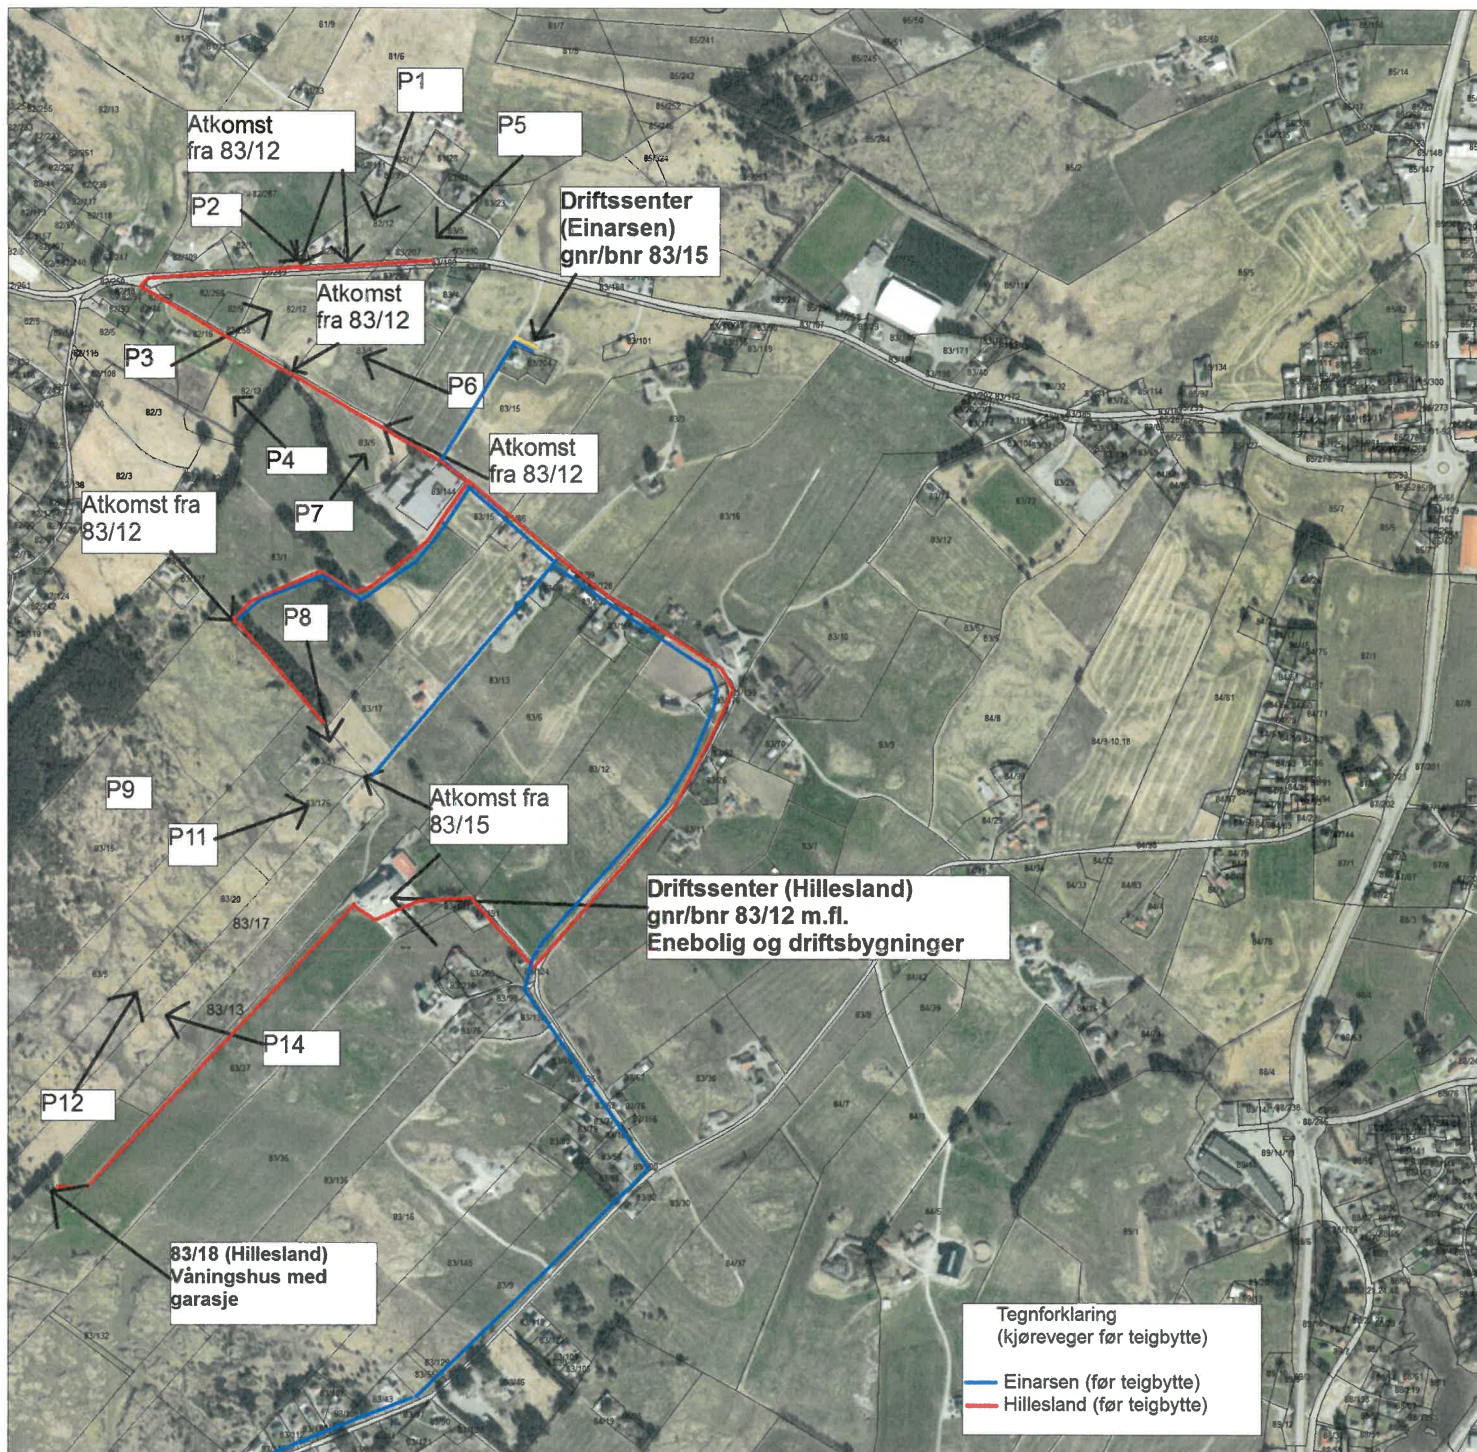

# ORTOFOTO

Gnr/Bnr : 83/12,15 - Flyfoto 1

Dato : 24.11.2022

Målestokk: 1:9500

Nord

KARMØY KOMMUNE  
SEKTOR AREAL OG BYGGESAK

Fotodato: 28.05.2021

NB: Foto kan inneholde feil,  
noen grenser er usikre.

## Tegnforklaring:

Eiendomsgrense målt

Eiendomsgrense usikker

# ORTOFOTO

Gnr/Bnr : 83/12,15 - Flyfoto 2

Dato : 24.11.2022

Målestokk: 1:9500

Nord

KARMØY KOMMUNE  
SEKTOR AREAL OG BYGGESAK

Fotodato: 28.05.2021

NB: Foto kan inneholde feil,  
noen grenser er usikre.