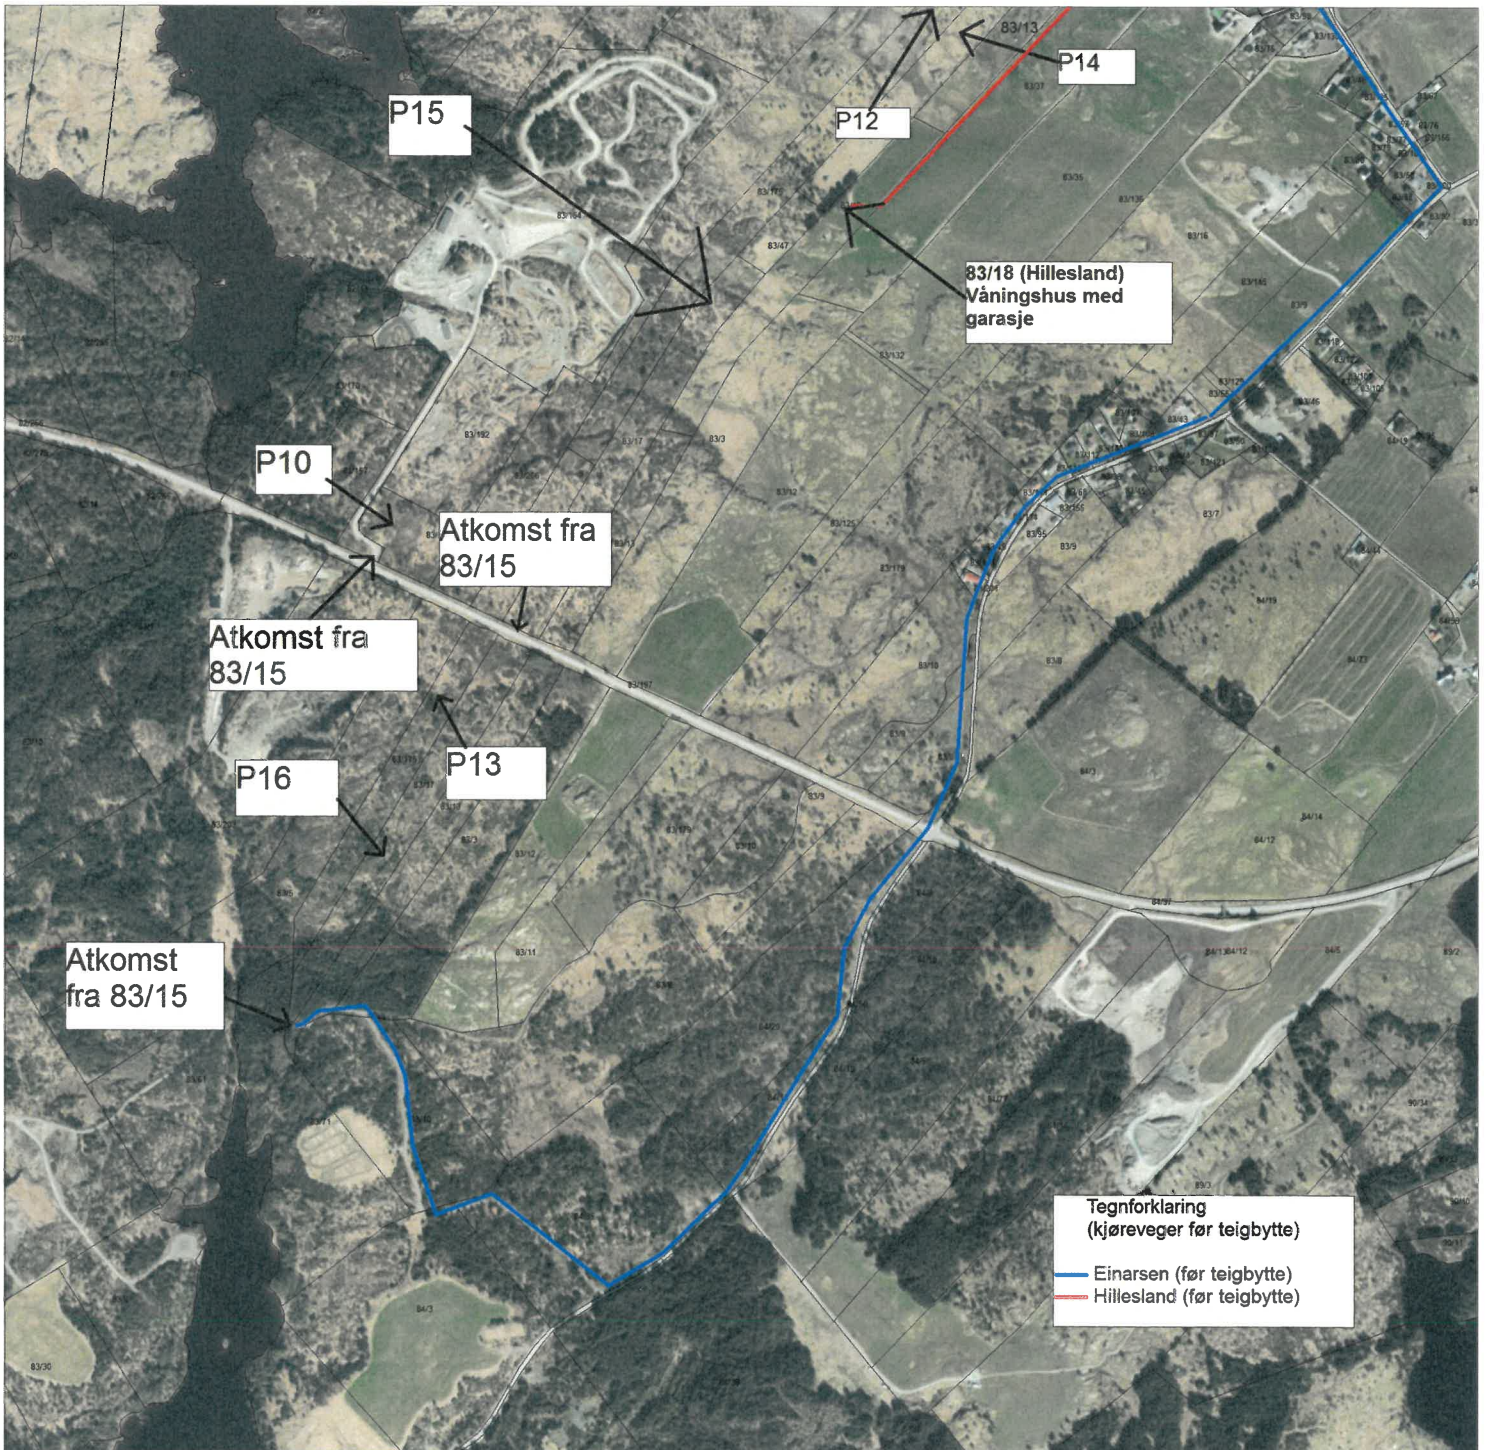

## Tegnforklaring:

Eiendomsgrense målt

Eiendomsgrense usikker

# ORTOFOTO

Gnr/Bnr : 83/12,15 - Flyfoto 2

Dato : 24.11.2022

Målestokk: 1:9500

Nord

KARMØY KOMMUNE  
SEKTOR AREAL OG BYGGESAK

Fotodato: 28.05.2021

NB: Foto kan inneholde feil,  
noen grenser er usikre.