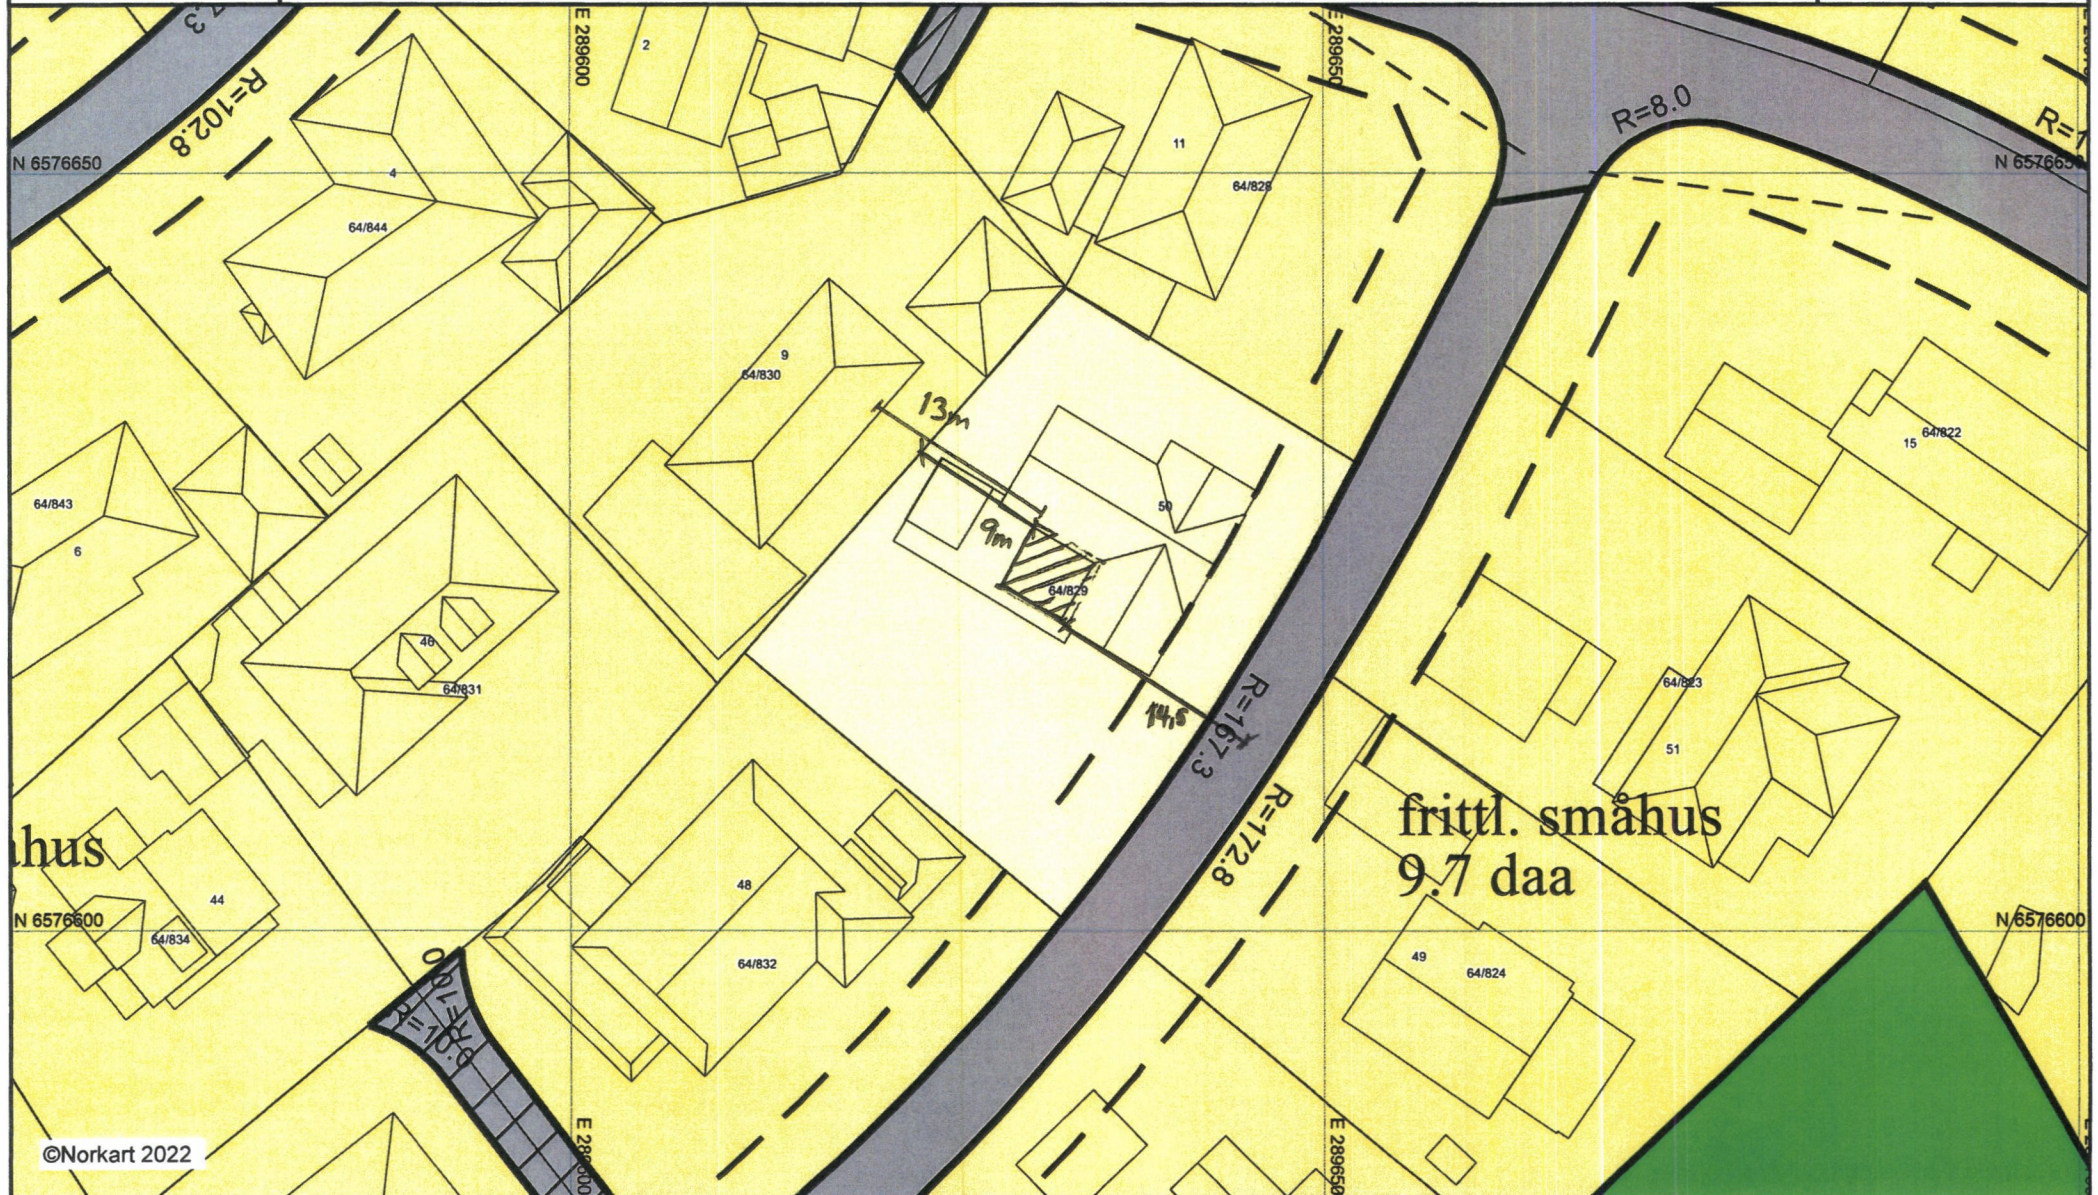

# Reguleringsplankart

D-3

Eiendom: 64/829

Utskriftsdato: 16.11.2022

Adresse: Brakevegen 50

Målestokk: 1:500

UTM-32

©Norkart 2022

1) Det tas forbehold om feil i kartgrunnlaget. 2) Ved utskrift fra PDF-fil kan målestokken bli unøyaktig. 3) Kommuneplanen er laget for små målestokker og kan være unøyaktig hvis man zoomer mye inn i planen.