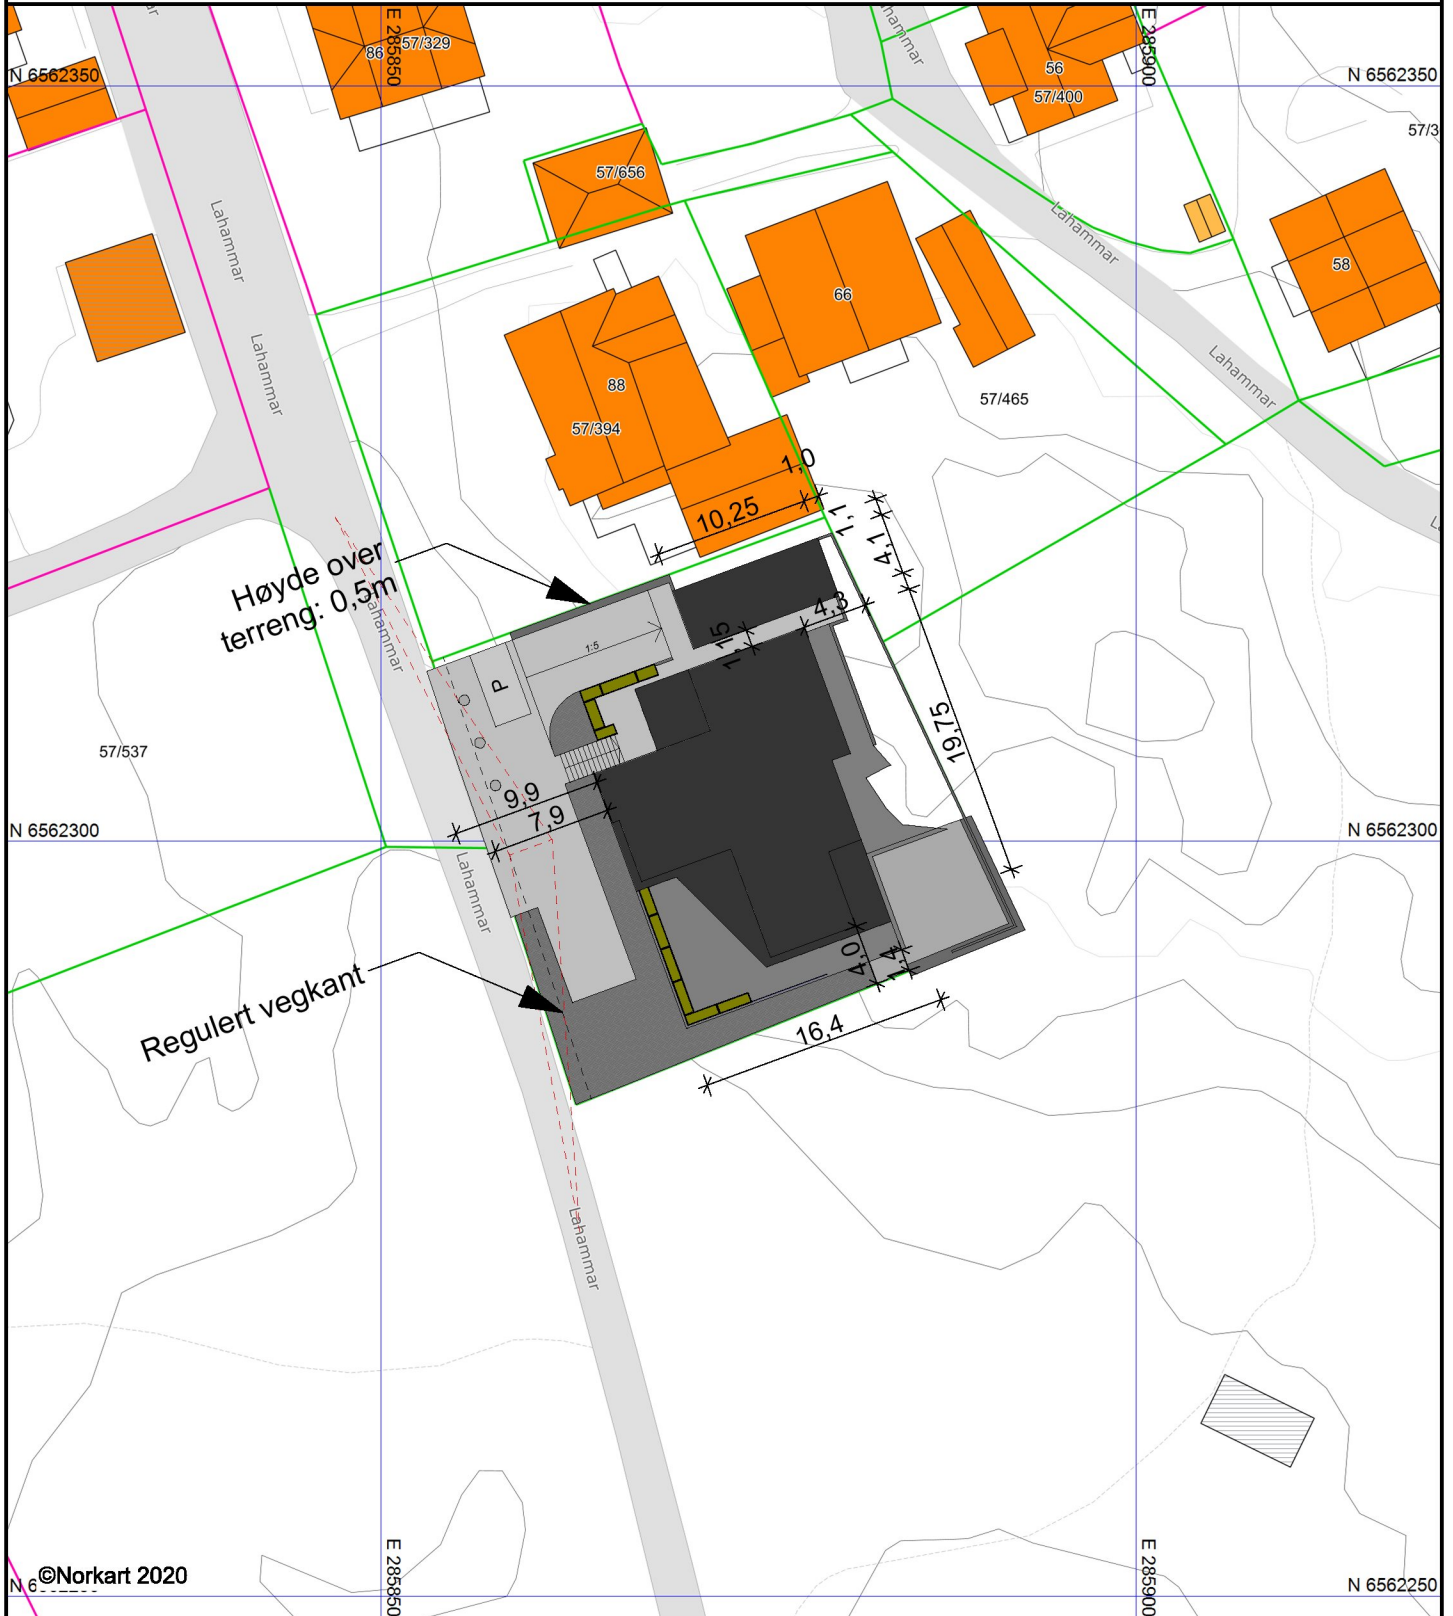

Karmøy kommune

Situasjonskart

Eiendom: 57/525
Adresse: Lahammar 90
Dato: 20.05.2020
Målestokk: 1:500

UTM-32

Eiendomsgr. nøyaktig ≤ 10 cm	Eiendomsgr. mindre nøyaktig $>200\leq 500$ cm	Eiendomsgr. omtvistet	Hjelpelinje vannkant
Eiendomsgr. middels nøyaktig $>10\leq 30$ cm	Eiendomsgr. lite nøyaktig ≥ 500 cm	Hjelpelinje veikant	Hjelpelinje fiktiv
Eiendomsgr. mindre nøyaktig $>30\leq 200$ cm	Eiendomsgr. uviss nøyaktighet	Hjelpelinje punktfixe	

1) Det tas forbehold om feil i kartgrunnlaget
2) Ved utskrift fra PDF-fil kan målestokken bli unøyaktig