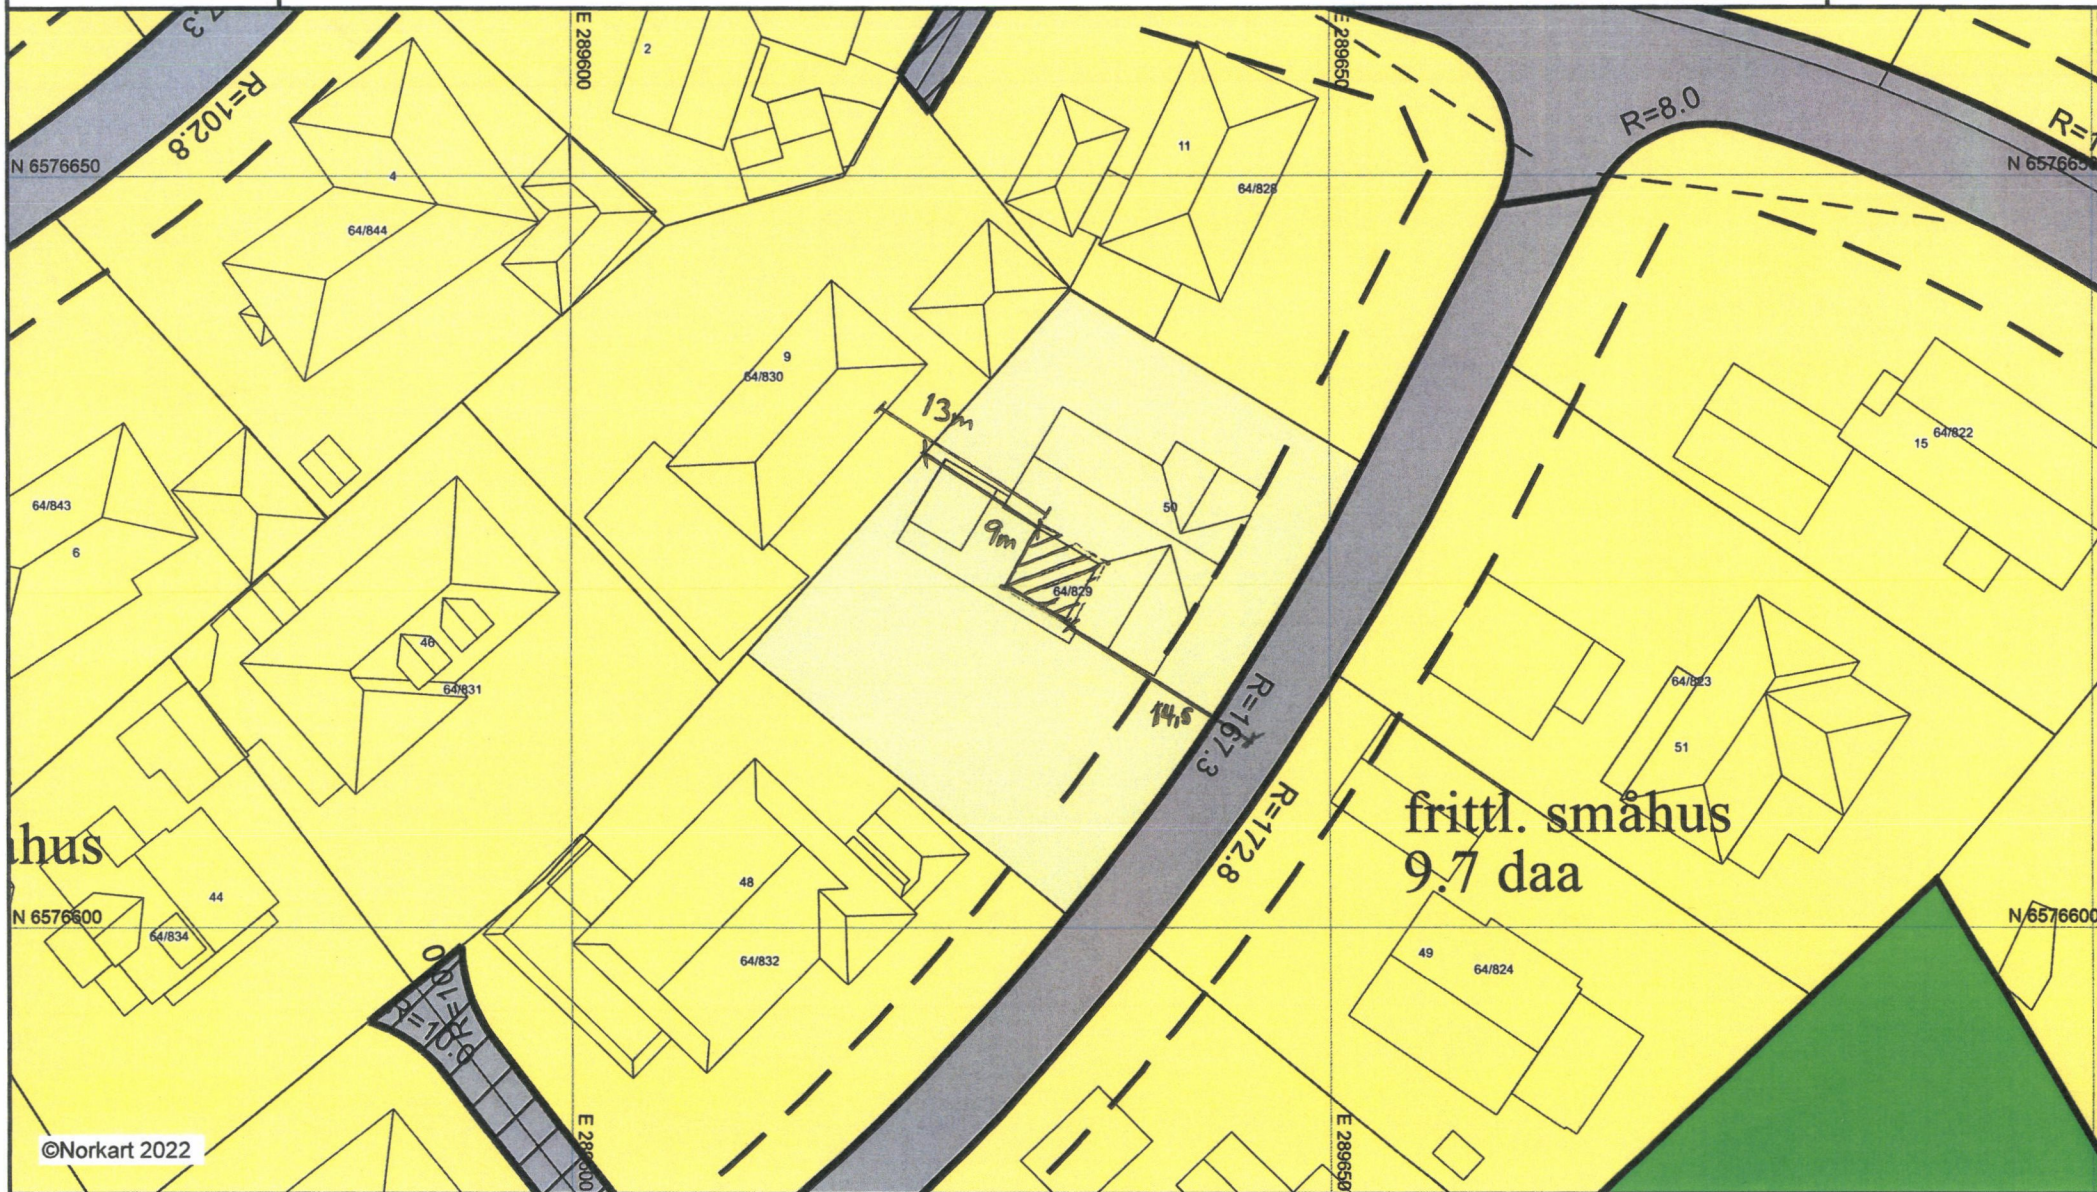

Karmøy kommune

Reguleringsplankart

D-3

UTM-32

Eiendom: 64/829

Utskriftsdato: 16.11.2022

Adresse: Brakevegen 50

Målestokk: 1:500

©Norkart 2022

1) Det tas forbehold om feil i kartgrunnlaget. 2) Ved utskrift fra PDF-fil kan målestokken bli unøyaktig. 3) Kommuneplanen er laget for små målestokker og kan være unøyaktig hvis man zoomer mye inn i planen.