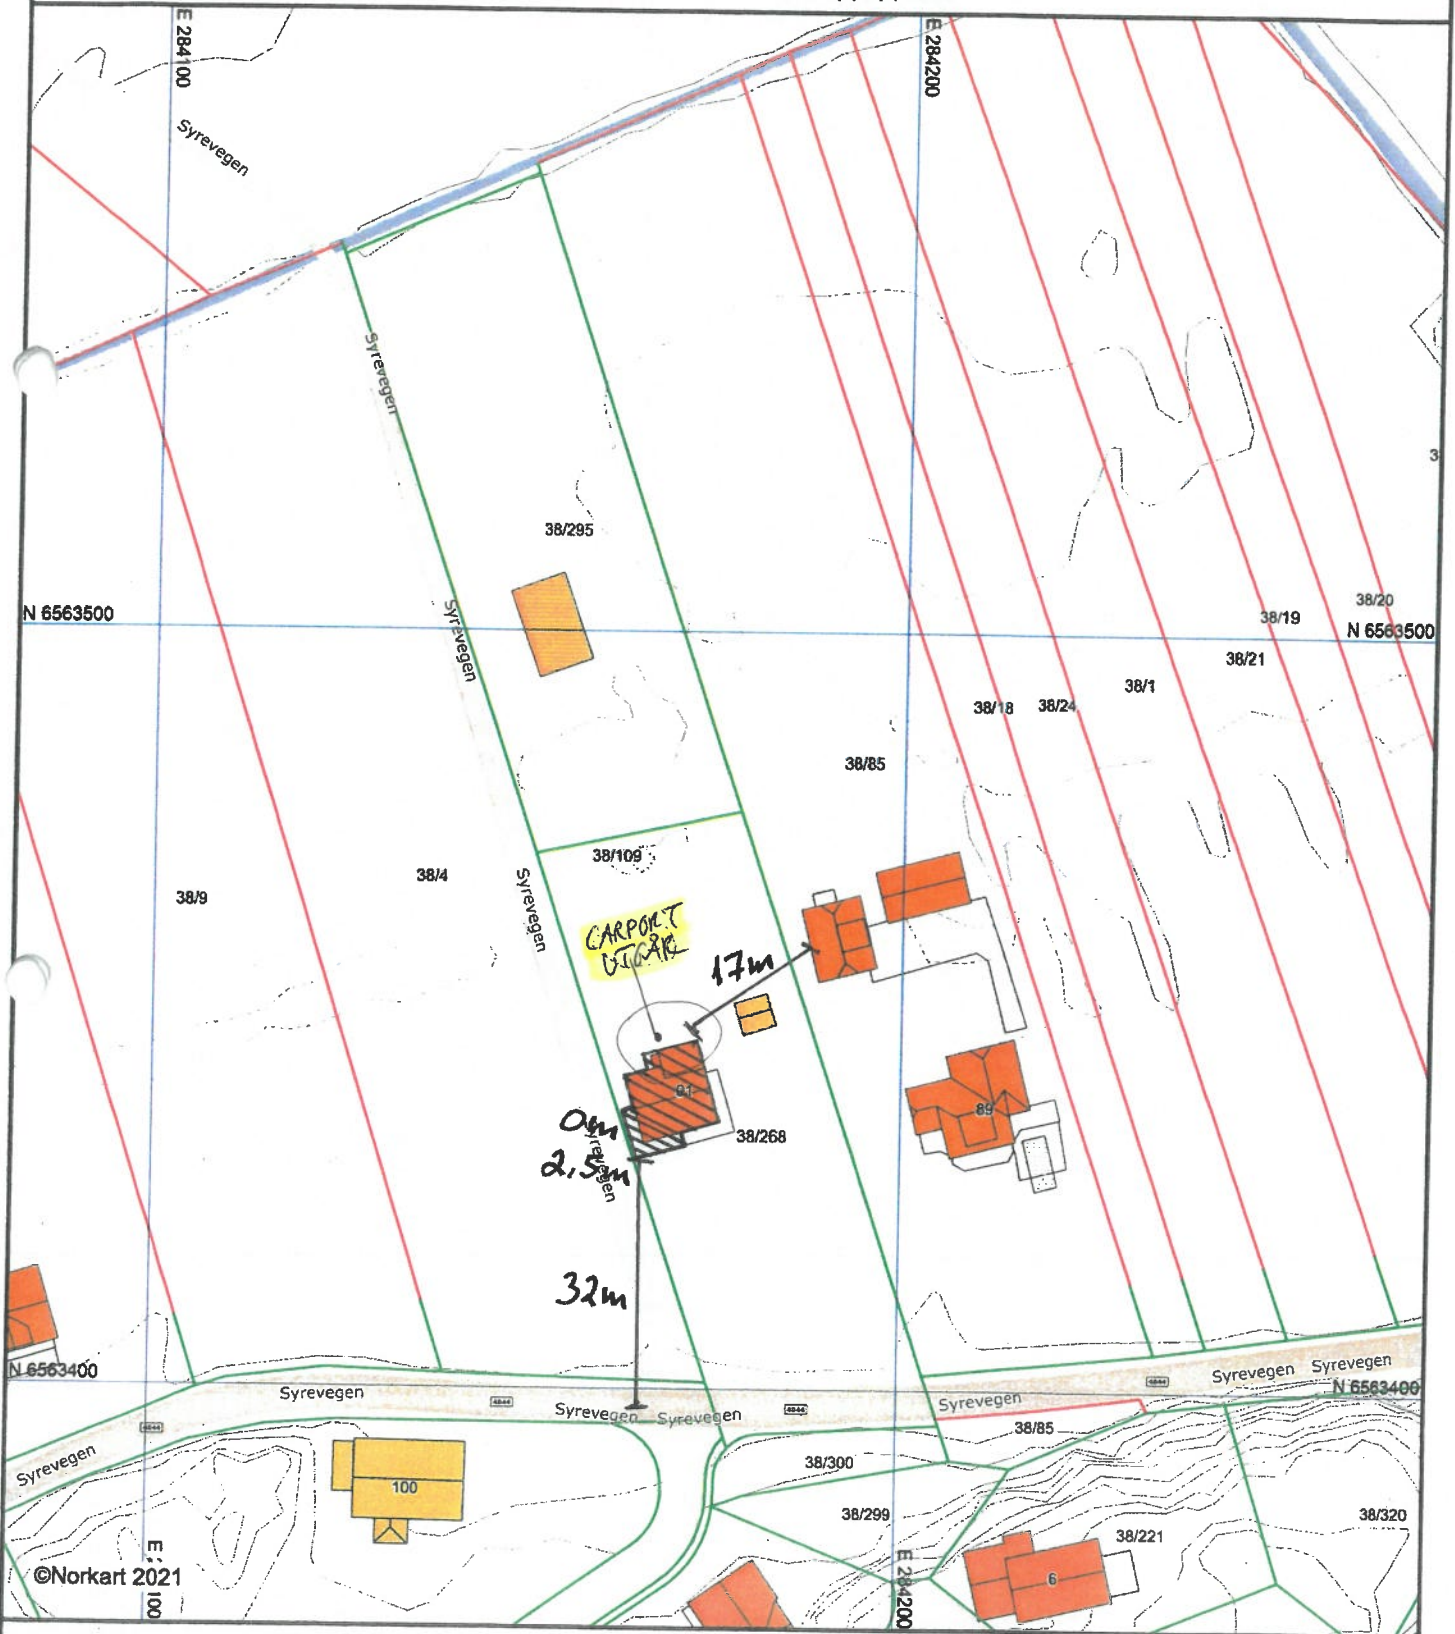

Karmøy kommune

Situasjonskart

Eiendom: 38/268
 Adresse: Syrevegen 91
 Dato: 04.01.2021
 Målestokk: 1:1000

REV. 22.11.22
 CARPORT UTGÅR H.M.

UTM-32

Eiendomsg. nøyaktig <= 10 cm	Eiendomsg. mindre nøyaktig >200<=500 cm	Eiendomsg. omtvistet	Hjelpeinje vannkant
Eiendomsg. middels nøyaktig >10<=30 cm	Eiendomsg. lite nøyaktig >=500 cm	Hjelpeinje veikant	Hjelpeinje flidiv
Eiendomsg. mindre nøyaktig >30<=200 cm	Eiendomsg. uviss nøyaktighet	Hjelpeinje punktbeste	

©Norkart 2021

1) Det tas forbehold om feil i kartgrunnlaget
 2) Ved utskrift fra PDF-fil kan målestokken bli unøyaktig